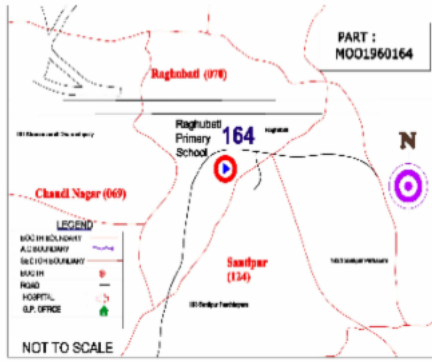

Nazri Naksha