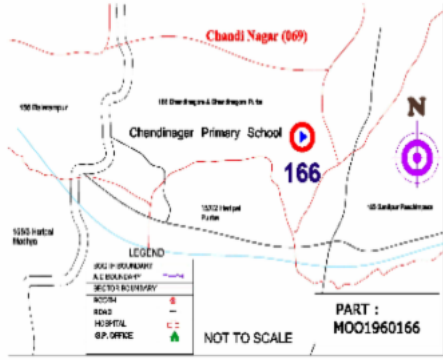

Nazri Naksha