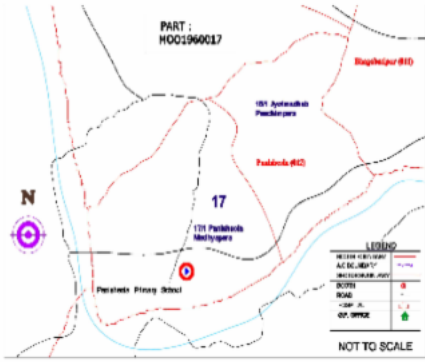

Nazri Naksha