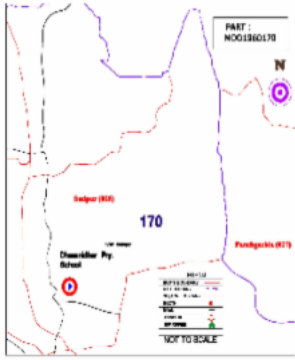

নির্বাচক নিবন্ধন আধিকারিকের স্বাক্ষর

Nazri Naksha

Google Map View

Polling Station Building Front View

Polling Station Front View

Cad View

Key MAP View

বিধানসভা নির্বাচনক্ষেত্রের নং, নাম : 196-হরিপাল
ভাগ নং, নাম : 1-সোদপুর,