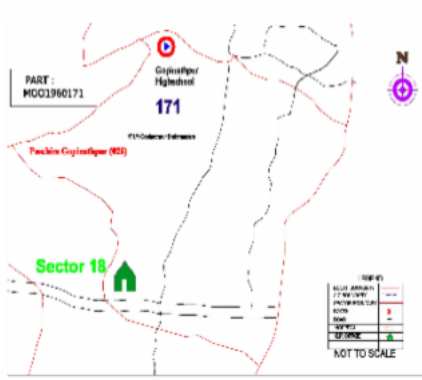

Nazri Naksha