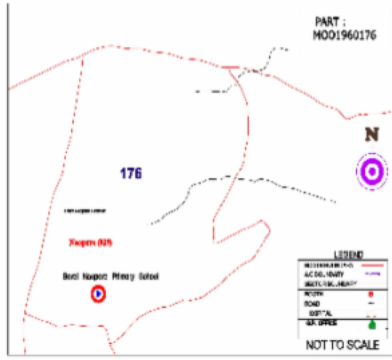

Nazri Naksha