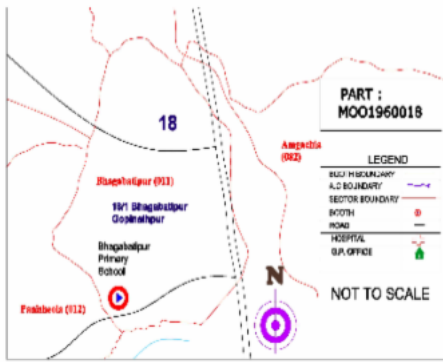

Nazri Naksha