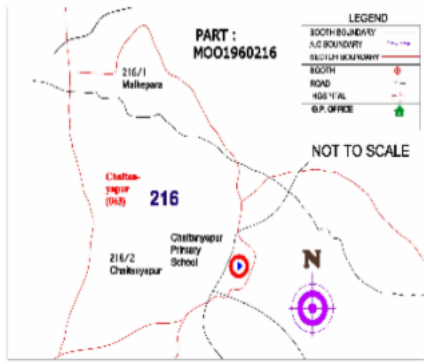

Nazri Naksha