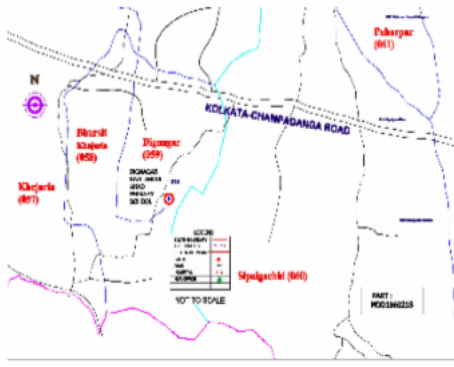

নির্বাচক তালিকা 2026 S25 পশ্চিমবঙ্গ

বিধানসভা নির্বাচনক্ষেত্রের নং, নাম ও সংরক্ষণের স্থিতি : 196 - হরিপাল (সাধারণ)		অংশ নং : 218			
বিধানসভা নির্বাচনক্ষেত্রটি যে লোকসভা নির্বাচনক্ষেত্রের / ক্ষেত্রসমূহের অন্তর্ভুক্ত তার নং, নাম ও সংরক্ষণ স্থিতি : 29 - আরামবাগ (তপশীলি জাতি)					
1. সংশোধনের পূর্ণ বিবরণ					
সংশোধনের বৎসর :	2026	নির্বাচক তালিকার পরিচিতি :			
ভিত্তি তারিখ :	01-01-2026	বিশেষ নিবিড় সংশোধনী ২০২৬-এর চূড়ান্ত ভোটার তালিকা			
সংশোধনের প্রকৃতি :	বিশেষ নিবিড় সংশোধনী 2026				
প্রকাশনার তারিখ :	28-02-2026				
2. অংশ ও নির্বাচনী এলাকার পূর্ণ বিবরণ :					
অংশের ভাগ নং ও নাম :					
1-দিগনগর	প্রধান শহর/গ্রাম : দিগনগর				
2-গবাটী দিগনগর	ওয়ার্ড :				
3-খাজুরিয়া ভুরশিট,	থানা : হরিপাল				
	গ্রাম পঞ্চগায়েত : হরিপাল সহদেব				
	ব্লক : হরিপাল				
	মহকুমা : চন্দননগর				
	জেলা : হুগলী				
	পিন : 712706				
3. ভোট গ্রহন কেন্দ্রের পূর্ণ বিবরণ :					
ভোট গ্রহন কেন্দ্রের নং, নাম :		ভোট গ্রহন কেন্দ্রের শ্রেণী :		গ্রামীণ	
218 - দিগনগর কাজী আব্দুল আহাদ প্রাথমিক বিদ্যালয়		এই অংশে সহায়ক ভোটগ্রহন কেন্দ্রের সংখ্যা :		0	
ভোট গ্রহন কেন্দ্রের ঠিকানা :					
দিগনগর কাজী আব্দুল আহাদ প্রাথমিক বিদ্যালয়, গবাটী					
4. নির্বাচকের সংখ্যা :					
প্রথম ক্রমিক নং	শেষ ক্রমিক নং	মোট সংখ্যা			
		পুরুষ	মহিলা	তৃতীয় লিঙ্গ	মোট
1	819	440	377	0	817

নির্বাচক নিবন্ধন আধিকারিকের স্বাক্ষর

Nazri Naksha

Google Map View

Polling Station Building Front View

Polling Station Front View

Cad View

Key MAP View

বিধানসভা নির্বাচনক্ষেত্রের নং, নাম : 196-হরিপাল
ভাগ নং, নাম : 1-দিগনগর