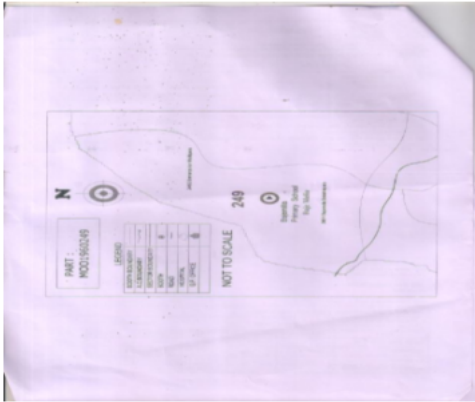

নির্বাচক নিবন্ধন আধিকারিকের স্বাক্ষর

Nazri Naksha

Google Map View

Polling Station Building Front View

Polling Station Front View

Cad View

Key MAP View

1 নাম : অসীমা কোলে স্বামীর নাম: সহদেব কোলে বাড়ির নং : n0013 বয়স : 52 লিঙ্গ : মহিলা	KJK1548551 ফটো উপলব্ধ	2 নাম : বন্দনা মালিক স্বামীর নাম: সৌমেন মালিক বাড়ির নং : নং021 বয়স : 24 লিঙ্গ : মহিলা	UAA2311553 ফটো উপলব্ধ	3 নাম : সুনীল কোলে পিতার নাম: শঙ্কর কোলে বাড়ির নং : n0012 বয়স : 53 লিঙ্গ : পুরুষ	UAA2378966 ফটো উপলব্ধ
4 নাম : প্রীতম কোলে পিতার নাম: জয়ন্ত কোলে বাড়ির নং : নং046 বয়স : 23 লিঙ্গ : পুরুষ	UAA2364024 ফটো উপলব্ধ	5 নাম : সৌম্যদিত্য কোলে পিতার নাম: দেবাশিস কোলে বাড়ির নং : এন0044 বয়স : 21 লিঙ্গ : পুরুষ	UAA2551851 ফটো উপলব্ধ	6 নাম : কেয়া কোলে স্বামীর নাম: অনঙ্গ কুমার কোলে বাড়ির নং : n0242 বয়স : 38 লিঙ্গ : মহিলা	ZNT0964932 ফটো উপলব্ধ
7 নাম : সহদেব কোলে পিতার নাম: সুধান্য কোলে বাড়ির নং : n0013 বয়স : 62 লিঙ্গ : পুরুষ	WB/27/183/030200 ফটো উপলব্ধ	8 নাম : পল্লবী কোলে পিতার নাম: কার্তিক কোলে বাড়ির নং : এন0039 বয়স : 25 লিঙ্গ : মহিলা	UAA2139566 ফটো উপলব্ধ	9 নাম : মনিকা কোলে স্বামীর নাম: বেচু কোলে বাড়ির নং : এন0015 বয়স : 25 লিঙ্গ : মহিলা	UAA2139608 ফটো উপলব্ধ
10 নাম : আকাশ কোলে পিতার নাম: উদয় কোলে বাড়ির নং : এন0046 বয়স : 25 লিঙ্গ : পুরুষ	UAA2139525 ফটো উপলব্ধ	11 নাম : উদয় কোলে পিতার নাম: রতন কোলে বাড়ির নং : n0046 বয়স : 56 লিঙ্গ : পুরুষ	WB/27/183/030038 ফটো উপলব্ধ	12 নাম : সুপর্ণা কোলে মায়ের নাম: অনিমা কোলে বাড়ির নং : n0223 বয়স : 26 লিঙ্গ : মহিলা	UAA2112126 ফটো উপলব্ধ
13 নাম : সৌরভ কোলে পিতার নাম: সহদেব কোলে বাড়ির নং : n0228 বয়স : 26 লিঙ্গ : পুরুষ	UAA2112175 ফটো উপলব্ধ	14 নাম : পূর্ণিমা কোলে স্বামীর নাম: অরুণ কোলে বাড়ির নং : n0231 বয়স : 28 লিঙ্গ : মহিলা	UAA2112209 ফটো উপলব্ধ	15 নাম : রাজেশ কোলে পিতার নাম: মনসা কোলে বাড়ির নং : নং023 বয়স : 24 লিঙ্গ : পুরুষ	UAA2311900 ফটো উপলব্ধ
16 নাম : রিতাশ্রী কোলে স্বামীর নাম: রাজেশ কোলে বাড়ির নং : নং 23 বয়স : 22 লিঙ্গ : মহিলা	UAA2447936 ফটো উপলব্ধ	17 নাম : পদ্ম মালিক অন্যান্য: সূর্য কোলে বাড়ির নং : নং 11 বয়স : 61 লিঙ্গ : মহিলা	UAA2485050 ফটো উপলব্ধ	18 নাম : অর্পিতা কোলে স্বামীর নাম: সুদীপ কোলে বাড়ির নং : নং 14 বয়স : 24 লিঙ্গ : মহিলা	UYB2260321 ফটো উপলব্ধ
19 নাম : অতনু কোলে পিতার নাম: কার্তিক কোলে বাড়ির নং : এন0039 বয়স : 21 লিঙ্গ : পুরুষ	UAA2551513 ফটো উপলব্ধ	20 নাম : সোনিয়া কোলে পিতার নাম: সুনীল কোলে বাড়ির নং : এন0012 বয়স : 21 লিঙ্গ : মহিলা	UAA2551273 ফটো উপলব্ধ	21 নাম : পায়োল কোলে পিতার নাম: নির্মল কোলে বাড়ির নং : এন0010 বয়স : 21 লিঙ্গ : মহিলা	UAA2551315 ফটো উপলব্ধ
22 নাম : কার্তিক কোলে পিতার নাম: রতন কোলে বাড়ির নং : n0045 বয়স : 56 লিঙ্গ : পুরুষ	UAA2311728 ফটো উপলব্ধ	23 নাম : তমালিকা কোলে পিতার নাম: কার্তিক কোলে বাড়ির নং : নং045 বয়স : 23 লিঙ্গ : মহিলা	UAA2363992 ফটো উপলব্ধ	24 নাম : অষ্টি কোলে স্বামীর নাম: কার্তিক কোলে বাড়ির নং : n0014 বয়স : 50 লিঙ্গ : মহিলা	UAA2378982 ফটো উপলব্ধ
25 নাম : আশিস কোলে পিতার নাম: সনাতন কোলে বাড়ির নং : n0044 বয়স : 49 লিঙ্গ : পুরুষ	UAA2573996 ফটো উপলব্ধ	26 নাম : করুণা কোলে স্বামীর নাম: কার্তিক কোলে বাড়ির নং : n0045 বয়স : 53 লিঙ্গ : মহিলা	UAA2311835 ফটো উপলব্ধ	27 নাম : তারা কোলে স্বামীর নাম: বিশ্বনাথ কোলে বাড়ির নং : n0024 বয়স : 33 লিঙ্গ : মহিলা	UAA2005502 ফটো উপলব্ধ
28 নাম : রিঙ্কু কোলে স্বামীর নাম: দীপঙ্কর কোলে বাড়ির নং : n0021 বয়স : 30 লিঙ্গ : মহিলা	UAA2005510 ফটো উপলব্ধ	29 নাম : সুদীপ কোলে পিতার নাম: কার্তিক কোলে বাড়ির নং : n0014 বয়স : 27 লিঙ্গ : পুরুষ	UAA2054518 ফটো উপলব্ধ	# নাম : চাঁদু কোলে পিতার নাম: রবীন কোলে বাড়ির নং : n0020 বয়স : 46 লিঙ্গ : পুরুষ	UAA2726321 ফটো উপলব্ধ