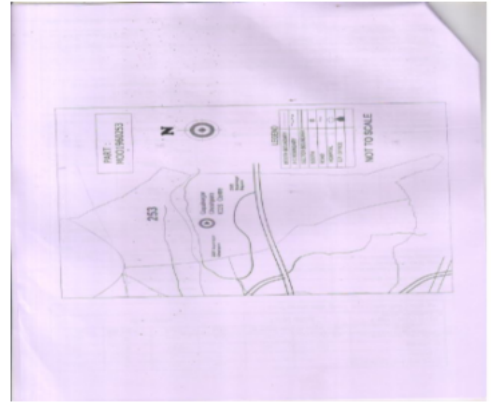

Key MAP View