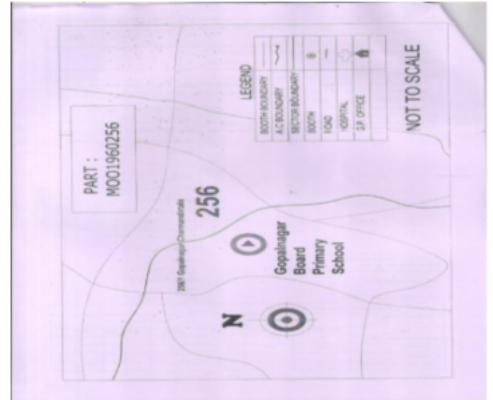

Key MAP View