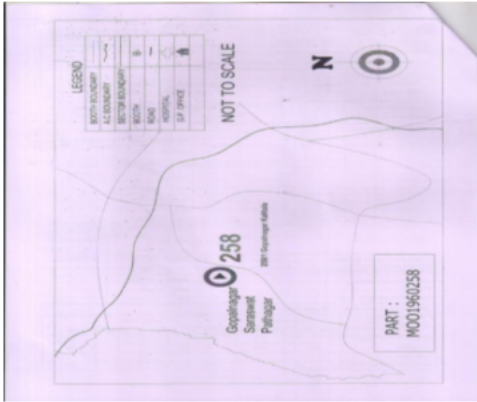

নির্বাচক নিবন্ধন আধিকারিকের স্বাক্ষর

Nazri Naksha

Google Map View

Polling Station Building Front View

Polling Station Front View

Cad View

Key MAP View

1 নাম : হাফিজা বেগম স্বামীর নাম: মনসুর বাড়ির নং : n0005 বয়স : 46 লিঙ্গ : মহিলা	KJK2269777 ফটো উপলব্ধ	2 নাম : মাহুজা বেগম স্বামীর নাম: সেখ নাশির আলি বাড়ির নং : n0002 বয়স : 39 লিঙ্গ : মহিলা	KJK2634491 ফটো উপলব্ধ	3 নাম : সেখ চাঁদু আলি মল্লিক পিতার নাম: সেখ আজাহার আলি মল্লিক বাড়ির নং : n0002 বয়স : 41 লিঙ্গ : পুরুষ	KJK2490472 ফটো উপলব্ধ
4 নাম : সেখ সমির আলি পিতার নাম: আজাহার বাড়ির নং : n0002 বয়স : 44 লিঙ্গ : পুরুষ	KJK1637248 ফটো উপলব্ধ	5 নাম : আসমা বেগম স্বামীর নাম: সেখ সেন্টু আলি বাড়ির নং : n0002 বয়স : 38 লিঙ্গ : মহিলা	UAA1026699 ফটো উপলব্ধ	6 নাম : সেখ সেন্টু আলি পিতার নাম: আজাহার আলি বাড়ির নং : n0002 বয়স : 47 লিঙ্গ : পুরুষ	WB/27/183/051470 ফটো উপলব্ধ
7 নাম : ফতেমা বেগম স্বামীর নাম: মনসুর বেগম বাড়ির নং : n0002 বয়স : 63 লিঙ্গ : মহিলা	WB/27/183/051279 ফটো উপলব্ধ	8 নাম : অনিসা খাতুন পিতার নাম: সেখ আকবর আলি বাড়ির নং : n0002 বয়স : 33 লিঙ্গ : মহিলা	UAA1684851 ফটো উপলব্ধ	9 নাম : সেখ মুক্তার আলি পিতার নাম: সেখ আকবর আলি বাড়ির নং : n0002 বয়স : 39 লিঙ্গ : পুরুষ	KJK2634509 ফটো উপলব্ধ
10 নাম : শাহমা খাতুন পিতার নাম: সেখ আকবর আলি বাড়ির নং : n0002 বয়স : 41 লিঙ্গ : মহিলা	UAA1685015 ফটো উপলব্ধ	11 নাম : নূরজাহান বেগম স্বামীর নাম: আকবর বাড়ির নং : n0013 বয়স : 67 লিঙ্গ : মহিলা	WB/27/183/051357 ফটো উপলব্ধ	12 নাম : রঞ্জিলা বেগম স্বামীর নাম: আজাহার বেগম বাড়ির নং : n0003 বয়স : 66 লিঙ্গ : মহিলা	WB/27/183/051236 ফটো উপলব্ধ
13 নাম : সাহানারা খাতুন পিতার নাম: সেখ মনসুর আলি বাড়ির নং : n0005 বয়স : 27 লিঙ্গ : মহিলা	UAA2056489 ফটো উপলব্ধ	14 নাম : সুহানা বেগম স্বামীর নাম: সেখ চাঁদু আলি মল্লিক বাড়ির নং : নং 2 বয়স : 23 লিঙ্গ : মহিলা	UAA2486603 ফটো উপলব্ধ	15 নাম : সেখ আকতার আলী পিতার নাম: সেখ আকবর আলী বাড়ির নং : n0013 বয়স : 44 লিঙ্গ : পুরুষ	KJK2269751 ফটো উপলব্ধ
16 নাম : সেখ নাসির আলি পিতার নাম: আজাহার আলি বাড়ির নং : n0002 বয়স : 50 লিঙ্গ : পুরুষ	UAA2529451 ফটো উপলব্ধ	17 নাম : সৌভিক অধিকারী পিতার নাম: বারিদবরন অধিকারী বাড়ির নং : n0005 বয়স : 53 লিঙ্গ : পুরুষ	UAA2565711 ফটো উপলব্ধ	18 নাম : সৃজনী ঘোষ পিতার নাম: কাশীনাথ ঘোষ বাড়ির নং : 0013 বয়স : 26 লিঙ্গ : মহিলা	UAA2194595 ফটো উপলব্ধ
19 নাম : সেখ মনসুর আলি পিতার নাম: সেখ আনোয়ার আলি বাড়ির নং : n0005 বয়স : 55 লিঙ্গ : পুরুষ	UAA2315638 ফটো উপলব্ধ	20 নাম : মৌসুমী মাঝি স্বামীর নাম: সুরজিৎ মাঝি বাড়ির নং : এন0083 বয়স : 25 লিঙ্গ : মহিলা	UAA2194611 ফটো উপলব্ধ	21 নাম : বর্ষা মাঝি স্বামীর নাম: রঞ্জিত মাঝি বাড়ির নং : n0083 বয়স : 27 লিঙ্গ : মহিলা	UAA2056596 ফটো উপলব্ধ
22 নাম : নিমাই লাল অধিকারী পিতার নাম: তারকচন্দ্র অধিকারী বাড়ির নং : n0082 বয়স : 80 লিঙ্গ : পুরুষ	UAA2529097 ফটো উপলব্ধ	23 নাম : সুঞ্জয় অধিকারী পিতার নাম: সুপ্রিয় অধিকারী বাড়ির নং : নং 80 বয়স : 21 লিঙ্গ : পুরুষ	UAA2556272 ফটো উপলব্ধ	24 নাম : পূর্ণ মাঝি পিতার নাম: পাঁচ মাঝি বাড়ির নং : n0083 বয়স : 40 লিঙ্গ : পুরুষ	UAA1807817 ফটো উপলব্ধ
25 নাম : সুপ্রিয় অধিকারী পিতার নাম: হারাধন অধিকারী বাড়ির নং : n0080 বয়স : 54 লিঙ্গ : পুরুষ	KJK2553378 ফটো উপলব্ধ	26 নাম : সুমন্ত অধিকারী পিতার নাম: শীতল অধিকারী বাড়ির নং : n0083 বয়স : 43 লিঙ্গ : পুরুষ	KJK2269793 ফটো উপলব্ধ	27 নাম : শীতল চন্দ্র অধিকারী পিতার নাম: শৈলেন্দ্রনাথ অধিকারী বাড়ির নং : n0083 বয়স : 72 লিঙ্গ : পুরুষ	UAA2315596 ফটো উপলব্ধ
28 নাম : মৌসুমী অধিকারী স্বামীর নাম: সুশান্তা অধিকারী বাড়ির নং : n0088 বয়স : 40 লিঙ্গ : মহিলা	KJK2269827 ফটো উপলব্ধ	29 নাম : সুরজিৎ মাঝি পিতার নাম: মনসা মাঝি বাড়ির নং : n0083 বয়স : 29 লিঙ্গ : পুরুষ	UAA2056521 ফটো উপলব্ধ	30 নাম : আশা মাঝি স্বামীর নাম: পূর্ণ মাঝি বাড়ির নং : n0083 বয়স : 33 লিঙ্গ : মহিলা	UAA2056539 ফটো উপলব্ধ