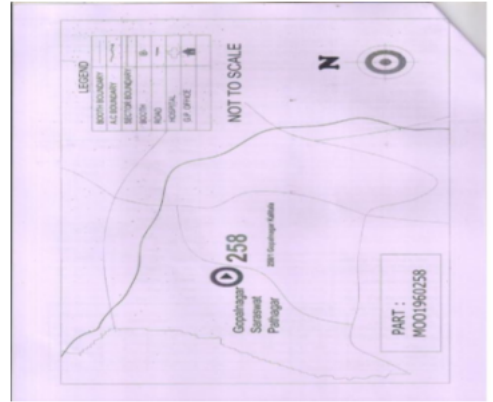

নির্বাচক নিবন্ধন আধিকারিকের স্বাক্ষর

Nazri Naksha

Google Map View

Polling Station Building Front View

Polling Station Front View

Cad View

Key MAP View

1 নাম : হাফিজা বেগম স্বামীর নাম: মনসুর বাড়ির নং : n0005 বয়স : 46 লিঙ্গ : মহিলা	KJK2269777 ফটো উপলব্ধ	2 নাম : মাহুজা বেগম স্বামীর নাম: সেখ নাশির আলি বাড়ির নং : n0002 বয়স : 39 লিঙ্গ : মহিলা	KJK2634491 ফটো উপলব্ধ	3 নাম : সেখ চাঁদু আলি মল্লিক পিতার নাম: সেখ আজাহার আলি মল্লিক বাড়ির নং : n0002 বয়স : 41 লিঙ্গ : পুরুষ	KJK2490472 ফটো উপলব্ধ
4 নাম : সেখ সমির আলি পিতার নাম: আজাহার বাড়ির নং : n0002 বয়স : 44 লিঙ্গ : পুরুষ	KJK1637248 ফটো উপলব্ধ	5 নাম : আসমা বেগম স্বামীর নাম: সেখ সেন্টু আলি বাড়ির নং : n0002 বয়স : 38 লিঙ্গ : মহিলা	UAA1026699 ফটো উপলব্ধ	6 নাম : সেখ সেন্টু আলি পিতার নাম: আজাহার আলি বাড়ির নং : n0002 বয়স : 47 লিঙ্গ : পুরুষ	WB/27/183/051470 ফটো উপলব্ধ
7 নাম : ফতেমা বেগম স্বামীর নাম: মনসুর বেগম বাড়ির নং : n0002 বয়স : 63 লিঙ্গ : মহিলা	WB/27/183/051279 ফটো উপলব্ধ	8 নাম : অনিসা খাতুন পিতার নাম: সেখ আকবর আলি বাড়ির নং : n0002 বয়স : 33 লিঙ্গ : মহিলা	UAA1684851 ফটো উপলব্ধ	9 নাম : সেখ মুক্তার আলি পিতার নাম: সেখ আকবর আলি বাড়ির নং : n0002 বয়স : 39 লিঙ্গ : পুরুষ	KJK2634509 ফটো উপলব্ধ
10 নাম : শাহমা খাতুন পিতার নাম: সেখ আকবর আলি বাড়ির নং : n0002 বয়স : 41 লিঙ্গ : মহিলা	UAA1685015 ফটো উপলব্ধ	11 নাম : নূরজাহান বেগম স্বামীর নাম: আকবর বাড়ির নং : n0013 বয়স : 67 লিঙ্গ : মহিলা	WB/27/183/051357 ফটো উপলব্ধ	12 নাম : রঞ্জিলা বেগম স্বামীর নাম: আজাহার বেগম বাড়ির নং : n0003 বয়স : 66 লিঙ্গ : মহিলা	WB/27/183/051236 ফটো উপলব্ধ
13 নাম : সাহানারা খাতুন পিতার নাম: সেখ মনসুর আলি বাড়ির নং : n0005 বয়স : 27 লিঙ্গ : মহিলা	UAA2056489 ফটো উপলব্ধ	14 নাম : সুহানা বেগম স্বামীর নাম: সেখ চাঁদু আলি মল্লিক বাড়ির নং : নং 2 বয়স : 23 লিঙ্গ : মহিলা	UAA2486603 ফটো উপলব্ধ	15 নাম : সেখ আকতার আলী পিতার নাম: সেখ আকবর আলী বাড়ির নং : n0013 বয়স : 44 লিঙ্গ : পুরুষ	KJK2269751 ফটো উপলব্ধ
16 নাম : সেখ নাসির আলি পিতার নাম: আজাহার আলি বাড়ির নং : n0002 বয়স : 50 লিঙ্গ : পুরুষ	UAA2529451 ফটো উপলব্ধ	17 নাম : সৌভিক অধিকারী পিতার নাম: বারিদবরন অধিকারী বাড়ির নং : n0005 বয়স : 53 লিঙ্গ : পুরুষ	UAA2565711 ফটো উপলব্ধ	18 নাম : সৃজনী ঘোষ পিতার নাম: কাশীনাথ ঘোষ বাড়ির নং : 0013 বয়স : 26 লিঙ্গ : মহিলা	UAA2194595 ফটো উপলব্ধ
19 নাম : সেখ মনসুর আলি পিতার নাম: সেখ আনোয়ার আলি বাড়ির নং : n0005 বয়স : 55 লিঙ্গ : পুরুষ	UAA2315638 ফটো উপলব্ধ	20 নাম : মৌসুমী মাঝি স্বামীর নাম: সুরজিৎ মাঝি বাড়ির নং : এন0083 বয়স : 25 লিঙ্গ : মহিলা	UAA2194611 ফটো উপলব্ধ	21 নাম : বর্ষা মাঝি স্বামীর নাম: রঞ্জিত মাঝি বাড়ির নং : n0083 বয়স : 27 লিঙ্গ : মহিলা	UAA2056596 ফটো উপলব্ধ
22 নাম : নিমাই লাল অধিকারী পিতার নাম: তারকচন্দ্র অধিকারী বাড়ির নং : n0082 বয়স : 80 লিঙ্গ : পুরুষ	UAA2529097 ফটো উপলব্ধ	23 নাম : সুঞ্জয় অধিকারী পিতার নাম: সুপ্রিয় অধিকারী বাড়ির নং : নং 80 বয়স : 21 লিঙ্গ : পুরুষ	UAA2556272 ফটো উপলব্ধ	24 নাম : পূর্ণ মাঝি পিতার নাম: পাঁচ মাঝি বাড়ির নং : n0083 বয়স : 40 লিঙ্গ : পুরুষ	UAA1807817 ফটো উপলব্ধ
25 নাম : সুপ্রিয় অধিকারী পিতার নাম: হারাধন অধিকারী বাড়ির নং : n0080 বয়স : 54 লিঙ্গ : পুরুষ	KJK2553378 ফটো উপলব্ধ	26 নাম : সুমন্ত অধিকারী পিতার নাম: শীতল অধিকারী বাড়ির নং : n0083 বয়স : 43 লিঙ্গ : পুরুষ	KJK2269793 ফটো উপলব্ধ	27 নাম : শীতল চন্দ্র অধিকারী পিতার নাম: শৈলেন্দ্রনাথ অধিকারী বাড়ির নং : n0083 বয়স : 72 লিঙ্গ : পুরুষ	UAA2315596 ফটো উপলব্ধ
28 নাম : মৌসুমী অধিকারী স্বামীর নাম: সুশান্তা অধিকারী বাড়ির নং : n0088 বয়স : 40 লিঙ্গ : মহিলা	KJK2269827 ফটো উপলব্ধ	29 নাম : সুরজিৎ মাঝি পিতার নাম: মনসা মাঝি বাড়ির নং : n0083 বয়স : 29 লিঙ্গ : পুরুষ	UAA2056521 ফটো উপলব্ধ	30 নাম : আশা মাঝি স্বামীর নাম: পূর্ণ মাঝি বাড়ির নং : n0083 বয়স : 33 লিঙ্গ : মহিলা	UAA2056539 ফটো উপলব্ধ