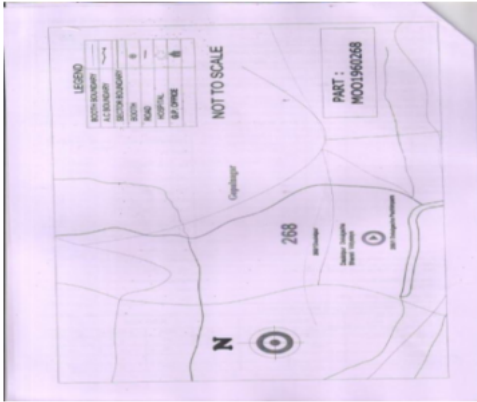

নির্বাচক নিবন্ধন আধিকারিকের স্বাক্ষর

Nazri Naksha

Google Map View

Polling Station Building Front View

Polling Station Front View

Cad View

Key MAP View

1	WB/27/183/072437	নাম : নিরাপদ অধিকারী পিতার নাম: সুফল অধিকারী বাড়ির নং : n0010 বয়স : 79 লিঙ্গ : পুরুষ	ফটো উপলব্ধ	2	WB/27/183/072406	নাম : গীতা অধিকারী স্বামীর নাম: নিরাপদ অধিকারী বাড়ির নং : n0010 বয়স : 73 লিঙ্গ : মহিলা	ফটো উপলব্ধ	3	WB/27/183/072311	নাম : অঞ্জন অধিকারী পিতার নাম: নিরাপদ অধিকারী বাড়ির নং : n0010 বয়স : 56 লিঙ্গ : পুরুষ	ফটো উপলব্ধ
4	KJK2637387	নাম : রীতা অধিকারী স্বামীর নাম: অঞ্জন অধিকারী বাড়ির নং : n0010 বয়স : 42 লিঙ্গ : মহিলা	ফটো উপলব্ধ	5	UAA2465896	নাম : ঋদ্ধি অধিকারী পিতার নাম: অঞ্জন অধিকারী বাড়ির নং : বয়স : 22 লিঙ্গ : মহিলা	ফটো উপলব্ধ	6	UAA1811769	নাম : মৌমিতা আদক পিতার নাম: নিরঞ্জন আদক বাড়ির নং : n0142 বয়স : 31 লিঙ্গ : মহিলা	ফটো উপলব্ধ
7	WB/27/183/492663	নাম : সুব্রতা আদক স্বামীর নাম: নিরঞ্জন আদক বাড়ির নং : n0142 বয়স : 51 লিঙ্গ : মহিলা	ফটো উপলব্ধ	8	WB/27/183/492662	নাম : নিরঞ্জন আদক পিতার নাম: ভরত চন্দ্র আদক বাড়ির নং : n0142 বয়স : 63 লিঙ্গ : পুরুষ	ফটো উপলব্ধ	9	UAA2630747	নাম : অঙ্কিতা আদক পিতার নাম: নিরঞ্জন আদক বাড়ির নং : এন0142 বয়স : 21 লিঙ্গ : মহিলা	ফটো উপলব্ধ
10	UAA2058485	নাম : বিপেন্দ্র ঈশ্বর পিতার নাম: রাজেন্দ্র ঈশ্বর বাড়ির নং : n0190 বয়স : 42 লিঙ্গ : পুরুষ	ফটো উপলব্ধ	11	UAA2058477	নাম : গুড়িয়া ঈশ্বর স্বামীর নাম: বিপিন্দ্র ঈশ্বর বাড়ির নং : n0189 বয়স : 35 লিঙ্গ : মহিলা	ফটো উপলব্ধ	12	WB/28/194/360418	নাম : রূপালী কুন্ডু স্বামীর নাম: হেমন্ত কুন্ডু বাড়ির নং : n0136 বয়স : 50 লিঙ্গ : মহিলা	ফটো উপলব্ধ
13	UAA1906668	নাম : অপর্ণা কুন্ডু পিতার নাম: হেমন্ত কুন্ডু বাড়ির নং : n0136 বয়স : 29 লিঙ্গ : মহিলা	ফটো উপলব্ধ	14	WB/28/194/360311	নাম : হেমন্ত কুন্ডু পিতার নাম: তুলসীচরণ কুন্ডু বাড়ির নং : n0136 বয়স : 57 লিঙ্গ : পুরুষ	ফটো উপলব্ধ	15	UAA1987817	নাম : ঋতু কুন্ডু পিতার নাম: হেমন্ত কুন্ডু বাড়ির নং : n0136 বয়স : 28 লিঙ্গ : মহিলা	ফটো উপলব্ধ
16	UAA2091189	নাম : রোহিন কোলে পিতার নাম: অসিত কোলে বাড়ির নং : n0200 বয়স : 27 লিঙ্গ : পুরুষ	ফটো উপলব্ধ	17	KJK2271237	নাম : সোমা কোলে স্বামীর নাম: অতনু কোলে বাড়ির নং : n0177 বয়স : 41 লিঙ্গ : মহিলা	ফটো উপলব্ধ	18	UAA2058428	নাম : হিমাংশু কোলে পিতার নাম: হেমন্ত কোলে বাড়ির নং : n0011 বয়স : 27 লিঙ্গ : পুরুষ	ফটো উপলব্ধ
19	WB/27/183/072530	নাম : তপন কুমার কোলে পিতার নাম: হীরালাল কোলে বাড়ির নং : n0032 বয়স : 70 লিঙ্গ : পুরুষ	ফটো উপলব্ধ	20	WB/27/183/072267	নাম : ছায়া কোলে স্বামীর নাম: সন্তোষ কোলে বাড়ির নং : n0008 বয়স : 61 লিঙ্গ : মহিলা	ফটো উপলব্ধ	21	WB/27/183/072366	নাম : অধীর কোলে পিতার নাম: যুগল কোলে বাড়ির নং : n0025 বয়স : 83 লিঙ্গ : পুরুষ	ফটো উপলব্ধ
22	WB/27/183/072354	নাম : বাসন্তী কোলে স্বামীর নাম: অধীর কোলে বাড়ির নং : n0025 বয়স : 75 লিঙ্গ : মহিলা	ফটো উপলব্ধ	23	WB/27/183/072136	নাম : শৈলেন কোলে পিতার নাম: অধীর কোলে বাড়ির নং : n0025 বয়স : 51 লিঙ্গ : পুরুষ	ফটো উপলব্ধ	24	KJK2637403	নাম : সারদা কোলে স্বামীর নাম: সুখেন কোলে বাড়ির নং : n0025 বয়স : 47 লিঙ্গ : মহিলা	ফটো উপলব্ধ
25	KJK1553379	নাম : সুখেন কোলে পিতার নাম: অধীর চন্দ্র কোলে বাড়ির নং : n0025 বয়স : 45 লিঙ্গ : পুরুষ	ফটো উপলব্ধ	26	WB/27/183/072126	নাম : মমতা কোলে স্বামীর নাম: অলোক কোলে বাড়ির নং : n0026 বয়স : 66 লিঙ্গ : মহিলা	ফটো উপলব্ধ	27	WB/27/183/072225	নাম : বলাই কোলে পিতার নাম: হীরালাল কোলে বাড়ির নং : n0027 বয়স : 71 লিঙ্গ : পুরুষ	ফটো উপলব্ধ
28	WB/27/183/072439	নাম : ছায়া কোলে স্বামীর নাম: বলাই কোলে বাড়ির নং : n0027 বয়স : 60 লিঙ্গ : মহিলা	ফটো উপলব্ধ	29	KJK2705820	নাম : বাবুলাল কোলে পিতার নাম: বলাই কোলে বাড়ির নং : 27 বয়স : 37 লিঙ্গ : পুরুষ	ফটো উপলব্ধ	30	UAA1906783	নাম : রুনা কোলে স্বামীর নাম: বাবুলাল কোলে বাড়ির নং : 27 বয়স : 33 লিঙ্গ : মহিলা	ফটো উপলব্ধ