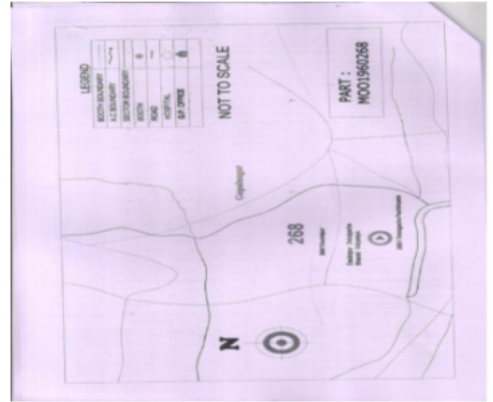

নির্বাচক নিবন্ধন আধিকারিকের স্বাক্ষর

Nazri Naksha

Google Map View

Polling Station Building Front View

Polling Station Front View

Cad View

Key MAP View

1	WB/27/183/072437	নাম : নিরাপদ অধিকারী পিতার নাম: সুফল অধিকারী বাড়ির নং : n0010 বয়স : 79 লিঙ্গ : পুরুষ	ফটো উপলব্ধ	2	WB/27/183/072406	নাম : গীতা অধিকারী স্বামীর নাম: নিরাপদ অধিকারী বাড়ির নং : n0010 বয়স : 73 লিঙ্গ : মহিলা	ফটো উপলব্ধ	3	WB/27/183/072311	নাম : অঞ্জন অধিকারী পিতার নাম: নিরাপদ অধিকারী বাড়ির নং : n0010 বয়স : 56 লিঙ্গ : পুরুষ	ফটো উপলব্ধ
4	KJK2637387	নাম : রীতা অধিকারী স্বামীর নাম: অঞ্জন অধিকারী বাড়ির নং : n0010 বয়স : 42 লিঙ্গ : মহিলা	ফটো উপলব্ধ	5	UAA2465896	নাম : ঋদ্ধি অধিকারী পিতার নাম: অঞ্জন অধিকারী বাড়ির নং : বয়স : 22 লিঙ্গ : মহিলা	ফটো উপলব্ধ	6	UAA1811769	নাম : মৌমিতা আদক পিতার নাম: নিরঞ্জন আদক বাড়ির নং : n0142 বয়স : 31 লিঙ্গ : মহিলা	ফটো উপলব্ধ
7	WB/27/183/492663	নাম : সুব্রতা আদক স্বামীর নাম: নিরঞ্জন আদক বাড়ির নং : n0142 বয়স : 51 লিঙ্গ : মহিলা	ফটো উপলব্ধ	8	WB/27/183/492662	নাম : নিরঞ্জন আদক পিতার নাম: ভরত চন্দ্র আদক বাড়ির নং : n0142 বয়স : 63 লিঙ্গ : পুরুষ	ফটো উপলব্ধ	9	UAA2630747	নাম : অঙ্কিতা আদক পিতার নাম: নিরঞ্জন আদক বাড়ির নং : এন0142 বয়স : 21 লিঙ্গ : মহিলা	ফটো উপলব্ধ
10	UAA2058485	নাম : বিপেন্দ্র ঈশ্বর পিতার নাম: রাজেন্দ্র ঈশ্বর বাড়ির নং : n0190 বয়স : 42 লিঙ্গ : পুরুষ	ফটো উপলব্ধ	11	UAA2058477	নাম : গুড়িয়া ঈশ্বর স্বামীর নাম: বিপিন্দ্র ঈশ্বর বাড়ির নং : n0189 বয়স : 35 লিঙ্গ : মহিলা	ফটো উপলব্ধ	12	WB/28/194/360418	নাম : রূপালী কুন্ডু স্বামীর নাম: হেমন্ত কুন্ডু বাড়ির নং : n0136 বয়স : 50 লিঙ্গ : মহিলা	ফটো উপলব্ধ
13	UAA1906668	নাম : অপর্ণা কুন্ডু পিতার নাম: হেমন্ত কুন্ডু বাড়ির নং : n0136 বয়স : 29 লিঙ্গ : মহিলা	ফটো উপলব্ধ	14	WB/28/194/360311	নাম : হেমন্ত কুন্ডু পিতার নাম: তুলসীচরণ কুন্ডু বাড়ির নং : n0136 বয়স : 57 লিঙ্গ : পুরুষ	ফটো উপলব্ধ	15	UAA1987817	নাম : ঋতু কুন্ডু পিতার নাম: হেমন্ত কুন্ডু বাড়ির নং : n0136 বয়স : 28 লিঙ্গ : মহিলা	ফটো উপলব্ধ
16	UAA2091189	নাম : রোহিন কোলে পিতার নাম: অসিত কোলে বাড়ির নং : n0200 বয়স : 27 লিঙ্গ : পুরুষ	ফটো উপলব্ধ	17	KJK2271237	নাম : সোমা কোলে স্বামীর নাম: অতনু কোলে বাড়ির নং : n0177 বয়স : 41 লিঙ্গ : মহিলা	ফটো উপলব্ধ	18	UAA2058428	নাম : হিমাংশু কোলে পিতার নাম: হেমন্ত কোলে বাড়ির নং : n0011 বয়স : 27 লিঙ্গ : পুরুষ	ফটো উপলব্ধ
19	WB/27/183/072530	নাম : তপন কুমার কোলে পিতার নাম: হীরালাল কোলে বাড়ির নং : n0032 বয়স : 70 লিঙ্গ : পুরুষ	ফটো উপলব্ধ	20	WB/27/183/072267	নাম : ছায়া কোলে স্বামীর নাম: সন্তোষ কোলে বাড়ির নং : n0008 বয়স : 61 লিঙ্গ : মহিলা	ফটো উপলব্ধ	21	WB/27/183/072366	নাম : অধীর কোলে পিতার নাম: যুগল কোলে বাড়ির নং : n0025 বয়স : 83 লিঙ্গ : পুরুষ	ফটো উপলব্ধ
22	WB/27/183/072354	নাম : বাসন্তী কোলে স্বামীর নাম: অধীর কোলে বাড়ির নং : n0025 বয়স : 75 লিঙ্গ : মহিলা	ফটো উপলব্ধ	23	WB/27/183/072136	নাম : শৈলেন কোলে পিতার নাম: অধীর কোলে বাড়ির নং : n0025 বয়স : 51 লিঙ্গ : পুরুষ	ফটো উপলব্ধ	24	KJK2637403	নাম : সারদা কোলে স্বামীর নাম: সুখেন কোলে বাড়ির নং : n0025 বয়স : 47 লিঙ্গ : মহিলা	ফটো উপলব্ধ
25	KJK1553379	নাম : সুখেন কোলে পিতার নাম: অধীর চন্দ্র কোলে বাড়ির নং : n0025 বয়স : 45 লিঙ্গ : পুরুষ	ফটো উপলব্ধ	26	WB/27/183/072126	নাম : মমতা কোলে স্বামীর নাম: অলোক কোলে বাড়ির নং : n0026 বয়স : 66 লিঙ্গ : মহিলা	ফটো উপলব্ধ	27	WB/27/183/072225	নাম : বলাই কোলে পিতার নাম: হীরালাল কোলে বাড়ির নং : n0027 বয়স : 71 লিঙ্গ : পুরুষ	ফটো উপলব্ধ
28	WB/27/183/072439	নাম : ছায়া কোলে স্বামীর নাম: বলাই কোলে বাড়ির নং : n0027 বয়স : 60 লিঙ্গ : মহিলা	ফটো উপলব্ধ	29	KJK2705820	নাম : বাবুলাল কোলে পিতার নাম: বলাই কোলে বাড়ির নং : 27 বয়স : 37 লিঙ্গ : পুরুষ	ফটো উপলব্ধ	30	UAA1906783	নাম : রুনা কোলে স্বামীর নাম: বাবুলাল কোলে বাড়ির নং : 27 বয়স : 33 লিঙ্গ : মহিলা	ফটো উপলব্ধ