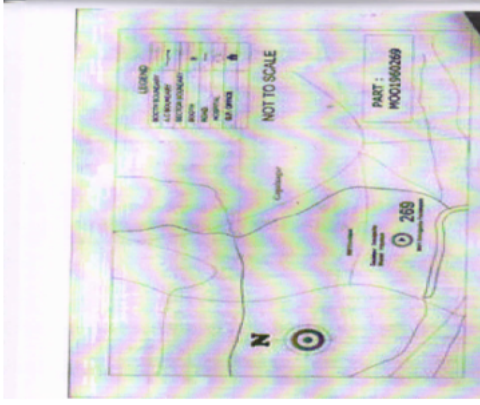

Nazri Naksha