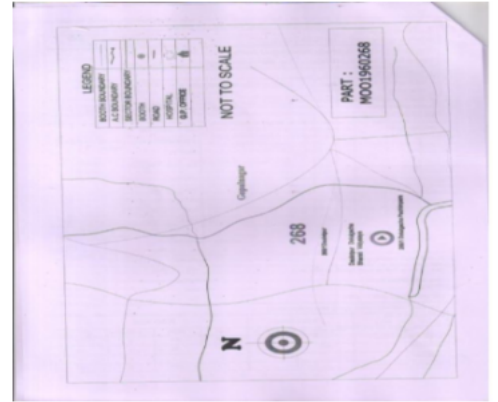

নির্বাচক নিবন্ধন আধিকারিকের স্বাক্ষর

Nazri Naksha

Google Map View

Polling Station Building Front View

Polling Station Front View

Cad View

Key MAP View

1 নাম : শ্যামলী অধিকারী স্বামীর নাম: বুদ্ধদেব অধিকারী বাড়ির নং : n0054 বয়স : 64 লিঙ্গ : মহিলা	WB/27/183/321392	Q 2 নাম : রাহুলদেব অধিকারী পিতার নাম: বুদ্ধদেব অধিকারী বাড়ির নং : বয়স : 35 লিঙ্গ : পুরুষ	UAA1688225	3 নাম : আরতি মালিক স্বামীর নাম: হারু মালিক বাড়ির নং : n0054 বয়স : 73 লিঙ্গ : মহিলা	WB/27/183/075698
Q 4 নাম : সুমন দাস পিতার নাম: সুভাষ দাস বাড়ির নং : 0054 বয়স : 32 লিঙ্গ : পুরুষ	UAA2141505	5 নাম : বর্ণা মালিক পিতার নাম: হারু মালিক বাড়ির নং : n0054 বয়স : 52 লিঙ্গ : মহিলা	WB/27/183/075701	6 নাম : রঞ্জন মালিক পিতার নাম: হারু মালিক বাড়ির নং : n0054 বয়স : 44 লিঙ্গ : পুরুষ	KJK2280089
7 নাম : টগরী মালিক স্বামীর নাম: রঞ্জন মালিক বাড়ির নং : 56 বয়স : 39 লিঙ্গ : মহিলা	UAA1249473	8 নাম : দিপালী মালিক স্বামীর নাম: বুদ্ধদেব মালিক বাড়ির নং : n0054 বয়স : 60 লিঙ্গ : মহিলা	UAA1249481	9 নাম : সুজয় মালিক পিতার নাম: হারাধন মালিক বাড়ির নং : n0054 বয়স : 40 লিঙ্গ : পুরুষ	KJK2637742
10 নাম : হেমা মালিক স্বামীর নাম: সুজয় মালিক বাড়ির নং : n0054 বয়স : 33 লিঙ্গ : মহিলা	UAA1906817	11 নাম : রাজু দাস পিতার নাম: সুভাষ দাস বাড়ির নং : n0054 বয়স : 40 লিঙ্গ : পুরুষ	UAA1249499	12 নাম : টুম্পা দাস স্বামীর নাম: রাজু দাস বাড়ির নং : 56 বয়স : 36 লিঙ্গ : মহিলা	UAA1249507
13 নাম : জ্যোৎস্না দাড়া স্বামীর নাম: প্রকাশ দাড়া বাড়ির নং : এন0135 বয়স : 30 লিঙ্গ : মহিলা	UAA2195006	14 নাম : আকাশ দাড়া পিতার নাম: তপন দাড়া বাড়ির নং : n0135 বয়স : 27 লিঙ্গ : পুরুষ	UAA2058766	15 নাম : দাড়া অলকা স্বামীর নাম: এককড়ি দাড়া বাড়ির নং : n0135 বয়স : 81 লিঙ্গ : মহিলা	WB/27/183/075643
16 নাম : সুশান্ত দাড়া পিতার নাম: এককড়ি দাড়া বাড়ির নং : n0135 বয়স : 65 লিঙ্গ : পুরুষ	UAA2468999	17 নাম : মঞ্জু দাড়া স্বামীর নাম: সুশান্ত দাড়া বাড়ির নং : n0135 বয়স : 53 লিঙ্গ : মহিলা	WB/27/183/075636	18 নাম : সুরত দাড়া পিতার নাম: সুশান্ত দাড়া বাড়ির নং : n0135 বয়স : 31 লিঙ্গ : পুরুষ	UAA1563675
19 নাম : লতিকা দাড়া স্বামীর নাম: তপন দাড়া বাড়ির নং : n0135 বয়স : 53 লিঙ্গ : মহিলা	UAA2654945	20 নাম : প্রকাশ দাড়া পিতার নাম: তপন দাড়া বাড়ির নং : n0135 বয়স : 34 লিঙ্গ : পুরুষ	UAA1475193	21 নাম : তাপস দাড়া পিতার নাম: এককড়ি দাড়া বাড়ির নং : n0135 বয়স : 56 লিঙ্গ : পুরুষ	UAA2644839
22 নাম : মনিকা দাড়া স্বামীর নাম: তাপস দাড়া বাড়ির নং : n0135 বয়স : 43 লিঙ্গ : মহিলা	KJK2279750	23 নাম : গুরু দাস পিতার নাম: বাবলু দাস বাড়ির নং : n0001 বয়স : 36 লিঙ্গ : মহিলা	UAA1987890	24 নাম : নবকুমার আদক পিতার নাম: নিমাইচন্দ্র আদক বাড়ির নং : n0001 বয়স : 40 লিঙ্গ : পুরুষ	KJK2493203
25 নাম : সঞ্জয় আদক পিতার নাম: নিমাইচন্দ্র আদক বাড়ির নং : এন00 বয়স : 44 লিঙ্গ : পুরুষ	KJK2493195	26 নাম : রাজকুমার আদক পিতার নাম: নিমাই আদক বাড়ির নং : n0001 বয়স : 40 লিঙ্গ : পুরুষ	KJK2279313	27 নাম : মাধবী আদক স্বামীর নাম: নিমাই আদক বাড়ির নং : n0001 বয়স : 69 লিঙ্গ : মহিলা	WB/27/183/075361
28 নাম : লক্ষী ওরাং স্বামীর নাম: সুনীল কুমার ওরাং বাড়ির নং : n0163 বয়স : 43 লিঙ্গ : মহিলা	UAA1688167	29 নাম : সুনীল ওরাং পিতার নাম: লেদরা ওরাং বাড়ির নং : n0156 বয়স : 46 লিঙ্গ : পুরুষ	UAA1247204	30 নাম : সমীর ওরাং পিতার নাম: লেদরা ওরাং বাড়ির নং : n0169 বয়স : 53 লিঙ্গ : পুরুষ	UAA2058709