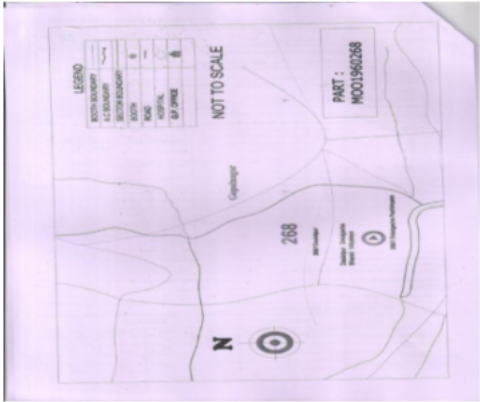

নির্বাচক নিবন্ধন আধিকারিকের স্বাক্ষর

Nazri Naksha

Google Map View

Polling Station Building Front View

Polling Station Front View

Cad View

Key MAP View

1 নাম : শ্যামলী অধিকারী স্বামীর নাম: বুদ্ধদেব অধিকারী বাড়ির নং : n0054 বয়স : 64 লিঙ্গ : মহিলা	WB/27/183/321392	Q 2 নাম : রাহুলদেব অধিকারী পিতার নাম: বুদ্ধদেব অধিকারী বাড়ির নং : বয়স : 35 লিঙ্গ : পুরুষ	UAA1688225	3 নাম : আরতি মালিক স্বামীর নাম: হারু মালিক বাড়ির নং : n0054 বয়স : 73 লিঙ্গ : মহিলা	WB/27/183/075698
Q 4 নাম : সুমন দাস পিতার নাম: সুভাষ দাস বাড়ির নং : 0054 বয়স : 32 লিঙ্গ : পুরুষ	UAA2141505	5 নাম : বর্ণা মালিক পিতার নাম: হারু মালিক বাড়ির নং : n0054 বয়স : 52 লিঙ্গ : মহিলা	WB/27/183/075701	6 নাম : রঞ্জন মালিক পিতার নাম: হারু মালিক বাড়ির নং : n0054 বয়স : 44 লিঙ্গ : পুরুষ	KJK2280089
7 নাম : টগরী মালিক স্বামীর নাম: রঞ্জন মালিক বাড়ির নং : 56 বয়স : 39 লিঙ্গ : মহিলা	UAA1249473	8 নাম : দিপালী মালিক স্বামীর নাম: বুদ্ধদেব মালিক বাড়ির নং : n0054 বয়স : 60 লিঙ্গ : মহিলা	UAA1249481	9 নাম : সুজয় মালিক পিতার নাম: হারাধন মালিক বাড়ির নং : n0054 বয়স : 40 লিঙ্গ : পুরুষ	KJK2637742
10 নাম : হেমা মালিক স্বামীর নাম: সুজয় মালিক বাড়ির নং : n0054 বয়স : 33 লিঙ্গ : মহিলা	UAA1906817	11 নাম : রাজু দাস পিতার নাম: সুভাষ দাস বাড়ির নং : n0054 বয়স : 40 লিঙ্গ : পুরুষ	UAA1249499	12 নাম : টুম্পা দাস স্বামীর নাম: রাজু দাস বাড়ির নং : 56 বয়স : 36 লিঙ্গ : মহিলা	UAA1249507
13 নাম : জ্যোৎস্না দাড়া স্বামীর নাম: প্রকাশ দাড়া বাড়ির নং : এন0135 বয়স : 30 লিঙ্গ : মহিলা	UAA2195006	14 নাম : আকাশ দাড়া পিতার নাম: তপন দাড়া বাড়ির নং : n0135 বয়স : 27 লিঙ্গ : পুরুষ	UAA2058766	15 নাম : দাড়া অলকা স্বামীর নাম: এককড়ি দাড়া বাড়ির নং : n0135 বয়স : 81 লিঙ্গ : মহিলা	WB/27/183/075643
16 নাম : সুশান্ত দাড়া পিতার নাম: এককড়ি দাড়া বাড়ির নং : n0135 বয়স : 65 লিঙ্গ : পুরুষ	UAA2468999	17 নাম : মঞ্জু দাড়া স্বামীর নাম: সুশান্ত দাড়া বাড়ির নং : n0135 বয়স : 53 লিঙ্গ : মহিলা	WB/27/183/075636	18 নাম : সুরত দাড়া পিতার নাম: সুশান্ত দাড়া বাড়ির নং : n0135 বয়স : 31 লিঙ্গ : পুরুষ	UAA1563675
19 নাম : লতিকা দাড়া স্বামীর নাম: তপন দাড়া বাড়ির নং : n0135 বয়স : 53 লিঙ্গ : মহিলা	UAA2654945	20 নাম : প্রকাশ দাড়া পিতার নাম: তপন দাড়া বাড়ির নং : n0135 বয়স : 34 লিঙ্গ : পুরুষ	UAA1475193	21 নাম : তাপস দাড়া পিতার নাম: এককড়ি দাড়া বাড়ির নং : n0135 বয়স : 56 লিঙ্গ : পুরুষ	UAA2644839
22 নাম : মনিকা দাড়া স্বামীর নাম: তাপস দাড়া বাড়ির নং : n0135 বয়স : 43 লিঙ্গ : মহিলা	KJK2279750	23 নাম : গুরু দাস পিতার নাম: বাবলু দাস বাড়ির নং : n0001 বয়স : 36 লিঙ্গ : মহিলা	UAA1987890	24 নাম : নবকুমার আদক পিতার নাম: নিমাইচন্দ্র আদক বাড়ির নং : n0001 বয়স : 40 লিঙ্গ : পুরুষ	KJK2493203
25 নাম : সঞ্জয় আদক পিতার নাম: নিমাইচন্দ্র আদক বাড়ির নং : এন00 বয়স : 44 লিঙ্গ : পুরুষ	KJK2493195	26 নাম : রাজকুমার আদক পিতার নাম: নিমাই আদক বাড়ির নং : n0001 বয়স : 40 লিঙ্গ : পুরুষ	KJK2279313	27 নাম : মাধবী আদক স্বামীর নাম: নিমাই আদক বাড়ির নং : n0001 বয়স : 69 লিঙ্গ : মহিলা	WB/27/183/075361
28 নাম : লক্ষী ওরাং স্বামীর নাম: সুনীল কুমার ওরাং বাড়ির নং : n0163 বয়স : 43 লিঙ্গ : মহিলা	UAA1688167	29 নাম : সুনীল ওরাং পিতার নাম: লেদরা ওরাং বাড়ির নং : n0156 বয়স : 46 লিঙ্গ : পুরুষ	UAA1247204	30 নাম : সমীর ওরাং পিতার নাম: লেদরা ওরাং বাড়ির নং : n0169 বয়স : 53 লিঙ্গ : পুরুষ	UAA2058709