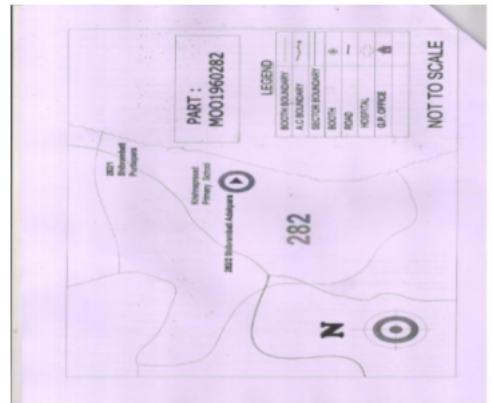

নির্বাচক নিবন্ধন আধিকারিকের স্বাক্ষর

Nazri Naksha

Google Map View

Polling Station Building Front View

Polling Station Front View

Cad View

Key MAP View

বিধানসভা নির্বাচনক্ষেত্রের নং, নাম : 196-হরিপাল  
ভাগ নং, নাম : 1-শিবরামবাটা পূর্বপাড়া