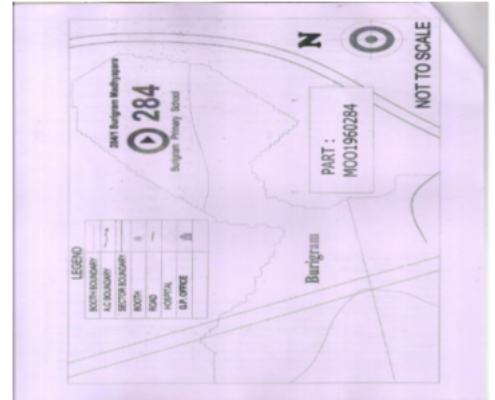

নির্বাচক নিবন্ধন আধিকারিকের স্বাক্ষর

Nazri Naksha

Google Map View

Polling Station Building Front View

Polling Station Front View

Cad View

Key MAP View

1 নাম : দেবীকা হালদার স্বামীর নাম: যাদব হালদার বাড়ির নং : n0134 বয়স : 53 লিঙ্গ : মহিলা	WB/27/183/423468	2 নাম : সোনালী হালদার স্বামীর নাম: সুনীল হালদার বাড়ির নং : n0134 বয়স : 54 লিঙ্গ : মহিলা	UAA2473288	3 নাম : দীপিকা পাল স্বামীর নাম: মনোজীৎ পাল বাড়ির নং : n0134 বয়স : 37 লিঙ্গ : মহিলা	UAA1992841
4 নাম : যাদব হালদার পিতার নাম: ভুবন হালদার বাড়ির নং : n0134 বয়স : 61 লিঙ্গ : পুরুষ	WB/27/183/423095	5 নাম : সখী ধাঁক স্বামীর নাম: সুখেন্দু ধাঁক বাড়ির নং : n0208 বয়স : 30 লিঙ্গ : মহিলা	RVU1875152	6 নাম : রবি আদক পিতার নাম: প্রবীর আদক বাড়ির নং : n0197 বয়স : 28 লিঙ্গ : পুরুষ	UAA2069938
7 নাম : প্রতিমা আদক স্বামীর নাম: প্রবীর আদক বাড়ির নং : n0197 বয়স : 44 লিঙ্গ : মহিলা	HPM2336865	8 নাম : প্রভুদ কাঁড়ার পিতার নাম: দীপক কাঁড়ার বাড়ির নং : nং001 বয়স : 23 লিঙ্গ : পুরুষ	UAA2380772	9 নাম : অলোকেশ আদক মায়ের নাম: প্রতিমা আদক বাড়ির নং : n0001 বয়স : 29 লিঙ্গ : পুরুষ	UAA1992858
10 নাম : সোমা কাঁড়ার স্বামীর নাম: দিলীপ কাঁড়ার বাড়ির নং : n0001 বয়স : 51 লিঙ্গ : মহিলা	WB/27/183/423590	11 নাম : দিপক কাঁড়ার পিতার নাম: বিশ্বনাথ কাঁড়ার বাড়ির নং : n0001 বয়স : 50 লিঙ্গ : পুরুষ	WB/27/183/423318	12 নাম : উষা কোটাল স্বামীর নাম: বাদল কোটাল বাড়ির নং : n0002 বয়স : 66 লিঙ্গ : মহিলা	WB/27/183/423490
13 নাম : নারান কোলে পিতার নাম: গোবর্দন কোলে বাড়ির নং : n0009 বয়স : 65 লিঙ্গ : পুরুষ	WB/27/183/423588	14 নাম : পিউ কোলে স্বামীর নাম: মানস কোলে বাড়ির নং : n0008 বয়স : 33 লিঙ্গ : মহিলা	UAA1910686	15 নাম : মানস কোলে পিতার নাম: সন্ন্যাসী কোলে বাড়ির নং : n0008 বয়স : 46 লিঙ্গ : পুরুষ	KJK1629344
16 নাম : বৈশাখী কোলে স্বামীর নাম: তাপস কোলে বাড়ির নং : n0008 বয়স : 38 লিঙ্গ : মহিলা	UAA1693803	17 নাম : তাপস কোলে পিতার নাম: সন্ন্যাসী কোলে বাড়ির নং : n0008 বয়স : 49 লিঙ্গ : পুরুষ	WB/27/183/423493	18 নাম : সন্ন্যাসী কোলে পিতার নাম: যতীন্দ্র কোলে বাড়ির নং : n0008 বয়স : 66 লিঙ্গ : পুরুষ	WB/27/183/423048
19 নাম : সৌরভ ধাঁক পিতার নাম: মদন ধাঁক বাড়ির নং : n0007 বয়স : 31 লিঙ্গ : পুরুষ	UAA1818202	20 নাম : মদন ধাঁক পিতার নাম: বাসুদেব ধাঁক বাড়ির নং : n0007 বয়স : 66 লিঙ্গ : পুরুষ	UAA2653368	21 নাম : লাল্টু কোলে পিতার নাম: দেবু কোলে বাড়ির নং : n0007 বয়স : 38 লিঙ্গ : পুরুষ	UAA1252006
22 নাম : রাখী কোলে স্বামীর নাম: মিঠু কোলে বাড়ির নং : n0007 বয়স : 38 লিঙ্গ : মহিলা	UAA1143825	23 নাম : মিঠু কোলে পিতার নাম: চন্দ্রশেখর কোলে বাড়ির নং : n0007 বয়স : 56 লিঙ্গ : পুরুষ	WB/27/183/423502	24 নাম : চন্দ্রশেখর কোলে পিতার নাম: নবকুমার কোলে বাড়ির নং : n0007 বয়স : 76 লিঙ্গ : পুরুষ	WB/27/183/423041
25 নাম : কেট্ট কোলে পিতার নাম: গোবর্দন কোলে বাড়ির নং : n0006 বয়স : 59 লিঙ্গ : পুরুষ	WB/27/183/423237	26 নাম : ছবিতা কোলে স্বামীর নাম: হারান কোলে বাড়ির নং : n0005 বয়স : 48 লিঙ্গ : মহিলা	WB/27/183/423620	27 নাম : হারান কোলে পিতার নাম: গোবর্দন কোলে বাড়ির নং : n0005 বয়স : 63 লিঙ্গ : পুরুষ	KJK0806851
28 নাম : টুম্পা কোলে স্বামীর নাম: সঞ্জীত কোলে বাড়ির নং : n0004 বয়স : 39 লিঙ্গ : মহিলা	UAA1480995	29 নাম : সঞ্জীত কোলে পিতার নাম: জয়দেব কোলে বাড়ির নং : n0004 বয়স : 53 লিঙ্গ : পুরুষ	WB/27/183/423313	30 নাম : সরস্বতী কোলে স্বামীর নাম: জয়দেব কোলে বাড়ির নং : n0004 বয়স : 71 লিঙ্গ : মহিলা	WB/27/183/423382