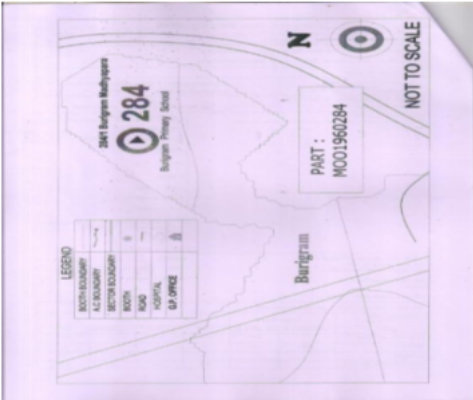

নির্বাচক নিবন্ধন আধিকারিকের স্বাক্ষর

Nazri Naksha

Google Map View

Polling Station Building Front View

Polling Station Front View

Cad View

Key MAP View

1 নাম : দেবীকা হালদার স্বামীর নাম: যাদব হালদার বাড়ির নং : n0134 বয়স : 53 লিঙ্গ : মহিলা	WB/27/183/423468	2 নাম : সোনালী হালদার স্বামীর নাম: সুনীল হালদার বাড়ির নং : n0134 বয়স : 54 লিঙ্গ : মহিলা	UAA2473288	3 নাম : দীপিকা পাল স্বামীর নাম: মনোজীৎ পাল বাড়ির নং : n0134 বয়স : 37 লিঙ্গ : মহিলা	UAA1992841
4 নাম : যাদব হালদার পিতার নাম: ভুবন হালদার বাড়ির নং : n0134 বয়স : 61 লিঙ্গ : পুরুষ	WB/27/183/423095	5 নাম : সখী ধাঁক স্বামীর নাম: সুখেন্দু ধাঁক বাড়ির নং : n0208 বয়স : 30 লিঙ্গ : মহিলা	RVU1875152	6 নাম : রবি আদক পিতার নাম: প্রবীর আদক বাড়ির নং : n0197 বয়স : 28 লিঙ্গ : পুরুষ	UAA2069938
7 নাম : প্রতিমা আদক স্বামীর নাম: প্রবীর আদক বাড়ির নং : n0197 বয়স : 44 লিঙ্গ : মহিলা	HPM2336865	8 নাম : প্রভুদ কাঁড়ার পিতার নাম: দীপক কাঁড়ার বাড়ির নং : nং001 বয়স : 23 লিঙ্গ : পুরুষ	UAA2380772	9 নাম : অলোকেশ আদক মায়ের নাম: প্রতিমা আদক বাড়ির নং : n0001 বয়স : 29 লিঙ্গ : পুরুষ	UAA1992858
10 নাম : সোমা কাঁড়ার স্বামীর নাম: দিলীপ কাঁড়ার বাড়ির নং : n0001 বয়স : 51 লিঙ্গ : মহিলা	WB/27/183/423590	11 নাম : দিপক কাঁড়ার পিতার নাম: বিশ্বনাথ কাঁড়ার বাড়ির নং : n0001 বয়স : 50 লিঙ্গ : পুরুষ	WB/27/183/423318	12 নাম : উষা কোটাল স্বামীর নাম: বাদল কোটাল বাড়ির নং : n0002 বয়স : 66 লিঙ্গ : মহিলা	WB/27/183/423490
13 নাম : নারান কোলে পিতার নাম: গোবর্দন কোলে বাড়ির নং : n0009 বয়স : 65 লিঙ্গ : পুরুষ	WB/27/183/423588	14 নাম : পিউ কোলে স্বামীর নাম: মানস কোলে বাড়ির নং : n0008 বয়স : 33 লিঙ্গ : মহিলা	UAA1910686	15 নাম : মানস কোলে পিতার নাম: সন্ন্যাসী কোলে বাড়ির নং : n0008 বয়স : 46 লিঙ্গ : পুরুষ	KJK1629344
16 নাম : বৈশাখী কোলে স্বামীর নাম: তাপস কোলে বাড়ির নং : n0008 বয়স : 38 লিঙ্গ : মহিলা	UAA1693803	17 নাম : তাপস কোলে পিতার নাম: সন্ন্যাসী কোলে বাড়ির নং : n0008 বয়স : 49 লিঙ্গ : পুরুষ	WB/27/183/423493	18 নাম : সন্ন্যাসী কোলে পিতার নাম: যতীন্দ্র কোলে বাড়ির নং : n0008 বয়স : 66 লিঙ্গ : পুরুষ	WB/27/183/423048
19 নাম : সৌরভ ধাঁক পিতার নাম: মদন ধাঁক বাড়ির নং : n0007 বয়স : 31 লিঙ্গ : পুরুষ	UAA1818202	20 নাম : মদন ধাঁক পিতার নাম: বাসুদেব ধাঁক বাড়ির নং : n0007 বয়স : 66 লিঙ্গ : পুরুষ	UAA2653368	21 নাম : লাল্টু কোলে পিতার নাম: দেবু কোলে বাড়ির নং : n0007 বয়স : 38 লিঙ্গ : পুরুষ	UAA1252006
22 নাম : রাখী কোলে স্বামীর নাম: মিঠু কোলে বাড়ির নং : n0007 বয়স : 38 লিঙ্গ : মহিলা	UAA1143825	23 নাম : মিঠু কোলে পিতার নাম: চন্দ্রশেখর কোলে বাড়ির নং : n0007 বয়স : 56 লিঙ্গ : পুরুষ	WB/27/183/423502	24 নাম : চন্দ্রশেখর কোলে পিতার নাম: নবকুমার কোলে বাড়ির নং : n0007 বয়স : 76 লিঙ্গ : পুরুষ	WB/27/183/423041
25 নাম : কেট্ট কোলে পিতার নাম: গোবর্দন কোলে বাড়ির নং : n0006 বয়স : 59 লিঙ্গ : পুরুষ	WB/27/183/423237	26 নাম : ছবিতা কোলে স্বামীর নাম: হারান কোলে বাড়ির নং : n0005 বয়স : 48 লিঙ্গ : মহিলা	WB/27/183/423620	27 নাম : হারান কোলে পিতার নাম: গোবর্দন কোলে বাড়ির নং : n0005 বয়স : 63 লিঙ্গ : পুরুষ	KJK0806851
28 নাম : টুম্পা কোলে স্বামীর নাম: সঞ্জীত কোলে বাড়ির নং : n0004 বয়স : 39 লিঙ্গ : মহিলা	UAA1480995	29 নাম : সঞ্জীত কোলে পিতার নাম: জয়দেব কোলে বাড়ির নং : n0004 বয়স : 53 লিঙ্গ : পুরুষ	WB/27/183/423313	30 নাম : সরস্বতী কোলে স্বামীর নাম: জয়দেব কোলে বাড়ির নং : n0004 বয়স : 71 লিঙ্গ : মহিলা	WB/27/183/423382