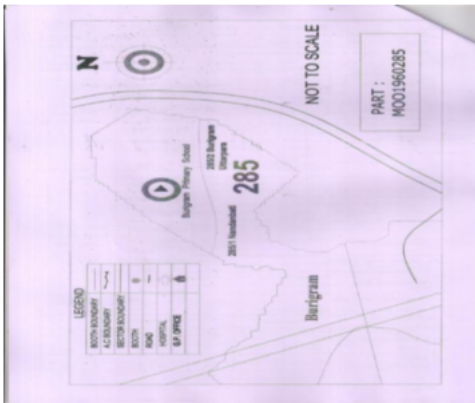

নির্বাচক নিবন্ধন আধিকারিকের স্বাক্ষর

Nazri Naksha

Google Map View

Polling Station Building Front View

Polling Station Front View

Cad View

Key MAP View

1 নাম : রুমা মালিক স্বামীর নাম: তপন মালিক বাড়ির নং : 00 বয়স : 30 লিঙ্গ : মহিলা	YPW1885847	ফটো উপলব্ধ	2 নাম : কবিতা বাগ স্বামীর নাম: রবীন বাগ বাড়ির নং : এন0151 বয়স : 30 লিঙ্গ : মহিলা	UYB1717909	ফটো উপলব্ধ	3 নাম : মুনমুন অধিকারী স্বামীর নাম: দুধ কুমার অধিকারী বাড়ির নং : এন0053 বয়স : 25 লিঙ্গ : মহিলা	UAA2144459	ফটো উপলব্ধ
4 নাম : ময়না অধিকারী স্বামীর নাম: শিব অধিকারী বাড়ির নং : n0001 বয়স : 28 লিঙ্গ : মহিলা	UAA1993070	ফটো উপলব্ধ	5 নাম : মিঠু মণ্ডল স্বামীর নাম: রবীন মণ্ডল বাড়ির নং : এন0002 বয়স : 40 লিঙ্গ : মহিলা	BCJ2636942	ফটো উপলব্ধ	6 নাম : তপতী অধিকারী স্বামীর নাম: রাকেশ অধিকারী বাড়ির নং : n0291 বয়স : 29 লিঙ্গ : মহিলা	UYB1853639	ফটো উপলব্ধ
7 নাম : শিব অধিকারী পিতার নাম: মদন আধিকারী বাড়ির নং : n0001 বয়স : 33 লিঙ্গ : পুরুষ	UAA1566785	ফটো উপলব্ধ	8 নাম : পম্পা দাস স্বামীর নাম: সুজিত দাস বাড়ির নং : এন0050 বয়স : 46 লিঙ্গ : মহিলা	UYB1376664	ফটো উপলব্ধ	9 নাম : সুস্মিতা অধিকারী স্বামীর নাম: সত্য অধিকারী বাড়ির নং : নোন বয়স : 26 লিঙ্গ : মহিলা	UAA2080299	ফটো উপলব্ধ
# 10 নাম : স্বপ্না অধিকারী স্বামীর নাম: রাজু অধিকারী বাড়ির নং : n0029 বয়স : 30 লিঙ্গ : মহিলা	UAA1910967	ফটো উপলব্ধ	11 নাম : বুল্টি অধিকারী স্বামীর নাম: দীপু অধিকারী বাড়ির নং : নং054 বয়স : 25 লিঙ্গ : মহিলা	UAA2329373	ফটো উপলব্ধ	12 নাম : গোপাল অধিকারী পিতার নাম: সুশীল অধিকারী বাড়ির নং : নং03 বয়স : 23 লিঙ্গ : পুরুষ	UAA2381226	ফটো উপলব্ধ
13 নাম : মধুসূদন অধিকারী পিতার নাম: কমল অধিকারী বাড়ির নং : n0016 বয়স : 28 লিঙ্গ : পুরুষ	UAA1993088	ফটো উপলব্ধ	14 নাম : গৌরব অধিকারী পিতার নাম: লক্ষ্মীকান্ত অধিকারী বাড়ির নং : n0016 বয়স : 35 লিঙ্গ : পুরুষ	UAA1993104	ফটো উপলব্ধ	15 নাম : সুব্রত অধিকারী পিতার নাম: রনজিত অধিকারী বাড়ির নং : n0099 বয়স : 28 লিঙ্গ : পুরুষ	UAA1993047	ফটো উপলব্ধ
16 নাম : অরিজিৎ সামন্ত পিতার নাম: অমরেশ সামন্ত বাড়ির নং : নং0 বয়স : 23 লিঙ্গ : পুরুষ	UAA2381044	ফটো উপলব্ধ	17 নাম : বিরাজ অধিকারী পিতার নাম: পূর্ণ চন্দ্র অধিকারী বাড়ির নং : নং055 বয়স : 35 লিঙ্গ : পুরুষ	APH1084110	ফটো উপলব্ধ	18 নাম : মদনমোহন অধিকারী পিতার নাম: নারায়ন অধিকারী বাড়ির নং : n0050 বয়স : 52 লিঙ্গ : পুরুষ	KJK1566777	ফটো উপলব্ধ
19 নাম : সোমা অধিকারী স্বামীর নাম: মদনমোহন অধিকারী বাড়ির নং : n0050 বয়স : 48 লিঙ্গ : মহিলা	KJK1566306	ফটো উপলব্ধ	20 নাম : সনৎ অধিকারী পিতার নাম: মদন মোহন অধিকারী বাড়ির নং : n0050 বয়স : 30 লিঙ্গ : পুরুষ	UAA1818509	ফটো উপলব্ধ	21 নাম : হারাধন অধিকারী পিতার নাম: নারায়ন অধিকারী বাড়ির নং : n0051 বয়স : 63 লিঙ্গ : পুরুষ	KJK1566421	ফটো উপলব্ধ
22 নাম : পুণিমা অধিকারী স্বামীর নাম: পশুপতি অধিকারী বাড়ির নং : n0049 বয়স : 50 লিঙ্গ : মহিলা	KJK1566975	ফটো উপলব্ধ	23 নাম : পশুপতি অধিকারী পিতার নাম: নারায়ন অধিকারী বাড়ির নং : n0049 বয়স : 55 লিঙ্গ : পুরুষ	KJK1566744	ফটো উপলব্ধ	24 নাম : মহামায়া অধিকারী স্বামীর নাম: নারায়ন অধিকারী বাড়ির নং : n0049 বয়স : 79 লিঙ্গ : মহিলা	KJK1566314	ফটো উপলব্ধ
25 নাম : সুমিতা অধিকারী স্বামীর নাম: বরুণ অধিকারী বাড়ির নং : n0029 বয়স : 49 লিঙ্গ : মহিলা	WB/27/183/426612	ফটো উপলব্ধ	26 নাম : বরুণ অধিকারী পিতার নাম: মোহন অধিকারী বাড়ির নং : n0029 বয়স : 56 লিঙ্গ : পুরুষ	WB/27/183/426190	ফটো উপলব্ধ	27 নাম : রাজু অধিকারী পিতার নাম: অরুণ অধিকারী বাড়ির নং : n0029 বয়স : 38 লিঙ্গ : পুরুষ	KJK2669745	ফটো উপলব্ধ
28 নাম : অসিমা অধিকারী স্বামীর নাম: অরুণ অধিকারী বাড়ির নং : n0029 বয়স : 57 লিঙ্গ : মহিলা	KJK2141083	ফটো উপলব্ধ	29 নাম : অরুণ অধিকারী পিতার নাম: মোহন অধিকারী বাড়ির নং : n0029 বয়স : 61 লিঙ্গ : পুরুষ	WB/27/183/426013	ফটো উপলব্ধ	30 নাম : অষ্টু অধিকারী স্বামীর নাম: মোহন অধিকারী বাড়ির নং : n0029 বয়স : 75 লিঙ্গ : মহিলা	WB/27/183/426360	ফটো উপলব্ধ