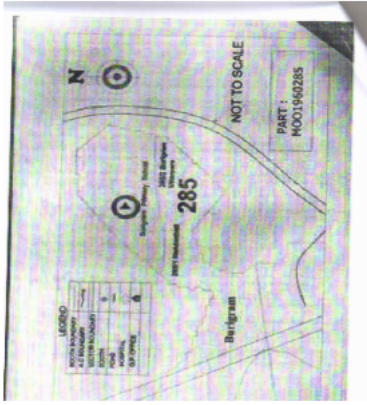

Nazri Naksha