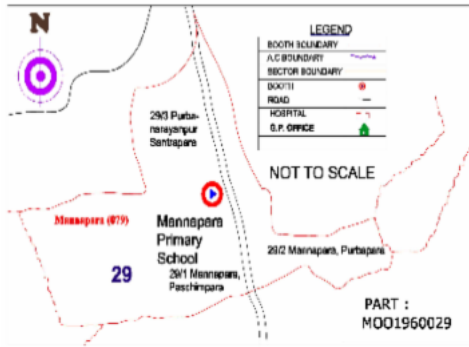

Nazri Naksha