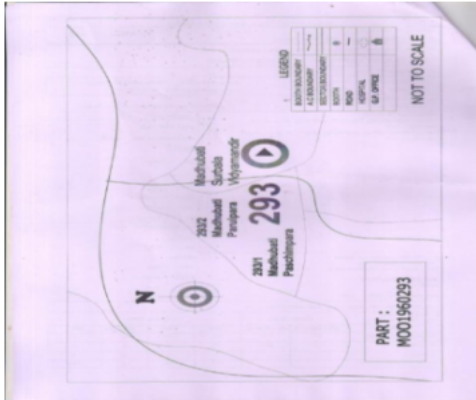

নির্বাচক নিবন্ধন আধিকারিকের স্বাক্ষর

Nazri Naksha

Google Map View

Polling Station Building Front View

Polling Station Front View

Cad View

Key MAP View

1 নাম : রেহেনা বিবি স্বামীর নাম: সাবির মাল বাড়ির নং : নং00 বয়স : 32 লিঙ্গ : মহিলা	UAA1697416 ফটো উপলব্ধ	2 নাম : সাবিনা বিবি স্বামীর নাম: সেখ আব্দুল বাড়ির নং : n0203 বয়স : 31 লিঙ্গ : মহিলা	UAA2098242 ফটো উপলব্ধ	3 নাম : বৃন্দাবন আদক পিতার নাম: হরেকৃষ্ণ আদক বাড়ির নং : n0048 বয়স : 68 লিঙ্গ : পুরুষ	WB/27/183/450654 ফটো উপলব্ধ
4 নাম : অনামিকা মন্ডল(আদক) স্বামীর নাম: কল্যান আদক বাড়ির নং : n0045 বয়স : 35 লিঙ্গ : মহিলা	UAA1995687 ফটো উপলব্ধ	5 নাম : সুনামা আদক(ভৌমিক) স্বামীর নাম: সুরজিৎ আদক বাড়ির নং : n0036 বয়স : 33 লিঙ্গ : মহিলা	UAA1995737 ফটো উপলব্ধ	6 নাম : প্রিয়া আদক পিতার নাম: অলোক কুমার আদক বাড়ির নং : n0040 বয়স : 29 লিঙ্গ : মহিলা	UAA1995760 ফটো উপলব্ধ
7 নাম : সাধন চন্দ্র আদক পিতার নাম: কাশীনাথ আদক বাড়ির নং : n0039 বয়স : 53 লিঙ্গ : পুরুষ	WB/27/183/450357 ফটো উপলব্ধ	8 নাম : অমিত আদক পিতার নাম: পঞ্চানন আদক বাড়ির নং : n0041 বয়স : 40 লিঙ্গ : পুরুষ	KJK2409274 ফটো উপলব্ধ	9 নাম : পূর্ণিমা আদক(সাঁবুই) স্বামীর নাম: চিরঞ্জিত আদক বাড়ির নং : n0036 বয়স : 33 লিঙ্গ : মহিলা	UAA1995729 ফটো উপলব্ধ
10 নাম : সুফল চন্দ্র আদক পিতার নাম: তুষ্ট চরন আদক বাড়ির নং : n0043 বয়স : 71 লিঙ্গ : পুরুষ	UAA2385003 ফটো উপলব্ধ	11 নাম : সুরজিৎ আদক পিতার নাম: জহর লাল আদক বাড়ির নং : n0036 বয়স : 41 লিঙ্গ : পুরুষ	KJK2604205 ফটো উপলব্ধ	12 নাম : সুরজ আদক পিতার নাম: তাপস আদক বাড়ির নং : N0037 বয়স : 24 লিঙ্গ : পুরুষ	UAA2318475 ফটো উপলব্ধ
13 নাম : সুমিত আদক পিতার নাম: পঞ্চানন আদক বাড়ির নং : n0041 বয়স : 37 লিঙ্গ : পুরুষ	UAA1189422 ফটো উপলব্ধ	14 নাম : দেবশীষ আদক পিতার নাম: রবীন্দ্রনাথ আদক বাড়ির নং : n0048 বয়স : 44 লিঙ্গ : পুরুষ	KJK1632652 ফটো উপলব্ধ	15 নাম : বিনয় কুমার আদক পিতার নাম: বলাই চন্দ্র আদক বাড়ির নং : n0040 বয়স : 64 লিঙ্গ : পুরুষ	KJK2604197 ফটো উপলব্ধ
16 নাম : প্রভাতী আদক স্বামীর নাম: জহর আদক বাড়ির নং : n0036 বয়স : 59 লিঙ্গ : মহিলা	UAA2314185 ফটো উপলব্ধ	17 নাম : মঞ্জু আদক স্বামীর নাম: উত্তম আদক বাড়ির নং : n0046 বয়স : 56 লিঙ্গ : মহিলা	UAA2314086 ফটো উপলব্ধ	18 নাম : সুমিতা আদক স্বামীর নাম: সাধন চন্দ্র আদক বাড়ির নং : n0039 বয়স : 45 লিঙ্গ : মহিলা	KJK2409233 ফটো উপলব্ধ
19 নাম : অমর আদক পিতার নাম: পশুপতি আদক বাড়ির নং : n0039 বয়স : 71 লিঙ্গ : পুরুষ	UAA2384972 ফটো উপলব্ধ	20 নাম : অভিষেক আদক পিতার নাম: নকুল আদক বাড়ির নং : N0034 বয়স : 24 লিঙ্গ : পুরুষ	UAA2318574 ফটো উপলব্ধ	21 নাম : পুঙ্কর আদক পিতার নাম: গোকুল আদক বাড়ির নং : নং 34 বয়স : 22 লিঙ্গ : পুরুষ	UAA2439966 ফটো উপলব্ধ
22 নাম : অনামিকা আদক পিতার নাম: তাপস আদক বাড়ির নং : বয়স : 22 লিঙ্গ : মহিলা	UAA2439982 ফটো উপলব্ধ	23 নাম : সমৃদ্ধি আদক পিতার নাম: সাধন চন্দ্র আদক বাড়ির নং : নং৩৯ বয়স : 22 লিঙ্গ : মহিলা	UAA2439560 ফটো উপলব্ধ	24 নাম : শিখা আদক স্বামীর নাম: সুশান্ত আদক বাড়ির নং : n0045 বয়স : 56 লিঙ্গ : মহিলা	KJK1576586 ফটো উপলব্ধ
25 নাম : জয়ন্ত আদক পিতার নাম: গোস্টবিহারী আদক বাড়ির নং : ০০০ বয়স : 58 লিঙ্গ : পুরুষ	UAA2513687 ফটো উপলব্ধ	26 নাম : জয়ন্তী আদক স্বামীর নাম: জয়ন্ত আদক বাড়ির নং : ০০০ বয়স : 51 লিঙ্গ : মহিলা	UAA2513695 ফটো উপলব্ধ	27 নাম : কার্তিক আদক পিতার নাম: জয়ন্ত আদক বাড়ির নং : 000 বয়স : 28 লিঙ্গ : পুরুষ	UAA1995570 ফটো উপলব্ধ
28 নাম : সুশান্ত আদক পিতার নাম: গোস্ট আদক বাড়ির নং : n0044 বয়স : 65 লিঙ্গ : পুরুষ	UAA2520716 ফটো উপলব্ধ	29 নাম : নিমাই চন্দ্র আদক পিতার নাম: তুষ্ট চন্দ্র আদক বাড়ির নং : n0044 বয়স : 54 লিঙ্গ : পুরুষ	UAA2529568 ফটো উপলব্ধ	30 নাম : সৌরভ আদক পিতার নাম: সুশান্ত আদক বাড়ির নং : n0045 বয়স : 31 লিঙ্গ : পুরুষ	UAA1697721 ফটো উপলব্ধ