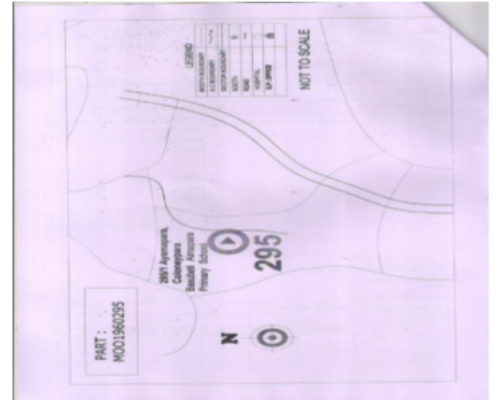

নির্বাচক নিবন্ধন আধিকারিকের স্বাক্ষর

Nazri Naksha

Google Map View

Polling Station Building Front View

Polling Station Front View

Cad View

Key MAP View

বিধানসভা নির্বাচনক্ষেত্রের নং, নাম : 196-হরিপাল
ভাগ নং, নাম : 1-আয়মাপাড়া, কলোনিপাড়া