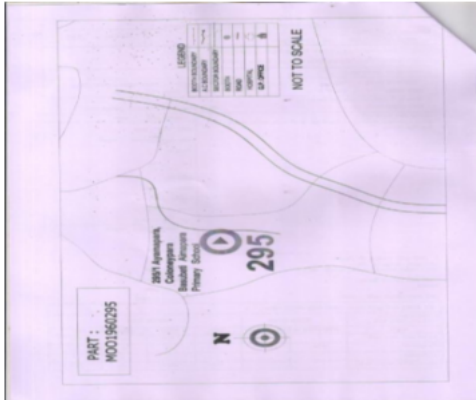

নির্বাচক নিবন্ধন আধিকারিকের স্বাক্ষর

Nazri Naksha

Google Map View

Polling Station Building Front View

Polling Station Front View

Cad View

Key MAP View

বিধানসভা নির্বাচনক্ষেত্রের নং, নাম : 196-হরিপাল
ভাগ নং, নাম : 1-আয়মাপাড়া, কলোনিপাড়া