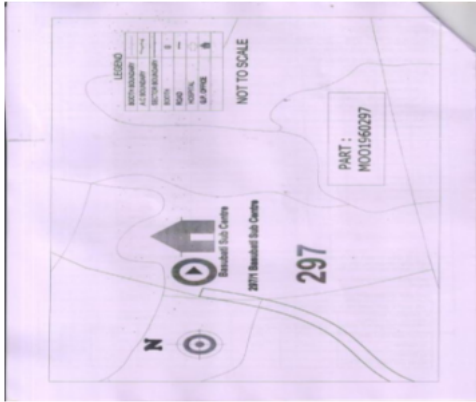

নির্বাচক নিবন্ধন আধিকারিকের স্বাক্ষর

Nazri Naksha

Polling Station Building Front View

Google Map View

Polling Station Front View

Cad View

Key MAP View

1 নাম : প্রহ্লাদ কর্মকার পিতার নাম: নিমাই চন্দ্র কর্মকার বাড়ির নং : n0003 বয়স : 56 লিঙ্গ : পুরুষ ফটো উপলব্ধ	WB/27/183/456179	2 নাম : সুদেষ্ণা কর্মকার স্বামীর নাম: প্রহ্লাদ কর্মকার বাড়ির নং : n0003 বয়স : 44 লিঙ্গ : মহিলা ফটো উপলব্ধ	KJK2738631	3 নাম : পরমা কর্মকার স্বামীর নাম: পলাশ কর্মকার বাড়ির নং : n0013 বয়স : 33 লিঙ্গ : মহিলা ফটো উপলব্ধ	UAA1568708
4 নাম : বিশ্বনাথ কর্মকার পিতার নাম: বলাই কর্মকার বাড়ির নং : n0013 বয়স : 79 লিঙ্গ : পুরুষ ফটো উপলব্ধ	KJK1580679	5 নাম : করবী কর্মকার স্বামীর নাম: সুভাষ কর্মকার বাড়ির নং : n0012 বয়স : 38 লিঙ্গ : মহিলা ফটো উপলব্ধ	KJK2738623	6 নাম : সুভাষ কর্মকার পিতার নাম: গোপাল কর্মকার বাড়ির নং : n0012 বয়স : 50 লিঙ্গ : পুরুষ ফটো উপলব্ধ	WB/27/183/456098
7 নাম : প্রবীর কর্মকার পিতার নাম: গোপাল কর্মকার বাড়ির নং : n0012 বয়স : 54 লিঙ্গ : পুরুষ ফটো উপলব্ধ	WB/27/183/456475	8 নাম : চন্দনা কর্মকার স্বামীর নাম: তাপস কর্মকার বাড়ির নং : n0012 বয়স : 47 লিঙ্গ : মহিলা ফটো উপলব্ধ	KJK1635143	9 নাম : তাপস কর্মকার পিতার নাম: গোপাল কর্মকার বাড়ির নং : n0012 বয়স : 57 লিঙ্গ : পুরুষ ফটো উপলব্ধ	KJK1580943
10 নাম : পুষ্পরানী কর্মকার স্বামীর নাম: গোপাল কর্মকার বাড়ির নং : n0012 বয়স : 76 লিঙ্গ : মহিলা ফটো উপলব্ধ	WB/27/183/456125	11 নাম : পম্পা কর্মকার স্বামীর নাম: সঞ্জীব কর্মকার বাড়ির নং : n0003 বয়স : 47 লিঙ্গ : মহিলা ফটো উপলব্ধ	KJK1579986	12 নাম : সঞ্জীব কর্মকার পিতার নাম: নিমাই কর্মকার বাড়ির নং : n0003 বয়স : 50 লিঙ্গ : পুরুষ ফটো উপলব্ধ	WB/27/183/456097
13 নাম : মুনমুন কর্মকার স্বামীর নাম: বিকাশ কর্মকার বাড়ির নং : n0003 বয়স : 40 লিঙ্গ : মহিলা ফটো উপলব্ধ	KJK2526200	14 নাম : বিকাশ কর্মকার পিতার নাম: নিমাই কর্মকার বাড়ির নং : n0003 বয়স : 55 লিঙ্গ : পুরুষ ফটো উপলব্ধ	WB/27/183/456200	15 নাম : পলাশ কর্মকার পিতার নাম: বিশ্বনাথ কর্মকার বাড়ির নং : n0013 বয়স : 46 লিঙ্গ : পুরুষ ফটো উপলব্ধ	KJK1635176
16 নাম : অনিমা কর্মকার স্বামীর নাম: বিশ্বনাথ কর্মকার বাড়ির নং : n0013 বয়স : 68 লিঙ্গ : মহিলা ফটো উপলব্ধ	WB/27/183/456123	17 নাম : মধুমিতা কর্মকার স্বামীর নাম: বিপ্লব কর্মকার বাড়ির নং : n0013 বয়স : 38 লিঙ্গ : মহিলা ফটো উপলব্ধ	KJK2671956	18 নাম : ইরা কর্মকার স্বামীর নাম: সুব্রত কর্মকার বাড়ির নং : n0012 বয়স : 28 লিঙ্গ : মহিলা ফটো উপলব্ধ	UAA1997410
19 নাম : সুব্রত কর্মকার পিতার নাম: গোপাল কর্মকার বাড়ির নং : n0012 বয়স : 44 লিঙ্গ : পুরুষ ফটো উপলব্ধ	KJK1634237	20 নাম : আলোক কোলে পিতার নাম: পাঁচগোপাল কোলে বাড়ির নং : n0024 বয়স : 47 লিঙ্গ : পুরুষ ফটো উপলব্ধ	UAA2310019	21 নাম : কুহেলী কোলে পিতার নাম: তপন কোলে বাড়ির নং : n0024 বয়স : 27 লিঙ্গ : মহিলা ফটো উপলব্ধ	UAA2065035
22 নাম : সায়ন কোলে পিতার নাম: তপন কোলে বাড়ির নং : হরিজন বয়স : 21 লিঙ্গ : পুরুষ ফটো উপলব্ধ	UAA2551596	23 নাম : মামনী কোলে স্বামীর নাম: আলোক কোলে বাড়ির নং : n0024 বয়স : 39 লিঙ্গ : মহিলা ফটো উপলব্ধ	UAA1486257	24 নাম : তাপসী কোলে স্বামীর নাম: মানিক কোলে বাড়ির নং : n0024 বয়স : 40 লিঙ্গ : মহিলা ফটো উপলব্ধ	KJK2605673
25 নাম : মানিক কোলে পিতার নাম: পাঁচগোপাল কোলে বাড়ির নং : n0024 বয়স : 55 লিঙ্গ : পুরুষ ফটো উপলব্ধ	KJK2153955	26 নাম : বর্না কোলে স্বামীর নাম: তপন কোলে বাড়ির নং : n0024 বয়স : 47 লিঙ্গ : মহিলা ফটো উপলব্ধ	KJK1580174	27 নাম : তপন কোলে পিতার নাম: পাঁচগোপাল কোলে বাড়ির নং : n0024 বয়স : 56 লিঙ্গ : পুরুষ ফটো উপলব্ধ	WB/27/183/456375
28 নাম : রুকসার খাতুন পিতার নাম: সেখ রেজুয়ান বাড়ির নং : নং130 বয়স : 24 লিঙ্গ : মহিলা ফটো উপলব্ধ	UAA2378651	29 নাম : কনকলতা দাস স্বামীর নাম: শিবনাথ দাস বাড়ির নং : n0006 বয়স : 61 লিঙ্গ : মহিলা ফটো উপলব্ধ	WB/27/183/456429	30 নাম : তাপস দাস পিতার নাম: শম্ভুনাথ দাস বাড়ির নং : n0008 বয়স : 48 লিঙ্গ : পুরুষ ফটো উপলব্ধ	KJK2154110