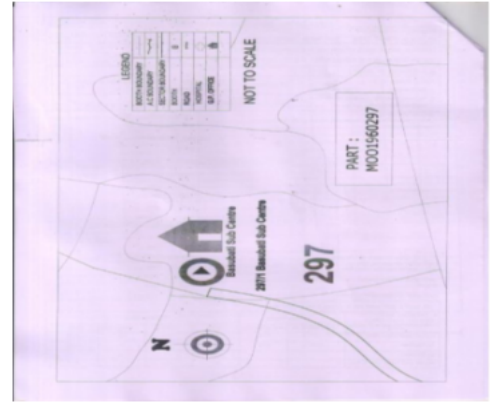

নির্বাচক নিবন্ধন আধিকারিকের স্বাক্ষর

Nazri Naksha

Polling Station Building Front View

Google Map View

Polling Station Front View

Cad View

Key MAP View

1 নাম : প্রহ্লাদ কর্মকার পিতার নাম: নিমাই চন্দ্র কর্মকার বাড়ির নং : n0003 বয়স : 56 লিঙ্গ : পুরুষ ফটো উপলব্ধ	WB/27/183/456179	2 নাম : সুদেষ্ণা কর্মকার স্বামীর নাম: প্রহ্লাদ কর্মকার বাড়ির নং : n0003 বয়স : 44 লিঙ্গ : মহিলা ফটো উপলব্ধ	KJK2738631	3 নাম : পরমা কর্মকার স্বামীর নাম: পলাশ কর্মকার বাড়ির নং : n0013 বয়স : 33 লিঙ্গ : মহিলা ফটো উপলব্ধ	UAA1568708
4 নাম : বিশ্বনাথ কর্মকার পিতার নাম: বলাই কর্মকার বাড়ির নং : n0013 বয়স : 79 লিঙ্গ : পুরুষ ফটো উপলব্ধ	KJK1580679	5 নাম : করবী কর্মকার স্বামীর নাম: সুভাষ কর্মকার বাড়ির নং : n0012 বয়স : 38 লিঙ্গ : মহিলা ফটো উপলব্ধ	KJK2738623	6 নাম : সুভাষ কর্মকার পিতার নাম: গোপাল কর্মকার বাড়ির নং : n0012 বয়স : 50 লিঙ্গ : পুরুষ ফটো উপলব্ধ	WB/27/183/456098
7 নাম : প্রবীর কর্মকার পিতার নাম: গোপাল কর্মকার বাড়ির নং : n0012 বয়স : 54 লিঙ্গ : পুরুষ ফটো উপলব্ধ	WB/27/183/456475	8 নাম : চন্দনা কর্মকার স্বামীর নাম: তাপস কর্মকার বাড়ির নং : n0012 বয়স : 47 লিঙ্গ : মহিলা ফটো উপলব্ধ	KJK1635143	9 নাম : তাপস কর্মকার পিতার নাম: গোপাল কর্মকার বাড়ির নং : n0012 বয়স : 57 লিঙ্গ : পুরুষ ফটো উপলব্ধ	KJK1580943
10 নাম : পুষ্পরানী কর্মকার স্বামীর নাম: গোপাল কর্মকার বাড়ির নং : n0012 বয়স : 76 লিঙ্গ : মহিলা ফটো উপলব্ধ	WB/27/183/456125	11 নাম : পম্পা কর্মকার স্বামীর নাম: সঞ্জীব কর্মকার বাড়ির নং : n0003 বয়স : 47 লিঙ্গ : মহিলা ফটো উপলব্ধ	KJK1579986	12 নাম : সঞ্জীব কর্মকার পিতার নাম: নিমাই কর্মকার বাড়ির নং : n0003 বয়স : 50 লিঙ্গ : পুরুষ ফটো উপলব্ধ	WB/27/183/456097
13 নাম : মুনমুন কর্মকার স্বামীর নাম: বিকাশ কর্মকার বাড়ির নং : n0003 বয়স : 40 লিঙ্গ : মহিলা ফটো উপলব্ধ	KJK2526200	14 নাম : বিকাশ কর্মকার পিতার নাম: নিমাই কর্মকার বাড়ির নং : n0003 বয়স : 55 লিঙ্গ : পুরুষ ফটো উপলব্ধ	WB/27/183/456200	15 নাম : পলাশ কর্মকার পিতার নাম: বিশ্বনাথ কর্মকার বাড়ির নং : n0013 বয়স : 46 লিঙ্গ : পুরুষ ফটো উপলব্ধ	KJK1635176
16 নাম : অনিমা কর্মকার স্বামীর নাম: বিশ্বনাথ কর্মকার বাড়ির নং : n0013 বয়স : 68 লিঙ্গ : মহিলা ফটো উপলব্ধ	WB/27/183/456123	17 নাম : মধুমিতা কর্মকার স্বামীর নাম: বিপ্লব কর্মকার বাড়ির নং : n0013 বয়স : 38 লিঙ্গ : মহিলা ফটো উপলব্ধ	KJK2671956	18 নাম : ইরা কর্মকার স্বামীর নাম: সুব্রত কর্মকার বাড়ির নং : n0012 বয়স : 28 লিঙ্গ : মহিলা ফটো উপলব্ধ	UAA1997410
19 নাম : সুব্রত কর্মকার পিতার নাম: গোপাল কর্মকার বাড়ির নং : n0012 বয়স : 44 লিঙ্গ : পুরুষ ফটো উপলব্ধ	KJK1634237	20 নাম : আলোক কোলে পিতার নাম: পাঁচগোপাল কোলে বাড়ির নং : n0024 বয়স : 47 লিঙ্গ : পুরুষ ফটো উপলব্ধ	UAA2310019	21 নাম : কুহেলী কোলে পিতার নাম: তপন কোলে বাড়ির নং : n0024 বয়স : 27 লিঙ্গ : মহিলা ফটো উপলব্ধ	UAA2065035
22 নাম : সায়ন কোলে পিতার নাম: তপন কোলে বাড়ির নং : হরিজন বয়স : 21 লিঙ্গ : পুরুষ ফটো উপলব্ধ	UAA2551596	23 নাম : মামনী কোলে স্বামীর নাম: আলোক কোলে বাড়ির নং : n0024 বয়স : 39 লিঙ্গ : মহিলা ফটো উপলব্ধ	UAA1486257	24 নাম : তাপসী কোলে স্বামীর নাম: মানিক কোলে বাড়ির নং : n0024 বয়স : 40 লিঙ্গ : মহিলা ফটো উপলব্ধ	KJK2605673
25 নাম : মানিক কোলে পিতার নাম: পাঁচগোপাল কোলে বাড়ির নং : n0024 বয়স : 55 লিঙ্গ : পুরুষ ফটো উপলব্ধ	KJK2153955	26 নাম : বর্না কোলে স্বামীর নাম: তপন কোলে বাড়ির নং : n0024 বয়স : 47 লিঙ্গ : মহিলা ফটো উপলব্ধ	KJK1580174	27 নাম : তপন কোলে পিতার নাম: পাঁচগোপাল কোলে বাড়ির নং : n0024 বয়স : 56 লিঙ্গ : পুরুষ ফটো উপলব্ধ	WB/27/183/456375
28 নাম : রুকসার খাতুন পিতার নাম: সেখ রেজুয়ান বাড়ির নং : নং130 বয়স : 24 লিঙ্গ : মহিলা ফটো উপলব্ধ	UAA2378651	29 নাম : কনকলতা দাস স্বামীর নাম: শিবনাথ দাস বাড়ির নং : n0006 বয়স : 61 লিঙ্গ : মহিলা ফটো উপলব্ধ	WB/27/183/456429	30 নাম : তাপস দাস পিতার নাম: শম্ভুনাথ দাস বাড়ির নং : n0008 বয়স : 48 লিঙ্গ : পুরুষ ফটো উপলব্ধ	KJK2154110