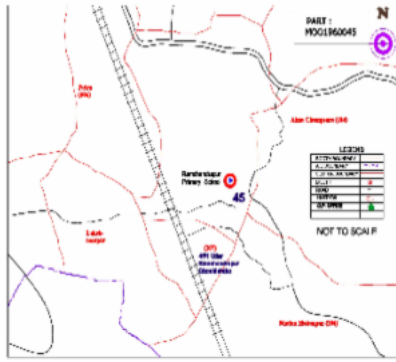

Nazri Naksha