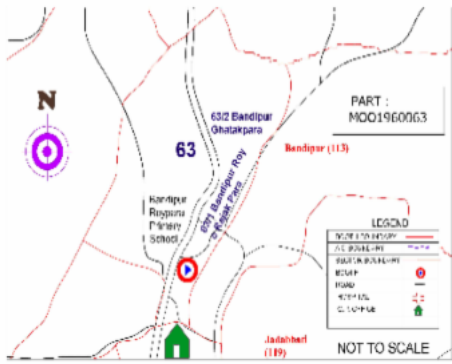

Nazri Naksha