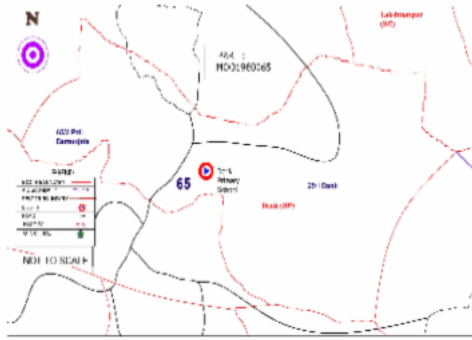

Nazri Naksha