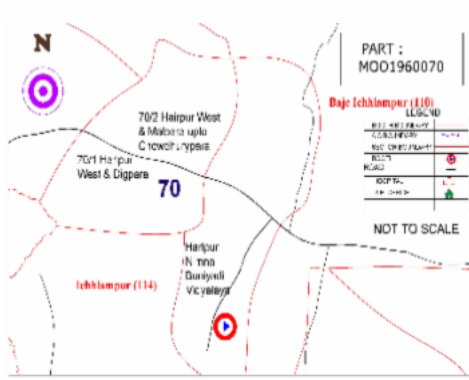

Nazri Naksha