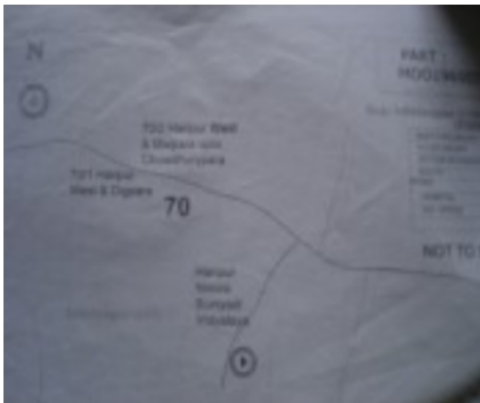

নির্বাচক নিবন্ধন আধিকারিকের স্বাক্ষর

Nazri Naksha

Google Map View

Polling Station Building Front View

Polling Station Front View

Cad View

Key MAP View

বিধানসভা নির্বাচনক্ষেত্রের নং, নাম : 196-হরিপাল
ভাগ নং, নাম : 1-হরিপুর পঃ ও দিগপাড়া পর্যন্ত