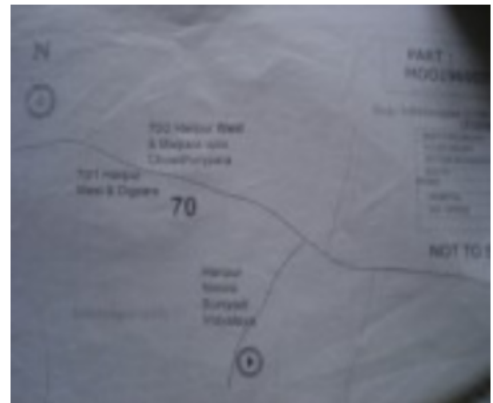

নির্বাচক নিবন্ধন আধিকারিকের স্বাক্ষর

Nazri Naksha

Google Map View

Polling Station Building Front View

Polling Station Front View

Cad View

Key MAP View

বিধানসভা নির্বাচনক্ষেত্রের নং, নাম : 196-হরিপাল
ভাগ নং, নাম : 1-হরিপুর পঃ ও দিগপাড়া পর্যন্ত