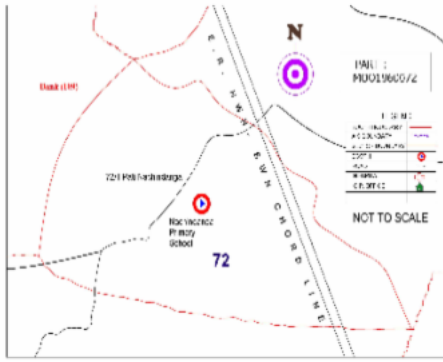

Nazri Naksha