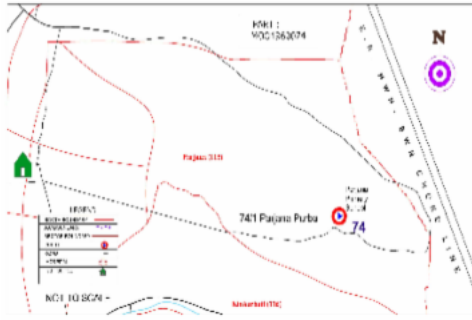

Nazri Naksha