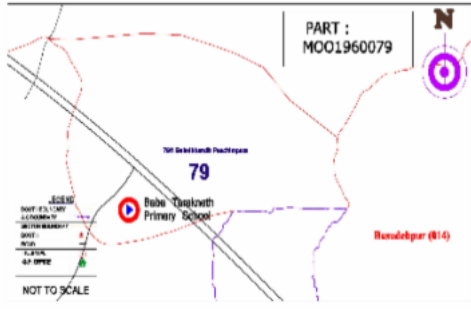

Nazri Naksha