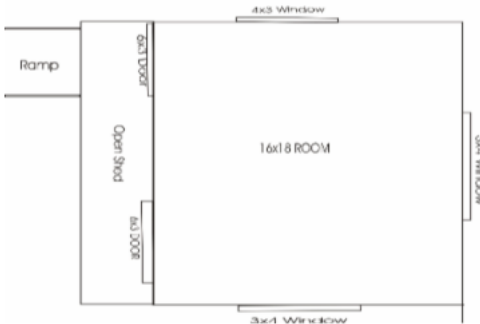

নির্বাচক নিবন্ধন আধিকারিকের স্বাক্ষর

Nazri Naksha

Google Map View

Polling Station Building Front View

Polling Station Front View

Cad View

SCATCH OF POLLING STATION  
PS-197/99

Key MAP View