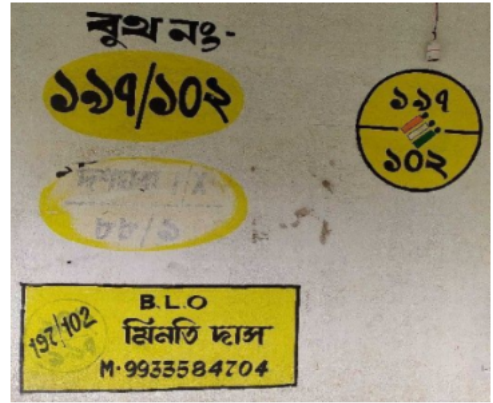

নির্বাচক নিবন্ধন আধিকারিকের স্বাক্ষর

Nazri Naksha

Google Map View

Polling Station Building Front View

Polling Station Front View

Cad View

SCATCH OF POLLING STATION
PS-197/102

Key MAP View