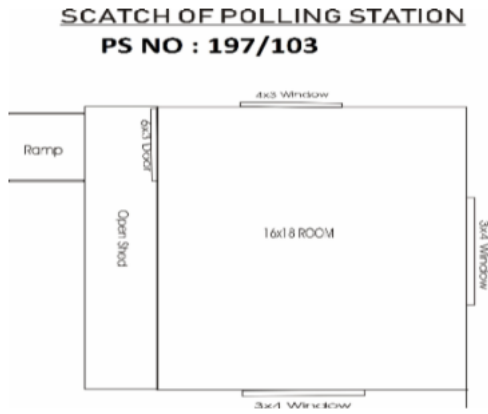

নির্বাচক নিবন্ধন আধিকারিকের স্বাক্ষর

Nazri Naksha

Google Map View

Polling Station Building Front View

Polling Station Front View

Cad View

Key MAP View

1	YPW0449017	ফটো উপলব্ধ	2	YPW1736388	ফটো উপলব্ধ	3	YPW1592955	ফটো উপলব্ধ
নাম : সেখ মাসুদ আলি পিতার নাম : সেখ আসগার আলি বাড়ির নং : n0049 বয়স : 38 লিঙ্গ : পুরুষ			নাম : সেখ সাকের আলি পিতার নাম : সেখ আসগার আলি বাড়ির নং : n0049 বয়স : 32 লিঙ্গ : পুরুষ			নাম : সেখ সওকৎ আলি পিতার নাম : সেখ আসগার আলি বাড়ির নং : n0049 বয়স : 34 লিঙ্গ : পুরুষ		
4	YPW1464874	ফটো উপলব্ধ	5	CKX1810415	ফটো উপলব্ধ	6	YPW0448001	ফটো উপলব্ধ
নাম : সুফিয়া মল্লিক স্বামীর নাম : সুফি আলি মল্লিক বাড়ির নং : এন0198 বয়স : 35 লিঙ্গ : মহিলা			নাম : পারমিনা মন্ডল পিতার নাম : মজনু মন্ডল বাড়ির নং : 321 বয়স : 46 লিঙ্গ : মহিলা			নাম : সেখ আমীর হোসেন পিতার নাম : সেখ আবুল হোসেন বাড়ির নং : n0070 বয়স : 40 লিঙ্গ : পুরুষ		
7	YPW1464775	ফটো উপলব্ধ	8	YPW2684967	ফটো উপলব্ধ	9	WB/27/191/204597	ফটো উপলব্ধ
নাম : সেখ জুহির হোসেন পিতার নাম : সেখ নূর হোসেন বাড়ির নং : n0053 বয়স : 37 লিঙ্গ : পুরুষ			নাম : সেখ হারুণ পিতার নাম : সেখ আব্দুল লতিব বাড়ির নং : n0015 বয়স : 59 লিঙ্গ : পুরুষ			নাম : ছকিনা বিবি সেখ স্বামীর নাম : হারুণ সেখ বাড়ির নং : n0015 বয়স : 54 লিঙ্গ : মহিলা		
10	YPW0448589	ফটো উপলব্ধ	11	YPW1588359	ফটো উপলব্ধ	12	WB/27/191/204683	ফটো উপলব্ধ
নাম : সাহিদ আলি মল্লিক পিতার নাম : রহিম মল্লিক বাড়ির নং : n0198 বয়স : 41 লিঙ্গ : পুরুষ			নাম : সেখ জালাল উদ্দিন পিতার নাম : সেখ কামাল উদ্দিন বাড়ির নং : n0205 বয়স : 37 লিঙ্গ : পুরুষ			নাম : রাফিজা বিবি স্বামীর নাম : সেখ নূর হোসেন বাড়ির নং : n0053 বয়স : 59 লিঙ্গ : মহিলা		
13	WB/27/191/204629	ফটো উপলব্ধ	14	YPW2121622	ফটো উপলব্ধ	15	YPW2121630	ফটো উপলব্ধ
নাম : সেখ নূর হোসেন পিতার নাম : সেখ জান মহম্মদ বাড়ির নং : n0053 বয়স : 60 লিঙ্গ : পুরুষ			নাম : রেহেনা বিবি স্বামীর নাম : সেখ সাকের আলি বাড়ির নং : 49 বয়স : 28 লিঙ্গ : মহিলা			নাম : রুকসানা বিবি স্বামীর নাম : সেখ সওকৎ আলি বাড়ির নং : 49 বয়স : 28 লিঙ্গ : মহিলা		
16	YPW2684975	ফটো উপলব্ধ	17	YPW2407146	ফটো উপলব্ধ	18	CKX2429355	ফটো উপলব্ধ
নাম : সেখ লিয়াকত আলি পিতার নাম : সেখ লতিব বাড়ির নং : n0004 বয়স : 56 লিঙ্গ : পুরুষ			নাম : সেখ আসগার আলী পিতার নাম : সেখ মারফত আলি বাড়ির নং : n0049 বয়স : 64 লিঙ্গ : পুরুষ			নাম : কালাম সেখ পিতার নাম : সেখ আসগার আলি বাড়ির নং : n0049 বয়স : 42 লিঙ্গ : পুরুষ		
19	YPW2293249	ফটো উপলব্ধ	20	YPW0447748	ফটো উপলব্ধ	21	CKX2211472	ফটো উপলব্ধ
নাম : সেখ রিজামত পিতার নাম : মেহেরজান বিবি সেখ বাড়ির নং : এন0069 বয়স : 25 লিঙ্গ : পুরুষ			নাম : সেখ সরিফ পিতার নাম : সেখ রমজান বাড়ির নং : n0200 বয়স : 39 লিঙ্গ : পুরুষ			নাম : আনসুরা বেগম স্বামীর নাম : সেখ লিয়াকত আলী বাড়ির নং : n0004 বয়স : 43 লিঙ্গ : মহিলা		
22	YPW2507432	ফটো উপলব্ধ	23	YPW2293280	ফটো উপলব্ধ	24	YPW1592971	ফটো উপলব্ধ
নাম : মাহুদা বেগম স্বামীর নাম : সেখ কামাল উদ্দিন বাড়ির নং : n0204 বয়স : 56 লিঙ্গ : মহিলা			নাম : সামিমা বিবি স্বামীর নাম : সেখ জালাল উদ্দিন বাড়ির নং : n0205 বয়স : 27 লিঙ্গ : মহিলা			নাম : শাহানা জ বেগম স্বামীর নাম : সেখ আমীর হোসেন বাড়ির নং : n0070 বয়স : 38 লিঙ্গ : মহিলা		
25	YPW0454900	ফটো উপলব্ধ	26	GXJ2918662	ফটো উপলব্ধ	27	YPW1464494	ফটো উপলব্ধ
নাম : কোহিনুর বিবি স্বামীর নাম : আব্দুল গফফার মন্ডল বাড়ির নং : এন0010 বয়স : 46 লিঙ্গ : মহিলা			নাম : হাসিনা খাতুন স্বামীর নাম : সেখ মাসুদ আলি বাড়ির নং : এন0049 বয়স : 38 লিঙ্গ : মহিলা			নাম : সেখ নিলুফা বিবি স্বামীর নাম : সেখ সরিফ বাড়ির নং : n0199 বয়স : 36 লিঙ্গ : মহিলা		
28	YPW2699650	ফটো উপলব্ধ	29	YPW2713949	ফটো উপলব্ধ	30	YPW1464833	ফটো উপলব্ধ
নাম : হাসনাবান বিবি স্বামীর নাম : তাহির সেখ বাড়ির নং : n0007 বয়স : 58 লিঙ্গ : মহিলা			নাম : সামিমা খাতুন স্বামীর নাম : সেখ আলমগীর আলী বাড়ির নং : এন0010 বয়স : 21 লিঙ্গ : মহিলা			নাম : সেখ হাসান আলি পিতার নাম : সেখ তাহির আলি বাড়ির নং : n0007 বয়স : 41 লিঙ্গ : পুরুষ		