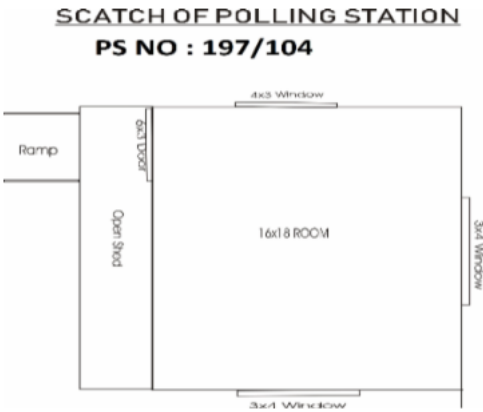

নির্বাচক নিবন্ধন আধিকারিকের স্বাক্ষর

Nazri Naksha

Google Map View

Polling Station Building Front View

Polling Station Front View

Cad View

Key MAP View

1 নাম : জরিনা বিবি স্বামীর নাম: সেখ ইসরাইল বাড়ির নং : n0022 বয়স : 54 লিঙ্গ : মহিলা	YPW0452607 ফটো উপলব্ধ	2 নাম : ইসমাইল সেখ পিতার নাম: ইসরাইল সেখ বাড়ির নং : n0022 বয়স : 37 লিঙ্গ : পুরুষ	CKX2682466 ফটো উপলব্ধ	3 নাম : খন্দকার হাফিজুর রহমান পিতার নাম: খন্দকার হবিবুর রহমান বাড়ির নং : n0205 বয়স : 75 লিঙ্গ : পুরুষ	YPW2407955 ফটো উপলব্ধ
4 নাম : খন্দকার মাকসুদা বেগম স্বামীর নাম: খন্দকার হাফিজুর রহমান বাড়ির নং : n0206 বয়স : 61 লিঙ্গ : মহিলা	YPW2407963 ফটো উপলব্ধ	5 নাম : খন্দকার রেশমা বিবি স্বামীর নাম: খন্দকার মহসিন রহমান বাড়ির নং : n0205 বয়স : 29 লিঙ্গ : মহিলা	YPW2519601 ফটো উপলব্ধ	6 নাম : হিনা বেগম স্বামীর নাম: খন্দকার হাফিজুর রহমান বাড়ির নং : এন0022 বয়স : 23 লিঙ্গ : মহিলা	YPW2685196 ফটো উপলব্ধ
7 নাম : মনসা আশ পিতার নাম: নিরাপদ আশ বাড়ির নং : n0079 বয়স : 53 লিঙ্গ : পুরুষ	CKX2428290 ফটো উপলব্ধ	8 নাম : পারুল আশ স্বামীর নাম: মনসা আশ বাড়ির নং : n0080 বয়স : 43 লিঙ্গ : মহিলা	CKX2428308 ফটো উপলব্ধ	9 নাম : পূজা আশ পিতার নাম: মনসা আশ বাড়ির নং : এন0079 বয়স : 25 লিঙ্গ : মহিলা	YPW2595866 ফটো উপলব্ধ
10 নাম : রাজা আশ পিতার নাম: মনসা আশ বাড়ির নং : এন0079 বয়স : 22 লিঙ্গ : পুরুষ	YPW2714186 ফটো উপলব্ধ	11 নাম : সৌমিত কর পিতার নাম: প্রশান্ত কর বাড়ির নং : এন0024 বয়স : 21 লিঙ্গ : পুরুষ	YPW2737690 ফটো উপলব্ধ	12 নাম : অনিন্দিতা কর পিতার নাম: জয়ন্ত কর বাড়ির নং : এন0025 বয়স : 25 লিঙ্গ : মহিলা	YPW2293397 ফটো উপলব্ধ
13 নাম : প্রশান্ত কর পিতার নাম: নিমাই কর বাড়ির নং : n0024 বয়স : 52 লিঙ্গ : পুরুষ	WB/27/191/207439 ফটো উপলব্ধ	14 নাম : স্বর্ণালী কর স্বামীর নাম: প্রশান্ত কর বাড়ির নং : n0024 বয়স : 46 লিঙ্গ : মহিলা	CKX1810175 ফটো উপলব্ধ	15 নাম : জয়ন্ত কর পিতার নাম: অজিত কর বাড়ির নং : n0025 বয়স : 54 লিঙ্গ : পুরুষ	WB/27/191/207325 ফটো উপলব্ধ
16 নাম : অনুরূপা কর স্বামীর নাম: জয়ন্ত কর বাড়ির নং : n0025 বয়স : 46 লিঙ্গ : মহিলা	CKX1810407 ফটো উপলব্ধ	17 নাম : আল্পনা কর্মকার স্বামীর নাম: গণেশ কর্মকার বাড়ির নং : n0026 বয়স : 53 লিঙ্গ : মহিলা	CKX1809995 ফটো উপলব্ধ	18 নাম : সৌরভ কর্মকার পিতার নাম: গণেশ কর্মকার বাড়ির নং : n0026 বয়স : 32 লিঙ্গ : পুরুষ	YPW1656354 ফটো উপলব্ধ
19 নাম : নিতু কর্মকার স্বামীর নাম: সৌরভ কর্মকার বাড়ির নং : n0026 বয়স : 30 লিঙ্গ : মহিলা	YCF1675537 ফটো উপলব্ধ	20 নাম : কমলিকা কর্মকার স্বামীর নাম: মলয় চন্দ্র চন্দ্র বাড়ির নং : n0172 বয়স : 41 লিঙ্গ : মহিলা	CKX2349348 ফটো উপলব্ধ	21 নাম : রহমত খাঁ পিতার নাম: হাসমৎ খাঁ বাড়ির নং : n0195 বয়স : 32 লিঙ্গ : পুরুষ	YPW2178580 ফটো উপলব্ধ
22 নাম : হাসিবুল খাঁ পিতার নাম: হাসমৎ খাঁ বাড়ির নং : n0196 বয়স : 26 লিঙ্গ : পুরুষ	YPW2178598 ফটো উপলব্ধ	23 নাম : আন্নারাখী খাঁ স্বামীর নাম: কালু খাঁ বাড়ির নং : n0027 বয়স : 77 লিঙ্গ : মহিলা	WB/27/191/207292 ফটো উপলব্ধ	24 নাম : ববিতা মন্ডল স্বামীর নাম: পিন্টু মন্ডল বাড়ির নং : n0027 বয়স : 35 লিঙ্গ : মহিলা	YPW1656388 ফটো উপলব্ধ
25 নাম : হাসমত খাঁ পিতার নাম: কালু খাঁ বাড়ির নং : n0027 বয়স : 51 লিঙ্গ : পুরুষ	YPW2531176 ফটো উপলব্ধ	26 নাম : জাহানারা খাঁ স্বামীর নাম: রহমত খাঁ বাড়ির নং : n0027 বয়স : 52 লিঙ্গ : মহিলা	WB/27/191/207184 ফটো উপলব্ধ	27 নাম : জয়ন্ত গুছাইত পিতার নাম: নন্দিরাম গুছাইত বাড়ির নং : এন0210 বয়স : 60 লিঙ্গ : পুরুষ	YPW2247625 ফটো উপলব্ধ
28 নাম : কনিকা গুছাইত স্বামীর নাম: উত্তম গুছাইত বাড়ির নং : এন0210 বয়স : 47 লিঙ্গ : মহিলা	YPW2247617 ফটো উপলব্ধ	29 নাম : শ্যামলী গুছাইত স্বামীর নাম: জয়ন্ত গুছাইত বাড়ির নং : এন0209 বয়স : 45 লিঙ্গ : মহিলা	YPW2293330 ফটো উপলব্ধ	30 নাম : উত্তম গুছাইত পিতার নাম: রঞ্জন গুছাইত বাড়ির নং : এন0209 বয়স : 58 লিঙ্গ : পুরুষ	YPW2293322 ফটো উপলব্ধ