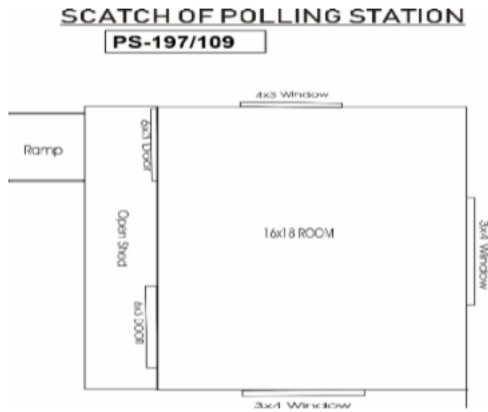

নির্বাচক নিবন্ধন আধিকারিকের স্বাক্ষর

Nazri Naksha

Google Map View

Polling Station Building Front View

Polling Station Front View

Cad View

Key MAP View

1 নাম : বানেশ্বর ওরাং পিতার নাম: মহেশী ওরাং বাড়ির নং : n0039 বয়স : 91 লিঙ্গ : পুরুষ	WB/27/191/282649	ফটো উপলব্ধ	2 নাম : বদুরাম ওরাং পিতার নাম: মহেশী ওরাং বাড়ির নং : n0039 বয়স : 86 লিঙ্গ : পুরুষ	WB/27/191/282614	ফটো উপলব্ধ	3 নাম : অঞ্জু কুমার ওরাং পিতার নাম: বীরসা ওরাং বাড়ির নং : n0039 বয়স : 45 লিঙ্গ : পুরুষ	CKX1787522	ফটো উপলব্ধ
4 নাম : সাধনা ওরাং স্বামীর নাম: নির্মল ওরাং বাড়ির নং : n0039 বয়স : 45 লিঙ্গ : মহিলা	CKX1789486	ফটো উপলব্ধ	5 নাম : তিতরী ওরাং স্বামীর নাম: বদুরাম ওরাং বাড়ির নং : n0039 বয়স : 73 লিঙ্গ : মহিলা	WB/27/191/282539	ফটো উপলব্ধ	6 নাম : লক্ষন ওরাং পিতার নাম: বানেশ্বর ওরাং বাড়ির নং : n0039 বয়স : 33 লিঙ্গ : পুরুষ	YPW1657238	ফটো উপলব্ধ
7 নাম : বদনী ওরাং স্বামীর নাম: বানেশ্বর ওরাং বাড়ির নং : n0039 বয়স : 81 লিঙ্গ : মহিলা	WB/27/191/282588	ফটো উপলব্ধ	8 নাম : নির্মল ওরাং পিতার নাম: বদুরাম ওরাং বাড়ির নং : n0039 বয়স : 53 লিঙ্গ : পুরুষ	WB/27/191/282753	ফটো উপলব্ধ	9 নাম : ভানু ওরাং পিতার নাম: বানেশ্বর ওরাং বাড়ির নং : n0039 বয়স : 45 লিঙ্গ : পুরুষ	CKX2340172	ফটো উপলব্ধ
10 নাম : শ্রাবন্তী ওরাং পিতার নাম: নির্মল ওরাং বাড়ির নং : N0039 বয়স : 26 লিঙ্গ : মহিলা	YPW2479384	ফটো উপলব্ধ	11 নাম : কুমা ওরাং স্বামীর নাম: ভানু ওরাং বাড়ির নং : 39 বয়স : 45 লিঙ্গ : মহিলা	YPW2122638	ফটো উপলব্ধ	12 নাম : রাম ওরাং পিতার নাম: বানেশ্বর ওরাং বাড়ির নং : 39 বয়স : 30 লিঙ্গ : পুরুষ	YPW2122661	ফটো উপলব্ধ
13 নাম : বাসন্তী ওরাং পিতার নাম: বানেশ্বর ওরাং বাড়ির নং : n0039 বয়স : 37 লিঙ্গ : মহিলা	YPW1378793	ফটো উপলব্ধ	14 নাম : লক্ষীকান্ত কিস্কু পিতার নাম: রবীন্দ্র কিস্কু বাড়ির নং : n0177 বয়স : 26 লিঙ্গ : পুরুষ	YPW2179158	ফটো উপলব্ধ	15 নাম : প্রসেনজীৎ সরেন পিতার নাম: কলীপদ সরেন বাড়ির নং : n0027 বয়স : 38 লিঙ্গ : পুরুষ	YPW1378942	ফটো উপলব্ধ
16 নাম : লক্ষী সরেন স্বামীর নাম: প্রসেনজীৎ সরেন বাড়ির নং : n0027 বয়স : 36 লিঙ্গ : মহিলা	YPW1378959	ফটো উপলব্ধ	17 নাম : অমিয় কিস্কু স্বামীর নাম: তাপসী কিস্কু বাড়ির নং : n0027 বয়স : 28 লিঙ্গ : পুরুষ	YPW2179240	ফটো উপলব্ধ	18 নাম : কার্তিক সরেন অন্যান্য: প্রসেনজীৎ সরেন বাড়ির নং : এন0027 বয়স : 26 লিঙ্গ : পুরুষ	YPW2662047	ফটো উপলব্ধ
19 নাম : রূপবানী কিস্কু স্বামীর নাম: লক্ষীকান্ত কিস্কু বাড়ির নং : এন0177 বয়স : 23 লিঙ্গ : মহিলা	YPW2662062	ফটো উপলব্ধ	20 নাম : আলোকা সরেন স্বামীর নাম: বাবুরাম সরেন বাড়ির নং : এন0027 বয়স : 28 লিঙ্গ : মহিলা	YAF1844737	ফটো উপলব্ধ	21 নাম : কার্তিক সরেন পিতার নাম: সুকলাল সরেন বাড়ির নং : n0027 বয়স : 41 লিঙ্গ : পুরুষ	CKX2689024	ফটো উপলব্ধ
22 নাম : তাপসী কিস্কু স্বামীর নাম: রবীন্দ্র কিস্কু বাড়ির নং : n0027 বয়স : 53 লিঙ্গ : মহিলা	CKX1788454	ফটো উপলব্ধ	23 নাম : ভারতী সরেন স্বামীর নাম: কেনারাম সরেন বাড়ির নং : n0027 বয়স : 53 লিঙ্গ : মহিলা	WB/27/191/282463	ফটো উপলব্ধ	24 নাম : বাবুরাম সরেন পিতার নাম: সুকলাল সরেন বাড়ির নং : n0027 বয়স : 34 লিঙ্গ : পুরুষ	YPW1468149	ফটো উপলব্ধ
25 নাম : আরতী সরেন স্বামীর নাম: সুকলাল সরেন বাড়ির নং : n0027 বয়স : 59 লিঙ্গ : মহিলা	WB/27/191/282420	ফটো উপলব্ধ	26 নাম : সুকলাল সরেন পিতার নাম: খাঁদ সরেন বাড়ির নং : n0027 বয়স : 63 লিঙ্গ : পুরুষ	WB/27/191/282043	ফটো উপলব্ধ	27 নাম : সরলা কিস্কু স্বামীর নাম: কার্তিক কিস্কু বাড়ির নং : n0027 বয়স : 35 লিঙ্গ : মহিলা	YPW1378975	ফটো উপলব্ধ
28 নাম : কার্তিক কিস্কু পিতার নাম: সুকলাল কিস্কু বাড়ির নং : n0027 বয়স : 38 লিঙ্গ : পুরুষ	CKX2633790	ফটো উপলব্ধ	29 নাম : বাদলী কিস্কু স্বামীর নাম: সুকলাল কিস্কু বাড়ির নং : n0027 বয়স : 70 লিঙ্গ : মহিলা	WB/27/191/282456	ফটো উপলব্ধ	30 নাম : পূর্ণিমা সরেন স্বামীর নাম: কার্তিক সরেন বাড়ির নং : n0027 বয়স : 32 লিঙ্গ : মহিলা	SQT1475649	ফটো উপলব্ধ