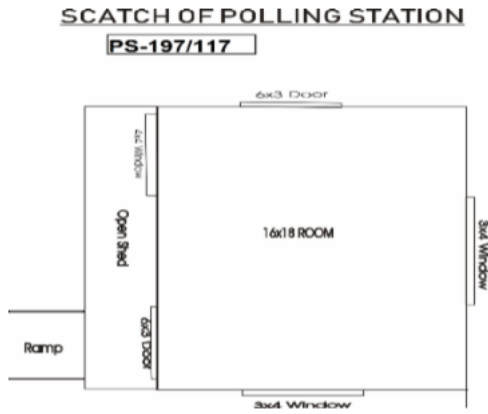

নির্বাচক নিবন্ধন আধিকারিকের স্বাক্ষর

Nazri Naksha

Google Map View

Polling Station Building Front View

Polling Station Front View

Cad View

Key MAP View

বিধানসভা নির্বাচনক্ষেত্রের নং, নাম : 197-ধনিয়াখালি
ভাগ নং, নাম : 1-সমগ্র মৌজা তেগাছিয়া ভবানীপুর