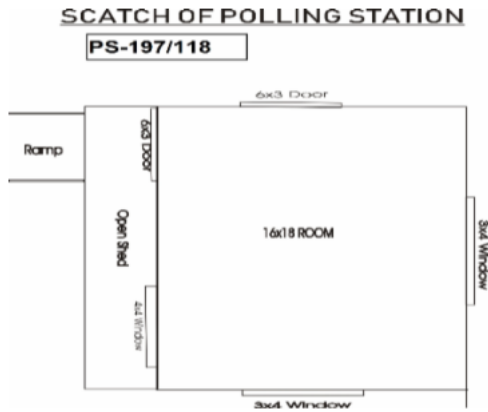

নির্বাচক নিবন্ধন আধিকারিকের স্বাক্ষর

Nazri Naksha

Google Map View

Polling Station Building Front View

Polling Station Front View

Cad View

Key MAP View

1 নাম : নূরজাহান খাতুন স্বামীর নাম : কাজী মিরাজুউদ্দিন বাড়ির নং : n0196 বয়স : 39 লিঙ্গ : মহিলা	YPW1548486 ফটো উপলব্ধ	2 নাম : শ্রীমন্ত কদমা পিতার নাম : সঞ্জিত কদমা বাড়ির নং : 133 বয়স : 34 লিঙ্গ : পুরুষ	YPW2124592 ফটো উপলব্ধ	3 নাম : টিনা কদমা স্বামীর নাম : শ্রীমন্ত কদমা বাড়ির নং : 133 বয়স : 31 লিঙ্গ : মহিলা	YPW2124600 ফটো উপলব্ধ
4 নাম : সামন্তি কদমা স্বামীর নাম : শ্যামা কদমা বাড়ির নং : N0133 বয়স : 26 লিঙ্গ : মহিলা	YPW2483279 ফটো উপলব্ধ	5 নাম : শঙ্কর প্রসাদ কর পিতার নাম : শম্ভুচরণ কর বাড়ির নং : n0210 বয়স : 74 লিঙ্গ : পুরুষ	YPW2181238 ফটো উপলব্ধ	6 নাম : অনীতা কর স্বামীর নাম : শঙ্কর প্রসাদ কর বাড়ির নং : n0210 বয়স : 57 লিঙ্গ : মহিলা	YPW2232676 ফটো উপলব্ধ
7 নাম : সত্যজিৎ কর পিতার নাম : শঙ্কর প্রসাদ কর বাড়ির নং : n0210 বয়স : 39 লিঙ্গ : পুরুষ	YPW2232684 ফটো উপলব্ধ	8 নাম : ভোলা কর্মকার পিতার নাম : রাখাল কর্মকার বাড়ির নং : n0002 বয়স : 64 লিঙ্গ : পুরুষ	CKX1793389 ফটো উপলব্ধ	9 নাম : সুমন কিস্কু পিতার নাম : বোচারন কিস্কু বাড়ির নং : 145 বয়স : 30 লিঙ্গ : পুরুষ	YPW2124576 ফটো উপলব্ধ
10 নাম : মেনকা কিস্কু স্বামীর নাম : অজয় কিস্কু বাড়ির নং : n0184 বয়স : 39 লিঙ্গ : মহিলা	CKX2591196 ফটো উপলব্ধ	11 নাম : পদ্মা কোলে স্বামীর নাম : পঞ্চানন কোলে বাড়ির নং : n0001 বয়স : 73 লিঙ্গ : মহিলা	WB/27/191/342045 ফটো উপলব্ধ	12 নাম : শিখা কোলে পিতার নাম : পঞ্চানন কোলে বাড়ির নং : n0001 বয়স : 50 লিঙ্গ : পুরুষ	WB/27/191/342024 ফটো উপলব্ধ
13 নাম : সুব্রত কোলে পিতার নাম : পঞ্চানন কোলে বাড়ির নং : n0001 বয়স : 48 লিঙ্গ : পুরুষ	CKX1793116 ফটো উপলব্ধ	14 নাম : রুমা কোলে স্বামীর নাম : বিশ্ণুনাথ কোলে বাড়ির নং : n0003 বয়স : 58 লিঙ্গ : মহিলা	WB/27/191/342409 ফটো উপলব্ধ	15 নাম : লক্ষ্মীকান্ত কোলে পিতার নাম : বিশ্ণুনাথ কোলে বাড়ির নং : 227 বয়স : 32 লিঙ্গ : পুরুষ	YPW1738988 ফটো উপলব্ধ
16 নাম : শক্তিপদ কোলে পিতার নাম : সিদ্ধেশ্বর কোলে বাড়ির নং : n0004 বয়স : 67 লিঙ্গ : পুরুষ	WB/27/191/342142 ফটো উপলব্ধ	17 নাম : অর্চনা কোলে স্বামীর নাম : শক্তিপদ কোলে বাড়ির নং : n0004 বয়স : 59 লিঙ্গ : মহিলা	WB/27/191/342117 ফটো উপলব্ধ	18 নাম : পূর্ণিমা কোলে স্বামীর নাম : কাশীনাথ কোলে বাড়ির নং : n0004 বয়স : 47 লিঙ্গ : মহিলা	CKX2250629 ফটো উপলব্ধ
19 নাম : র্বীণা কোলে স্বামীর নাম : তারাপদ কোলে বাড়ির নং : n0005 বয়স : 68 লিঙ্গ : মহিলা	WB/27/191/342275 ফটো উপলব্ধ	20 নাম : দুর্গাপদ কোলে পিতার নাম : তারাপদ কোলে বাড়ির নং : n0006 বয়স : 41 লিঙ্গ : পুরুষ	CKX2461119 ফটো উপলব্ধ	21 নাম : লক্ষ্মী দেবী স্বামীর নাম : সোমপাল বাড়ির নং : এন0006 বয়স : 43 লিঙ্গ : মহিলা	JCT1730639 ফটো উপলব্ধ
22 নাম : সুকদেব কোলে পিতার নাম : তারাপদ কোলে বাড়ির নং : n0006 বয়স : 37 লিঙ্গ : পুরুষ	YPW0524306 ফটো উপলব্ধ	23 নাম : সৌরভ পাল পিতার নাম : সোম পাল বাড়ির নং : এন0006 বয়স : 23 লিঙ্গ : পুরুষ	YPW2814721 ফটো উপলব্ধ	24 নাম : তরুন কোলে পিতার নাম : শীতল কোলে বাড়ির নং : n0031 বয়স : 53 লিঙ্গ : পুরুষ	WB/27/191/342656 ফটো উপলব্ধ
25 নাম : তাপসী কোলে স্বামীর নাম : তরুন কোলে বাড়ির নং : n0031 বয়স : 46 লিঙ্গ : মহিলা	CKX1792829 ফটো উপলব্ধ	26 নাম : শ্রাবন্তী কোলে স্বামীর নাম : সুকদেব কোলে বাড়ির নং : n0181 বয়স : 33 লিঙ্গ : মহিলা	YPW1595685 ফটো উপলব্ধ	27 নাম : জয়ন্ত কুমার কোলে পিতার নাম : শক্তিপদ কোলে বাড়ির নং : n0004 বয়স : 28 লিঙ্গ : পুরুষ	YPW2033496 ফটো উপলব্ধ
28 নাম : কাশীনাথ কোলে পিতার নাম : সিদ্ধেশ্বর কোলে বাড়ির নং : n0004 বয়স : 57 লিঙ্গ : পুরুষ	WB/27/191/342521 ফটো উপলব্ধ	29 নাম : বিশ্ণুনাথ কোলে পিতার নাম : সিদ্ধেশ্বর কোলে বাড়ির নং : 227 বয়স : 61 লিঙ্গ : পুরুষ	WB/27/191/342449 ফটো উপলব্ধ	30 নাম : মিনতি কোলে স্বামীর নাম : সুব্রত কোলে বাড়ির নং : n0208 বয়স : 33 লিঙ্গ : মহিলা	YCF1508647 ফটো উপলব্ধ