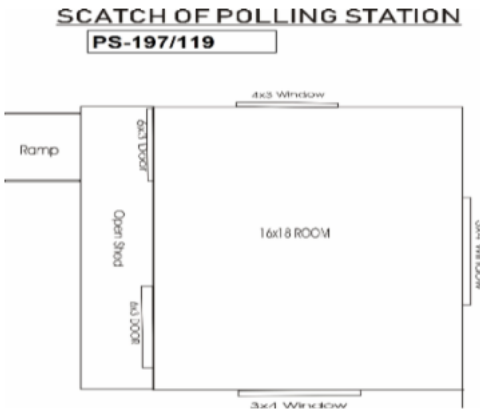

নির্বাচক নিবন্ধন আধিকারিকের স্বাক্ষর

Nazri Naksha

Google Map View

Polling Station Building Front View

Polling Station Front View

Cad View

Key MAP View

1 নাম : বেগম জোবেদা আলী স্বামীর নাম: বুলবুল বাড়ির নং : n0074 বয়স : 68 লিঙ্গ : মহিলা ফটো উপলব্ধ	WB/27/191/291708	2 নাম : কুলসন বিবি স্বামীর নাম: সেখ আকবর আলি বাড়ির নং : n0076 বয়স : 65 লিঙ্গ : মহিলা ফটো উপলব্ধ	WB/27/191/291443	3 নাম : সেখ মইনুদ্দিন পিতার নাম: সেখ নাসিরুদ্দিন বাড়ির নং : n0104 বয়স : 40 লিঙ্গ : পুরুষ ফটো উপলব্ধ	YPW1473636
4 নাম : ইয়াসমিন বিবি স্বামীর নাম: সেখ মইনুদ্দিন বাড়ির নং : n0104 বয়স : 32 লিঙ্গ : মহিলা ফটো উপলব্ধ	YPW1947050	5 নাম : সেখ সাহাবউদ্দিন পিতার নাম: সেখ নাসিরুদ্দিন বাড়ির নং : n0104 বয়স : 37 লিঙ্গ : পুরুষ ফটো উপলব্ধ	YPW1473594	6 নাম : সামিরুদ্দিন সেখ পিতার নাম: নাসিরউদ্দিন সেখ বাড়ির নং : n0104 বয়স : 33 লিঙ্গ : পুরুষ ফটো উপলব্ধ	YPW1659028
7 নাম : আজিমা বেগম স্বামীর নাম: আজিজুল সেখ বাড়ির নং : n0076 বয়স : 38 লিঙ্গ : মহিলা ফটো উপলব্ধ	YPW0530113	8 নাম : সেখ আজিজুল পিতার নাম: সেখ আকবর আলি বাড়ির নং : n0076 বয়স : 43 লিঙ্গ : পুরুষ ফটো উপলব্ধ	CKX2461887	9 নাম : সেখ সুফিয়া বিবি স্বামীর নাম: সেখ মনসুর আলি বাড়ির নং : n0004 বয়স : 66 লিঙ্গ : মহিলা ফটো উপলব্ধ	WB/27/191/291225
10 নাম : সেখ সফিক আলম পিতার নাম: সেখ মনসুর বাড়ির নং : n0004 বয়স : 55 লিঙ্গ : পুরুষ ফটো উপলব্ধ	WB/27/191/291413	11 নাম : রেহানা বিবি স্বামীর নাম: সেখ সফিক আলম বাড়ির নং : n0004 বয়স : 42 লিঙ্গ : মহিলা ফটো উপলব্ধ	CKX2340743	12 নাম : সাবিনা ইয়াসমিন স্বামীর নাম: সেখ আলী আহমাদ বাড়ির নং : n0001 বয়স : 42 লিঙ্গ : মহিলা ফটো উপলব্ধ	YPW1473651
13 নাম : সেখ কাশমীরা স্বামীর নাম: সবুর আলী বাড়ির নং : n0002 বয়স : 52 লিঙ্গ : মহিলা ফটো উপলব্ধ	YPW2814861	14 নাম : সেখ আলি আহমাদ পিতার নাম: সেখ নূর আলম বাড়ির নং : n0001 বয়স : 46 লিঙ্গ : পুরুষ ফটো উপলব্ধ	CKX1794403	15 নাম : কুরেশা খাতুন পিতার নাম: মুহম্মদ সালেম আলম বাড়ির নং : n0238 বয়স : 33 লিঙ্গ : মহিলা ফটো উপলব্ধ	THQ1422203
16 নাম : সাইনাজ খাতুন পিতার নাম: সেখ মোসারফ হোসেন বাড়ির নং : n0252 বয়স : 28 লিঙ্গ : মহিলা ফটো উপলব্ধ	YPW2189595	17 নাম : মোহাম্মদ খায়রুল বাসার বুলবুল পিতার নাম: মোহাম্মদ আলি বুলবুল বাড়ির নং : n0074 বয়স : 54 লিঙ্গ : পুরুষ ফটো উপলব্ধ	WB/27/191/291544	18 নাম : নূরনিহার খাতুন স্বামীর নাম: মহম্মদ খায়রুল বাসার বুলবুল বাড়ির নং : n0074 বয়স : 31 লিঙ্গ : মহিলা ফটো উপলব্ধ	YPW2033751
19 নাম : রফিকা খাতুন স্বামীর নাম: সেখ সাইফুদ্দিন বাড়ির নং : N0004 বয়স : 29 লিঙ্গ : মহিলা ফটো উপলব্ধ	YPW2483436	20 নাম : আনসারী খাতুন স্বামীর নাম: সেখ আবুল কালাম বাড়ির নং : n0005 বয়স : 66 লিঙ্গ : মহিলা ফটো উপলব্ধ	YPW2484186	21 নাম : মানিজা বেগম স্বামীর নাম: মোশারফ হোসেন বাড়ির নং : n0223 বয়স : 49 লিঙ্গ : মহিলা ফটো উপলব্ধ	CKX1791938
22 নাম : সেখ আবুল কালাম পিতার নাম: সেখ শোলাম হুসেন বাড়ির নং : n0005 বয়স : 70 লিঙ্গ : পুরুষ ফটো উপলব্ধ	YPW2484194	23 নাম : সেখ সবুর আলী পিতার নাম: সেখ মঞ্জুর আলী বাড়ির নং : n0002 বয়স : 53 লিঙ্গ : পুরুষ ফটো উপলব্ধ	CKX0550442	24 নাম : সেখ রকিব আহমাদ পিতার নাম: সেখ আবুল কালাম বাড়ির নং : n0005 বয়স : 41 লিঙ্গ : পুরুষ ফটো উপলব্ধ	CKX2462927
25 নাম : সাবিনা খাতুন পিতার নাম: সেখ নূর আলম বাড়ির নং : n0001 বয়স : 36 লিঙ্গ : মহিলা ফটো উপলব্ধ	CKX2691061	26 নাম : বিলকিস বেগম স্বামীর নাম: সেখ রকিব আহমাদ বাড়ির নং : n0005 বয়স : 32 লিঙ্গ : মহিলা ফটো উপলব্ধ	YPW1946920	27 নাম : টুকসোনা খাতুন পিতার নাম: এসাহক সরকার বাড়ির নং : এন0077 বয়স : 31 লিঙ্গ : মহিলা ফটো উপলব্ধ	AYC2039667
28 নাম : সেখ শাহজাহান বাদশা পিতার নাম: সেখ আনোয়ার হোসেন বাড়ির নং : এন0110 বয়স : 51 লিঙ্গ : পুরুষ ফটো উপলব্ধ	IMW2322956	29 নাম : নামিরেশা বেগম স্বামীর নাম: সেখ সাহাজাহান বাড়ির নং : এন0110 বয়স : 38 লিঙ্গ : মহিলা ফটো উপলব্ধ	IMW1266196	30 নাম : সেরিনা বিবি স্বামীর নাম: সেখ আবুল হোসেন বাড়ির নং : n0003 বয়স : 57 লিঙ্গ : মহিলা ফটো উপলব্ধ	YPW2608313