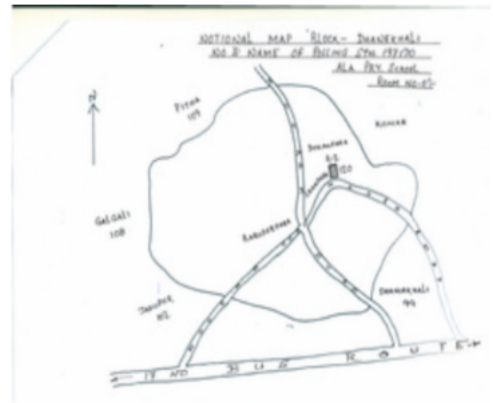

নির্বাচক তালিকা 2026 S25 পশ্চিমবঙ্গ

বিধানসভা নির্বাচনক্ষেত্রের নং, নাম ও সংরক্ষণের স্থিতি : 197 - ধনিয়াখালি (তপশীলি জাতি)		অংশ নং : 121			
বিধানসভা নির্বাচনক্ষেত্রটি যে লোকসভা নির্বাচনক্ষেত্রের / ক্ষেত্রসমূহের অন্তর্ভুক্ত তার নং, নাম ও সংরক্ষণ স্থিতি : 28 - হুগলী (সাধারণ)					
1. সংশোধনের পূর্ণ বিবরণ					
সংশোধনের বৎসর :	2026	নির্বাচক তালিকার পরিচিতি :			
ভিত্তি তারিখ :	01-01-2026	বিশেষ নিবিড় সংশোধনী ২০২৬-এর চূড়ান্ত ভোটার তালিকা			
সংশোধনের প্রকৃতি :	বিশেষ নিবিড় সংশোধনী 2026				
প্রকাশনার তারিখ :	28-02-2026				
2. অংশ ও নির্বাচনী এলাকার পূর্ণ বিবরণ :					
অংশের ভাগ নং ও নাম :					
1-দোকান পাড়া					
2-বাবুদের পাড়া					
3-লাহা পাড়া					
	প্রধান শহর/গ্রাম	: আলা			
	ওয়ার্ড	:			
	থানা	: ধনিয়াখালি			
	গ্রাম পঞ্চায়েত	: সোমসপুর -1			
	ব্লক	: ধনিয়াখালি			
	মহকুমা	: হুগলী সদর			
	জেলা	: হুগলী			
	পিন	: 712302			
3. ভোট গ্রহন কেন্দ্রের পূর্ণ বিবরণ :					
ভোট গ্রহন কেন্দ্রের নং, নাম :	ভোট গ্রহন কেন্দ্রের শ্রেণী :		গ্রামীণ		
121 - আলা প্রাথমিক বিদ্যালয়	এই অংশে সহায়ক ভোটগ্রহন কেন্দ্রের সংখ্যা		0		
ভোট গ্রহন কেন্দ্রের ঠিকানা :	:				
আলা প্রাথমিক বিদ্যালয়, - রুম-2, আলা					
4. নির্বাচকের সংখ্যা :					
প্রথম ক্রমিক নং	শেষ ক্রমিক নং	মোট সংখ্যা			
		পুরুষ	মহিলা	তৃতীয় লিঙ্গ	মোট
1	523	256	266	0	522

নির্বাচক নিবন্ধন আধিকারিকের স্বাক্ষর

Nazri Naksha

Google Map View

Polling Station Building Front View

Polling Station Front View

Cad View

SCATCH OF POLLING STATION
PS-197/120

Key MAP View