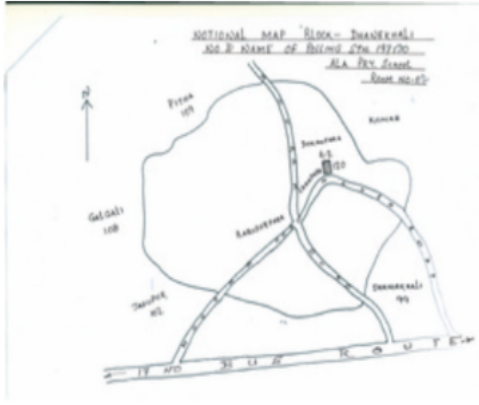

Nazri Naksha