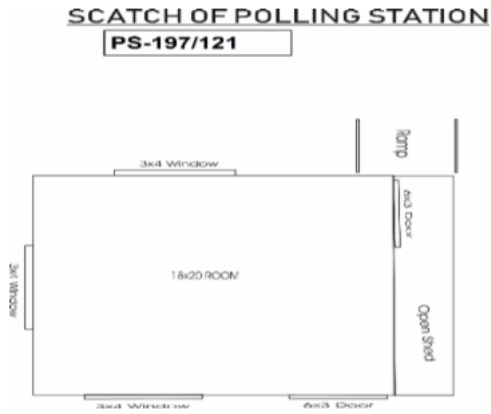

নির্বাচক নিবন্ধন আধিকারিকের স্বাক্ষর

Nazri Naksha

Google Map View

Polling Station Building Front View

Polling Station Front View

Cad View

Key MAP View

1 নাম : ফিরোজা বিবি স্বামীর নাম: মোক্তার সেখ বাড়ির নং : n0032 বয়স : 41 লিঙ্গ : মহিলা CKX2577427 ফটো উপলব্ধ	2 নাম : সায়োমা বিবি স্বামীর নাম: আক্তার সেখ বাড়ির নং : n0032 বয়স : 39 লিঙ্গ : মহিলা CKX2577419 ফটো উপলব্ধ	3 নাম : সেখ বারসেদ আলি পিতার নাম: আসরফ বাড়ির নং : n0033 বয়স : 58 লিঙ্গ : পুরুষ WB/27/191/294342 ফটো উপলব্ধ
4 নাম : সেখ সমীর আলি পিতার নাম: সেখ বারসেদ আলি বাড়ির নং : n0033 বয়স : 38 লিঙ্গ : পুরুষ YPW1739440 ফটো উপলব্ধ	5 নাম : সেখ আমির আলি পিতার নাম: সেখ বারসেদ আলি বাড়ির নং : n0033 বয়স : 34 লিঙ্গ : পুরুষ YPW1739457 ফটো উপলব্ধ	6 নাম : বাসিরন বিবি স্বামীর নাম: সেখ বারসেদ আলি বাড়ির নং : n0033 বয়স : 55 লিঙ্গ : মহিলা WB/27/191/294440 ফটো উপলব্ধ
7 নাম : সেখ আলাউদ্দিন পিতার নাম: সেখ মামুদ বাড়ির নং : n0034 বয়স : 57 লিঙ্গ : পুরুষ WB/27/191/294087 ফটো উপলব্ধ	8 নাম : মনিরা বেগম স্বামীর নাম: সেখ আললাউদ্দিন বাড়ির নং : n0034 বয়স : 46 লিঙ্গ : মহিলা CKX1794619 ফটো উপলব্ধ	9 নাম : আনসার আলি শা পিতার নাম: রওশন আলি বাড়ির নং : n0035 বয়স : 63 লিঙ্গ : পুরুষ WB/27/191/294012 ফটো উপলব্ধ
10 নাম : মারুফা বিবি স্বামীর নাম: আনসার আলি শা বাড়ির নং : n0035 বয়স : 56 লিঙ্গ : মহিলা WB/27/191/294219 ফটো উপলব্ধ	11 নাম : সাজাহান আলি শা পিতার নাম: আনসার আলি শা বাড়ির নং : n0035 বয়স : 36 লিঙ্গ : পুরুষ YPW1596329 ফটো উপলব্ধ	12 নাম : বাদসা আলি শা পিতার নাম: আনসার আলি শা বাড়ির নং : n0035 বয়স : 29 লিঙ্গ : পুরুষ YPW1947365 ফটো উপলব্ধ
13 নাম : মহঃ আলিশা পিতার নাম: আনসার আলি শা বাড়ির নং : n0035 বয়স : 40 লিঙ্গ : পুরুষ CKX2691301 ফটো উপলব্ধ	14 নাম : আমির আলি শা পিতার নাম: সুকুর আলি শা বাড়ির নং : n0036 বয়স : 36 লিঙ্গ : পুরুষ YPW1474022 ফটো উপলব্ধ	15 নাম : আসমত আলি শা পিতার নাম: সুকুর আলি শা বাড়ির নং : n0036 বয়স : 29 লিঙ্গ : পুরুষ YPW1947407 ফটো উপলব্ধ
16 নাম : মাসরুফা বিবি স্বামীর নাম: সুকুর আলি বাড়ির নং : n0036 বয়স : 51 লিঙ্গ : মহিলা WB/27/191/294218 ফটো উপলব্ধ	17 নাম : শাকিলা বিবি স্বামীর নাম: সামসুর আলি শা বাড়ির নং : n0037 বয়স : 55 লিঙ্গ : মহিলা WB/27/191/294369 ফটো উপলব্ধ	18 নাম : মতিয়ার রহমান শা পিতার নাম: রসিদ আলি শা বাড়ির নং : n0040 বয়স : 54 লিঙ্গ : পুরুষ WB/27/191/294003 ফটো উপলব্ধ
19 নাম : হাফিজা বিবি স্বামীর নাম: মতিয়ার রহমান শা বাড়ির নং : n0040 বয়স : 51 লিঙ্গ : মহিলা WB/27/191/294215 ফটো উপলব্ধ	20 নাম : সেখ সামসের আলি পিতার নাম: আবুবকর বাড়ির নং : n0041 বয়স : 71 লিঙ্গ : পুরুষ WB/27/191/294311 ফটো উপলব্ধ	21 নাম : জহুরা বিবি স্বামীর নাম: সেখ সামসেদ আলি বাড়ির নং : n0041 বয়স : 61 লিঙ্গ : মহিলা WB/27/191/294197 ফটো উপলব্ধ
22 নাম : আয়েসা বিবি স্বামীর নাম: সেখ জহুর আলম বাড়ির নং : n0042 বয়স : 55 লিঙ্গ : মহিলা WB/27/191/294194 ফটো উপলব্ধ	23 নাম : সেখ জহুর আলম পিতার নাম: সেখ সামসের আলি বাড়ির নং : n0042 বয়স : 53 লিঙ্গ : পুরুষ WB/27/191/294327 ফটো উপলব্ধ	24 নাম : সেখ সুলতান পিতার নাম: সেখ ইয়াসিন বাড়ির নং : n0072 বয়স : 34 লিঙ্গ : পুরুষ YPW1596352 ফটো উপলব্ধ
25 নাম : সেখ আব্দুর রহমান পিতার নাম: সেখ ইয়াসিন বাড়ির নং : n0072 বয়স : 30 লিঙ্গ : পুরুষ YPW1843259 ফটো উপলব্ধ	26 নাম : সেখ সুবিদ পিতার নাম: সেখ ইয়াসিন বাড়ির নং : n0074 বয়স : 65 লিঙ্গ : পুরুষ YPW2757383 ফটো উপলব্ধ	27 নাম : রফিকুল ইসলাম পিতার নাম: সেখ সুবিদ বাড়ির নং : n0074 বয়স : 48 লিঙ্গ : পুরুষ CKX2463248 ফটো উপলব্ধ
28 নাম : সেখ সফিকুল ইসলাম পিতার নাম: সেখ সুবিদ বাড়ির নং : n0074 বয়স : 41 লিঙ্গ : পুরুষ CKX2340958 ফটো উপলব্ধ	29 নাম : শবনম বেগম স্বামীর নাম: সেখ সফিকুল ইসলাম বাড়ির নং : n0074 বয়স : 42 লিঙ্গ : মহিলা YPW1379924 ফটো উপলব্ধ	30 নাম : সেখ মোজাম্মেল আলি পিতার নাম: সেখ সামসের আলি বাড়ির নং : n0075 বয়স : 36 লিঙ্গ : পুরুষ YPW1739481 ফটো উপলব্ধ