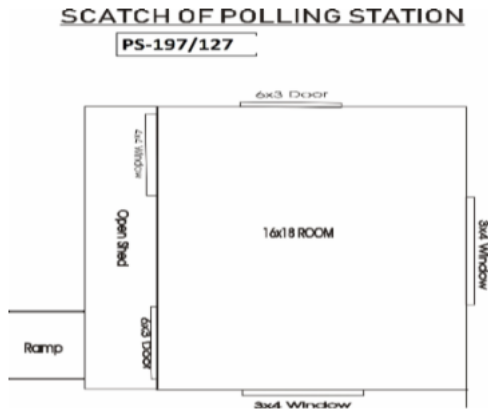

নির্বাচক নিবন্ধন আধিকারিকের স্বাক্ষর

Nazri Naksha

Google Map View

Polling Station Building Front View

Polling Station Front View

Cad View

Key MAP View

1 নাম : অর্চনা গুহ স্বামীর নাম: সুকান্ত গুহ বাড়ির নং : n0175 বয়স : 42 লিঙ্গ : মহিলা	YPW1912476 ফটো উপলব্ধ	2 নাম : সমীর দাস পিতার নাম: প্রভাস দাস বাড়ির নং : n0003 বয়স : 68 লিঙ্গ : পুরুষ	WB/27/191/306288 ফটো উপলব্ধ	3 নাম : সোমনাথ দাস পিতার নাম: গোপাল চন্দ্র দাস বাড়ির নং : n0002 বয়স : 42 লিঙ্গ : পুরুষ	CKX1799808 ফটো উপলব্ধ
4 নাম : শ্যামাপদ দাস পিতার নাম: প্রভাস দাস বাড়ির নং : n0003 বয়স : 71 লিঙ্গ : পুরুষ	WB/27/191/306274 ফটো উপলব্ধ	5 নাম : অসীমা দাস স্বামীর নাম: শ্যামাপদ দাস বাড়ির নং : n0003 বয়স : 61 লিঙ্গ : মহিলা	WB/27/191/306464 ফটো উপলব্ধ	6 নাম : জ্যোৎস্না দাস স্বামীর নাম: সমীর দাস বাড়ির নং : n0003 বয়স : 56 লিঙ্গ : মহিলা	CKX2638732 ফটো উপলব্ধ
7 নাম : সৈকত দাস পিতার নাম: সমীর দাস বাড়ির নং : n0003 বয়স : 34 লিঙ্গ : পুরুষ	YPW1597236 ফটো উপলব্ধ	8 নাম : বংশীবদন দাস পিতার নাম: প্রভাস দাস বাড়ির নং : n0003 বয়স : 63 লিঙ্গ : পুরুষ	WB/27/191/306314 ফটো উপলব্ধ	9 নাম : চায়না দাস স্বামীর নাম: বংশীবদন দাস বাড়ির নং : n0003 বয়স : 53 লিঙ্গ : মহিলা	CKX2468643 ফটো উপলব্ধ
10 নাম : সীমা দাস স্বামীর নাম: শৈলেন দাস বাড়ির নং : n0004 বয়স : 50 লিঙ্গ : মহিলা	CKX1873637 ফটো উপলব্ধ	11 নাম : শৈলেন্দ্রনাথ দাস পিতার নাম: রতন দাস বাড়ির নং : n0004 বয়স : 73 লিঙ্গ : পুরুষ	CKX1800358 ফটো উপলব্ধ	12 নাম : সৌভিক দাস পিতার নাম: সমীর দাস বাড়ির নং : n0003 বয়স : 28 লিঙ্গ : পুরুষ	YPW2035731 ফটো উপলব্ধ
13 নাম : রুপম দাস পিতার নাম: চন্দন দাস বাড়ির নং : এন0112 বয়স : 23 লিঙ্গ : পুরুষ	YPW2619104 ফটো উপলব্ধ	14 নাম : গোপাল চন্দ্র দাস পিতার নাম: সাধন দাস বাড়ির নং : n0002 বয়স : 79 লিঙ্গ : পুরুষ	WB/27/191/306376 ফটো উপলব্ধ	15 নাম : রিমা দাস স্বামীর নাম: সৈকত দাস বাড়ির নং : এন0003 বয়স : 26 লিঙ্গ : মহিলা	YPW2206860 ফটো উপলব্ধ
16 নাম : নবীন নন্দী পিতার নাম: শিব পদ নন্দী বাড়ির নং : n0005 বয়স : 73 লিঙ্গ : পুরুষ	YPW2690360 ফটো উপলব্ধ	17 নাম : বিশ্বনাথ নন্দী পিতার নাম: বিষ্ণুপদ নন্দী বাড়ির নং : n0007 বয়স : 68 লিঙ্গ : পুরুষ	YPW2875250 ফটো উপলব্ধ	18 নাম : শান্তনা নন্দী স্বামীর নাম: নবীন নন্দী বাড়ির নং : n0005 বয়স : 61 লিঙ্গ : মহিলা	WB/27/191/306538 ফটো উপলব্ধ
19 নাম : শুকদেব নন্দী পিতার নাম: শিবপদ নন্দী বাড়ির নং : n0005 বয়স : 58 লিঙ্গ : পুরুষ	WB/27/191/306322 ফটো উপলব্ধ	20 নাম : শিখা নন্দী স্বামীর নাম: দীনবন্ধু নন্দী বাড়ির নং : n0007 বয়স : 68 লিঙ্গ : মহিলা	WB/27/191/306522 ফটো উপলব্ধ	21 নাম : পরেশ নন্দী পিতার নাম: শিবপদ নন্দী বাড়ির নং : n0005 বয়স : 76 লিঙ্গ : পুরুষ	WB/27/191/306319 ফটো উপলব্ধ
22 নাম : সন্ধ্যা নন্দী স্বামীর নাম: পরেশ নন্দী বাড়ির নং : n0005 বয়স : 69 লিঙ্গ : মহিলা	WB/27/191/306539 ফটো উপলব্ধ	23 নাম : জয়দেব নন্দী পিতার নাম: শিবপদ নন্দী বাড়ির নং : n0005 বয়স : 75 লিঙ্গ : পুরুষ	WB/27/191/306287 ফটো উপলব্ধ	24 নাম : বাসন্তী নন্দী স্বামীর নাম: জয়দেব নন্দী বাড়ির নং : n0005 বয়স : 75 লিঙ্গ : মহিলা	WB/27/191/306537 ফটো উপলব্ধ
25 নাম : রমেন্দ্র সন্দর নন্দী পিতার নাম: নবীন নন্দী বাড়ির নং : n0005 বয়স : 39 লিঙ্গ : পুরুষ	YPW0564500 ফটো উপলব্ধ	26 নাম : দিপালী ভূড় স্বামীর নাম: অজিত ভূড় বাড়ির নং : n0005 বয়স : 63 লিঙ্গ : মহিলা	WB/27/191/306061 ফটো উপলব্ধ	27 নাম : স্বপ্না নন্দী স্বামীর নাম: সুকদেব নন্দী বাড়ির নং : n0005 বয়স : 51 লিঙ্গ : মহিলা	CKX1800044 ফটো উপলব্ধ
28 নাম : দীনবন্ধু নন্দী পিতার নাম: বিষ্ণুপদ নন্দী বাড়ির নং : n0007 বয়স : 73 লিঙ্গ : পুরুষ	WB/27/191/306396 ফটো উপলব্ধ	29 নাম : ইন্দ্রনাথ নন্দী পিতার নাম: দীনবন্ধু নন্দী বাড়ির নং : n0007 বয়স : 49 লিঙ্গ : পুরুষ	YPW1846534 ফটো উপলব্ধ	30 নাম : কানন নন্দী স্বামীর নাম: বিশ্বনাথ নন্দী বাড়ির নং : n0007 বয়স : 63 লিঙ্গ : মহিলা	WB/27/191/306467 ফটো উপলব্ধ