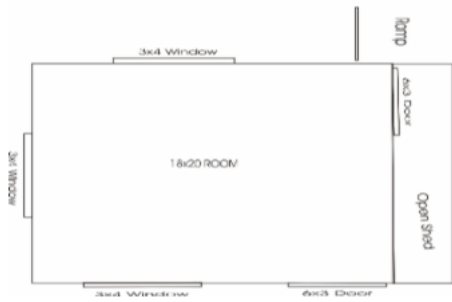

নির্বাচক নিবন্ধন আধিকারিকের স্বাক্ষর

Nazri Naksha

Google Map View

Polling Station Building Front View

Polling Station Front View

Cad View

SCATCH OF POLLING STATION

PS-197/129