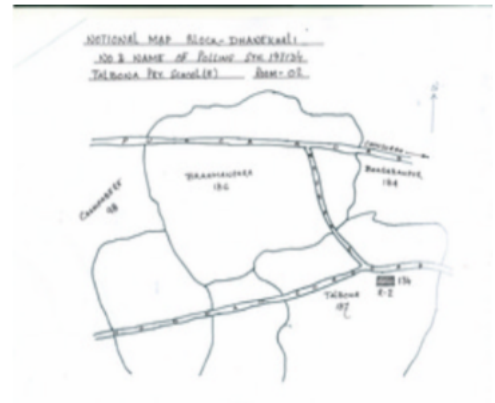

Key MAP View