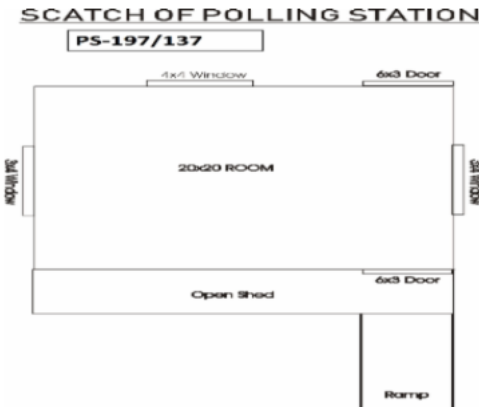

নির্বাচক নিবন্ধন আধিকারিকের স্বাক্ষর

Nazri Naksha

Google Map View

Polling Station Building Front View

Polling Station Front View

Cad View

Key MAP View

1	WB/27/191/417047	নাম : সেখ রিজিয়া বিবি স্বামীর নাম : সামসের বাড়ির নং : n0019 বয়স : 61 লিঙ্গ : মহিলা	ফটো উপলব্ধ	2	WB/27/191/417859	নাম : গোপাল অধিকারী পিতার নাম : আনন্দময় অধিকারী বাড়ির নং : n0219 বয়স : 65 লিঙ্গ : পুরুষ	ফটো উপলব্ধ	3	WB/27/191/417783	নাম : অর্চনা অধিকারী স্বামীর নাম : গোপাল অধিকারী বাড়ির নং : n0220 বয়স : 58 লিঙ্গ : মহিলা	ফটো উপলব্ধ
4	CKX2587764	নাম : শিব শংকর অধিকারী পিতার নাম : গোপাল অধিকারী বাড়ির নং : n0221 বয়স : 38 লিঙ্গ : পুরুষ	ফটো উপলব্ধ	5	YPW2258366	নাম : রুবি কর্মকার স্বামীর নাম : সুদেব কর্মকার বাড়ির নং : এন0171 বয়স : 26 লিঙ্গ : মহিলা	ফটো উপলব্ধ	6	YPW2416162	নাম : মালতী কর্মকার স্বামীর নাম : শংকর কর্মকার বাড়ির নং : n0187 বয়স : 60 লিঙ্গ : মহিলা	ফটো উপলব্ধ
7	YPW2235034	নাম : কুশল কর্মকার পিতার নাম : অসিত কর্মকার বাড়ির নং : এন0003 বয়স : 25 লিঙ্গ : পুরুষ	ফটো উপলব্ধ	8	YPW2251791	নাম : পূজা কর্মকার পিতার নাম : স্বপন কর্মকার বাড়ির নং : এন0175 বয়স : 25 লিঙ্গ : মহিলা	ফটো উপলব্ধ	9	WB/27/191/417331	নাম : শিখারানী আঢ়া স্বামীর নাম : মানিক আঢ়া বাড়ির নং : এন0001 বয়স : 71 লিঙ্গ : মহিলা	ফটো উপলব্ধ
10	CKX2270700	নাম : অশোক আঢ়া পিতার নাম : মানিক আঢ়া বাড়ির নং : এন0001 বয়স : 44 লিঙ্গ : পুরুষ	ফটো উপলব্ধ	11	CKX2270718	নাম : দেবব্রত আঢ়া পিতার নাম : মানিক আঢ়া বাড়ির নং : এন0001 বয়স : 43 লিঙ্গ : পুরুষ	ফটো উপলব্ধ	12	CKX2495216	নাম : সুব্রত আঢ়া পিতার নাম : মানিক আঢ়া বাড়ির নং : এন0001 বয়স : 42 লিঙ্গ : পুরুষ	ফটো উপলব্ধ
13	YPW2620664	নাম : বর্নালী কর্মকার স্বামীর নাম : জয়দেব কর্মকার বাড়ির নং : n0179 বয়স : 52 লিঙ্গ : মহিলা	ফটো উপলব্ধ	14	YPW2620359	নাম : প্রিয়া কর্মকার স্বামীর নাম : চন্দন কর্মকার বাড়ির নং : এন0181 বয়স : 24 লিঙ্গ : মহিলা	ফটো উপলব্ধ	15	YPW2620375	নাম : মিষ্টু আঢ়া স্বামীর নাম : সুব্রত আঢ়া বাড়ির নং : এন0001 বয়স : 33 লিঙ্গ : মহিলা	ফটো উপলব্ধ
16	YPW1849769	নাম : শশাঙ্ক আঢ়া পিতার নাম : মানিকলাল আঢ়া বাড়ির নং : এন0001 বয়স : 33 লিঙ্গ : পুরুষ	ফটো উপলব্ধ	17	YPW2527109	নাম : সোনিয়া কর্মকার পিতার নাম : সঞ্জয় কর্মকার বাড়ির নং : N0189 বয়স : 24 লিঙ্গ : মহিলা	ফটো উপলব্ধ	18	CKX2270775	নাম : বিশ্বজিৎ কর্মকার পিতার নাম : শংকর কর্মকার বাড়ির নং : n0186 বয়স : 40 লিঙ্গ : পুরুষ	ফটো উপলব্ধ
19	YPW2416170	নাম : শংকর কর্মকার পিতার নাম : কেদার কর্মকার বাড়ির নং : n0188 বয়স : 67 লিঙ্গ : পুরুষ	ফটো উপলব্ধ	20	YPW2128288	নাম : পারমিতা কর্মকার স্বামীর নাম : বিশ্বজিত কর্মকার বাড়ির নং : 188 বয়স : 29 লিঙ্গ : মহিলা	ফটো উপলব্ধ	21	YPW2620607	নাম : জয়দেব কর্মকার পিতার নাম : তারক কর্মকার বাড়ির নং : n0178 বয়স : 65 লিঙ্গ : পুরুষ	ফটো উপলব্ধ
22	YPW1742733	নাম : সন্তু কর্মকার পিতার নাম : জয়দেব কর্মকার বাড়ির নং : n0180 বয়স : 31 লিঙ্গ : পুরুষ	ফটো উপলব্ধ	23	YPW2691830	নাম : তরুন কর্মকার পিতার নাম : বেচারাম কর্মকার বাড়ির নং : n0172 বয়স : 59 লিঙ্গ : পুরুষ	ফটো উপলব্ধ	24	YPW2691855	নাম : বাসন্তী কর্মকার স্বামীর নাম : তরুন কর্মকার বাড়ির নং : n0173 বয়স : 52 লিঙ্গ : মহিলা	ফটো উপলব্ধ
25	YPW2691384	নাম : জ্যোৎস্না কর্মকার স্বামীর নাম : স্বপন কর্মকার বাড়ির নং : n0175 বয়স : 53 লিঙ্গ : মহিলা	ফটো উপলব্ধ	26	YPW2038693	নাম : সত্যজিৎ কর্মকার পিতার নাম : তরুন কুমার কর্মকার বাড়ির নং : n0172 বয়স : 28 লিঙ্গ : পুরুষ	ফটো উপলব্ধ	27	YPW2748333	নাম : রতনচন্দ্র কর্মকার পিতার নাম : আশুতোষ কর্মকার বাড়ির নং : n0008 বয়স : 86 লিঙ্গ : পুরুষ	ফটো উপলব্ধ
28	CKX1875186	নাম : সুশান্ত কর্মকার পিতার নাম : রতনচন্দ্র কর্মকার বাড়ির নং : n0008 বয়স : 54 লিঙ্গ : পুরুষ	ফটো উপলব্ধ	29	CKX2587731	নাম : দেবশ্রী কর্মকার স্বামীর নাম : সুশান্ত কর্মকার বাড়ির নং : n0008 বয়স : 41 লিঙ্গ : মহিলা	ফটো উপলব্ধ	30	YPW2748317	নাম : আভারানী কর্মকার স্বামীর নাম : রতন চন্দ্র কর্মকার বাড়ির নং : n0008 বয়স : 81 লিঙ্গ : মহিলা	ফটো উপলব্ধ