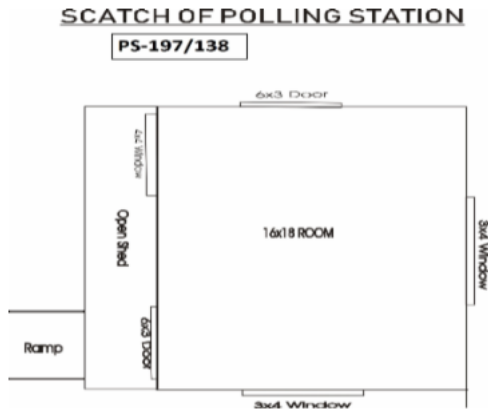

নির্বাচক নিবন্ধন আধিকারিকের স্বাক্ষর

Nazri Naksha

Google Map View

Polling Station Building Front View

Polling Station Front View

Cad View

Key MAP View

1 নাম : অসীমা কর্মকার স্বামীর নাম: মোহন কর্মকার বাড়ির নং : n0002 বয়স : 63 লিঙ্গ : মহিলা ফটো উপলব্ধ	WB/27/191/417531	2 নাম : কিশোর কর্মকার পিতার নাম: মোহন কর্মকার বাড়ির নং : n0002 বয়স : 44 লিঙ্গ : পুরুষ ফটো উপলব্ধ	CKX2495224	3 নাম : দিপালী কর্মকার স্বামীর নাম: কিশোর কর্মকার বাড়ির নং : n0002 বয়স : 37 লিঙ্গ : মহিলা ফটো উপলব্ধ	YPW1663343
4 নাম : ভিক্টর কর্মকার পিতার নাম: অজয় কর্মকার বাড়ির নং : n0006 বয়স : 30 লিঙ্গ : পুরুষ ফটো উপলব্ধ	YPW1849777	5 নাম : তনয় কর্মকার পিতার নাম: স্বপন কর্মকার বাড়ির নং : n0008 বয়স : 30 লিঙ্গ : পুরুষ ফটো উপলব্ধ	YPW1849785	6 নাম : দোলন খাতুন স্বামীর নাম: সেখ সাহেবউদ্দিন বাড়ির নং : এন0231 বয়স : 22 লিঙ্গ : মহিলা ফটো উপলব্ধ	YPW2686665
7 নাম : মায়ী চক্রবর্তী স্বামীর নাম: দেবশীষ চক্রবর্তী বাড়ির নং : n0051 বয়স : 44 লিঙ্গ : মহিলা ফটো উপলব্ধ	YPW1480474	8 নাম : অশোক দাস পিতার নাম: গোপাল দাস বাড়ির নং : n0028 বয়স : 67 লিঙ্গ : পুরুষ ফটো উপলব্ধ	WB/27/191/417863	9 নাম : ছায়া দাস স্বামীর নাম: অশোক দাস বাড়ির নং : n0028 বয়স : 61 লিঙ্গ : মহিলা ফটো উপলব্ধ	WB/27/191/417787
10 নাম : কেনারাম দাস পিতার নাম: অশোক দাস বাড়ির নং : n0028 বয়স : 36 লিঙ্গ : পুরুষ ফটো উপলব্ধ	YPW1480466	11 নাম : তাপস দাস পিতার নাম: গোপাল দাস বাড়ির নং : n0028 বয়স : 59 লিঙ্গ : পুরুষ ফটো উপলব্ধ	WB/27/191/417782	12 নাম : কুমা দাস স্বামীর নাম: তাপস দাস বাড়ির নং : n0028 বয়স : 50 লিঙ্গ : মহিলা ফটো উপলব্ধ	WB/27/191/417789
13 নাম : শ্যামসুন্দর দাস পিতার নাম: আনন্দ মোহন দাস বাড়ির নং : n0029 বয়স : 35 লিঙ্গ : পুরুষ ফটো উপলব্ধ	YPW1480458	14 নাম : তুলসী দাস স্বামীর নাম: তারাপদ দাস বাড়ির নং : n0030 বয়স : 84 লিঙ্গ : মহিলা ফটো উপলব্ধ	WB/27/191/417667	15 নাম : বিশ্বনাথ দাস পিতার নাম: তারাপদ দাস বাড়ির নং : n0030 বয়স : 64 লিঙ্গ : পুরুষ ফটো উপলব্ধ	WB/27/191/417725
16 নাম : শান্তি দাস স্বামীর নাম: বিশ্বনাথ দাস বাড়ির নং : n0030 বয়স : 55 লিঙ্গ : মহিলা ফটো উপলব্ধ	WB/27/191/417490	17 নাম : প্রসেনজিত দাস পিতার নাম: বিশ্বনাথ দাস বাড়ির নং : n0030 বয়স : 37 লিঙ্গ : পুরুষ ফটো উপলব্ধ	YPW0613166	18 নাম : রেবা দাস স্বামীর নাম: শ্যামাপদ দাস বাড়ির নং : n0030 বয়স : 76 লিঙ্গ : মহিলা ফটো উপলব্ধ	CKX1763192
19 নাম : রবীন দাস পিতার নাম: শ্যামাপদ দাস বাড়ির নং : n0030 বয়স : 57 লিঙ্গ : পুরুষ ফটো উপলব্ধ	CKX1763010	20 নাম : সন্ধ্যা দাস স্বামীর নাম: রবীন দাস বাড়ির নং : n0030 বয়স : 51 লিঙ্গ : মহিলা ফটো উপলব্ধ	WB/27/191/417898	21 নাম : রাসু দাস পিতার নাম: রবীন দাস বাড়ির নং : n0030 বয়স : 30 লিঙ্গ : পুরুষ ফটো উপলব্ধ	YPW1951342
22 নাম : কার্তিক দাস পিতার নাম: শ্যামাপদ দাস বাড়ির নং : n0031 বয়স : 54 লিঙ্গ : পুরুষ ফটো উপলব্ধ	YPW0613091	23 নাম : শ্যামলী দাস স্বামীর নাম: কার্তিক দাস বাড়ির নং : n0031 বয়স : 50 লিঙ্গ : মহিলা ফটো উপলব্ধ	WB/27/191/417494	24 নাম : সত্যজিৎ দাস পিতার নাম: কার্তিক দাস বাড়ির নং : n0031 বয়স : 30 লিঙ্গ : পুরুষ ফটো উপলব্ধ	YPW1951367
25 নাম : জয়ন্তী দাস স্বামীর নাম: কালিপদ দাস বাড়ির নং : n0032 বয়স : 76 লিঙ্গ : মহিলা ফটো উপলব্ধ	WB/27/191/417791	26 নাম : সুরত দাস পিতার নাম: শ্যামা শঙ্কর দাস বাড়ির নং : n0050 বয়স : 43 লিঙ্গ : পুরুষ ফটো উপলব্ধ	CKX2495919	27 নাম : শিল্পা দাস স্বামীর নাম: কেনারাম দাস বাড়ির নং : n0028 বয়স : 28 লিঙ্গ : মহিলা ফটো উপলব্ধ	YPW2171056
28 নাম : বিশ্বজিৎ সাহা পিতার নাম: অশোক কুমার সাহা বাড়ির নং : n0029 বয়স : 41 লিঙ্গ : পুরুষ ফটো উপলব্ধ	CKX2699932	29 নাম : সুপ্রিয়া দাস স্বামীর নাম: সুরত দাস বাড়ির নং : n0050 বয়স : 30 লিঙ্গ : মহিলা ফটো উপলব্ধ	YPW2038974	30 নাম : রূপালী দাস স্বামীর নাম: রাসু দাস বাড়ির নং : N0060 বয়স : 28 লিঙ্গ : মহিলা ফটো উপলব্ধ	YPW2499671