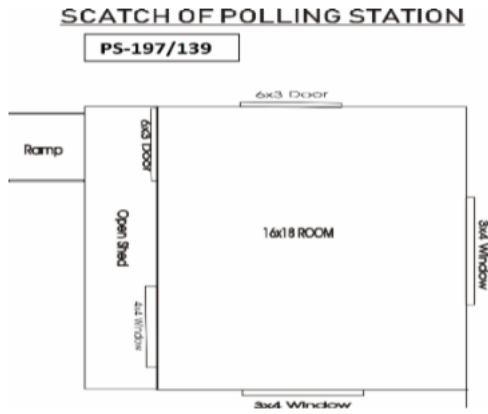

নির্বাচক নিবন্ধন আধিকারিকের স্বাক্ষর

Nazri Naksha

Google Map View

Polling Station Building Front View

Polling Station Front View

Cad View

Key MAP View

1 নাম : মহম্মদ বাসেদ পিতার নাম: সোলেমান সেখ বাড়ির নং : n0017 বয়স : 59 লিঙ্গ : পুরুষ ফটো উপলব্ধ	WB/27/191/417042	2 নাম : মহম্মদ ইয়াসিন পিতার নাম: মহম্মদ বাসেদ বাড়ির নং : n0017 বয়স : 29 লিঙ্গ : পুরুষ ফটো উপলব্ধ	YPW1951623	3 নাম : নাসিমা বিবি স্বামীর নাম: মহম্মদ বাসেদ বাড়ির নং : n0018 বয়স : 56 লিঙ্গ : মহিলা ফটো উপলব্ধ	WB/27/191/417098
4 নাম : রত্না চক্রবর্তী স্বামীর নাম: সুকুমার চক্রবর্তী বাড়ির নং : n0009 বয়স : 64 লিঙ্গ : মহিলা ফটো উপলব্ধ	WB/27/191/174187	5 নাম : কেশব চন্দ্র দত্ত পিতার নাম: কৃষ্ণ দত্ত বাড়ির নং : n0004 বয়স : 74 লিঙ্গ : পুরুষ ফটো উপলব্ধ	YPW2759587	6 নাম : সোমা দত্ত স্বামীর নাম: চন্দন দত্ত বাড়ির নং : n0004 বয়স : 40 লিঙ্গ : মহিলা ফটো উপলব্ধ	YPW2094530
7 নাম : চন্দন দত্ত পিতার নাম: কেশব চন্দ্র দত্ত বাড়ির নং : n0004 বয়স : 47 লিঙ্গ : পুরুষ ফটো উপলব্ধ	YPW2619559	8 নাম : মধুরিমা দাস স্বামীর নাম: অরুময় দাস বাড়ির নং : ধনিয়াখালি বয়স : 31 লিঙ্গ : মহিলা ফটো উপলব্ধ	YCF1601087	9 নাম : সাধী দাস পিতার নাম: অজিত কুমার দাস বাড়ির নং : এন0206 বয়স : 23 লিঙ্গ : মহিলা ফটো উপলব্ধ	YPW2619252
10 নাম : অজিত কুমার দাস পিতার নাম: জয়ন্ত কুমার দাস বাড়ির নং : n0206 বয়স : 58 লিঙ্গ : পুরুষ ফটো উপলব্ধ	WB/27/190/099673	11 নাম : পদ্মা দাস স্বামীর নাম: সুশীল কুমার দাস বাড়ির নং : n0200 বয়স : 57 লিঙ্গ : মহিলা ফটো উপলব্ধ	WB/27/190/099128	12 নাম : সঙ্গীতা দাস পিতার নাম: শীতল চন্দ্র দাস বাড়ির নং : n0195 বয়স : 31 লিঙ্গ : মহিলা ফটো উপলব্ধ	YPW1766286
13 নাম : আলোক মালা দাস স্বামীর নাম: শীতল চন্দ্র দাস বাড়ির নং : n0197 বয়স : 65 লিঙ্গ : মহিলা ফটো উপলব্ধ	WB/27/190/099159	14 নাম : সুশীল কুমার দাস পিতার নাম: জয়ন্ত কুমার দাস বাড়ির নং : n0201 বয়স : 68 লিঙ্গ : পুরুষ ফটো উপলব্ধ	WB/27/190/099246	15 নাম : অরুময় দাস পিতার নাম: তারকনাথ দাস বাড়ির নং : n0202 বয়স : 37 লিঙ্গ : পুরুষ ফটো উপলব্ধ	YPW0622456
16 নাম : চায়না দাস স্বামীর নাম: তারকনাথ দাস বাড়ির নং : n0203 বয়স : 56 লিঙ্গ : মহিলা ফটো উপলব্ধ	WB/27/191/420501	17 নাম : তারকনাথ দাস পিতার নাম: তুষ্ট চরন দাস বাড়ির নং : n0204 বয়স : 66 লিঙ্গ : পুরুষ ফটো উপলব্ধ	WB/27/191/420274	18 নাম : টুম্পা দাস স্বামীর নাম: অজিত কুমার দাস বাড়ির নং : n0205 বয়স : 43 লিঙ্গ : মহিলা ফটো উপলব্ধ	GMG2231934
19 নাম : অতনু দাস পিতার নাম: বিশ্বনাথ দাস বাড়ির নং : n0209 বয়স : 44 লিঙ্গ : পুরুষ ফটো উপলব্ধ	CKX1763531	20 নাম : সম্পা দাস স্বামীর নাম: অতনু দাস বাড়ির নং : n0210 বয়স : 40 লিঙ্গ : মহিলা ফটো উপলব্ধ	YPW0622332	21 নাম : বিশ্বনাথ দাস পিতার নাম: তুষ্ট চরন দাস বাড়ির নং : n0211 বয়স : 74 লিঙ্গ : পুরুষ ফটো উপলব্ধ	WB/27/191/420425
22 নাম : শ্রাবনী দাস পিতার নাম: সুশীল কুমার দাস বাড়ির নং : n0240 বয়স : 26 লিঙ্গ : মহিলা ফটো উপলব্ধ	YPW2206027	23 নাম : লাবনী দাস পিতার নাম: সুশীল কুমার দাস বাড়ির নং : n0241 বয়স : 26 লিঙ্গ : মহিলা ফটো উপলব্ধ	YPW2206035	24 নাম : সুললিতা দে পিতার নাম: পুশকর দে বাড়ির নং : n0003 বয়স : 49 লিঙ্গ : পুরুষ ফটো উপলব্ধ	YPW2756930
25 নাম : অয়ন ভড় পিতার নাম: সুনীল ভড় বাড়ির নং : এন0002 বয়স : 22 লিঙ্গ : পুরুষ ফটো উপলব্ধ	YPW2686822	26 নাম : মিত্র ভড় স্বামীর নাম: সুনীল ভড় বাড়ির নং : n0002 বয়স : 49 লিঙ্গ : মহিলা ফটো উপলব্ধ	WB/27/191/420794	27 নাম : সুনীল ভড় পিতার নাম: লক্ষন ভড় বাড়ির নং : n0002 বয়স : 59 লিঙ্গ : পুরুষ ফটো উপলব্ধ	YPW2508109
28 নাম : স্বাধীন কুমার মণ্ডল পিতার নাম: হিমাংশুশেখর মণ্ডল বাড়ির নং : n0251 বয়স : 60 লিঙ্গ : পুরুষ ফটো উপলব্ধ	CKX1763622	29 নাম : রিয়া মন্ডল পিতার নাম: স্বাধীন কুমার মন্ডল বাড়ির নং : n0250 বয়স : 31 লিঙ্গ : মহিলা ফটো উপলব্ধ	YPW1912724	30 নাম : জ্যোৎস্না মন্ডল স্বামীর নাম: স্বাধীন কুমার মন্ডল বাড়ির নং : n0252 বয়স : 52 লিঙ্গ : মহিলা ফটো উপলব্ধ	CKX1763655