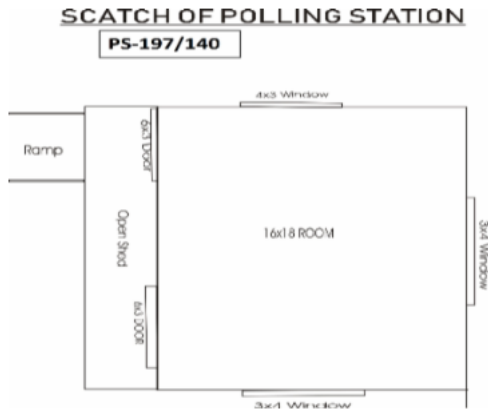

নির্বাচক নিবন্ধন আধিকারিকের স্বাক্ষর

Nazri Naksha

Google Map View

Polling Station Building Front View

Polling Station Front View

Cad View

Key MAP View

1 নাম : মান্তরা বেগম স্বামীর নাম: সেখ আমিরুল ইসলাম বাড়ির নং : n0037 বয়স : 50 লিঙ্গ : মহিলা	CKX0813329 ফটো উপলব্ধ	2 নাম : নিমাই অধিকারী পিতার নাম: কুশধ্বজ অধিকারী বাড়ির নং : n0020 বয়স : 75 লিঙ্গ : পুরুষ	WB/27/191/420724 ফটো উপলব্ধ	3 নাম : কৃষ্ণা অধিকারী স্বামীর নাম: নিমাই অধিকারী বাড়ির নং : n0020 বয়স : 66 লিঙ্গ : মহিলা	WB/27/191/420750 ফটো উপলব্ধ
4 নাম : কামিনী অধিকারী স্বামীর নাম: শুভেন্দু অধিকারী বাড়ির নং : n0020 বয়স : 40 লিঙ্গ : মহিলা	GRL3092749 ফটো উপলব্ধ	5 নাম : মুক্তা খাঁ স্বামীর নাম: সন্তু খাঁ বাড়ির নং : এন0022 বয়স : 29 লিঙ্গ : মহিলা	YPW2618460 ফটো উপলব্ধ	6 নাম : সুধারানী খাঁ স্বামীর নাম: নিতাই খাঁ বাড়ির নং : n0022 বয়স : 81 লিঙ্গ : মহিলা	WB/27/191/420441 ফটো উপলব্ধ
7 নাম : উষা সরকার স্বামীর নাম: সত্যরঞ্জন সরকার বাড়ির নং : n0022 বয়স : 74 লিঙ্গ : মহিলা	WB/27/191/420112 ফটো উপলব্ধ	8 নাম : সুবোল মল্লিক পিতার নাম: কালিপদ মল্লিক বাড়ির নং : n0022 বয়স : 65 লিঙ্গ : পুরুষ	YPW1850296 ফটো উপলব্ধ	9 নাম : আলো মল্লিক স্বামীর নাম: সুবোল মল্লিক বাড়ির নং : n0022 বয়স : 45 লিঙ্গ : মহিলা	YPW1850304 ফটো উপলব্ধ
10 নাম : কবিতা খাঁ স্বামীর নাম: কাতীক খাঁ বাড়ির নং : n0022 বয়স : 50 লিঙ্গ : মহিলা	WB/27/191/420513 ফটো উপলব্ধ	11 নাম : সন্তু খাঁ মায়ের নাম: কবিতা খাঁ বাড়ির নং : n0022 বয়স : 31 লিঙ্গ : মহিলা	YPW1850312 ফটো উপলব্ধ	12 নাম : প্রতিমা খাঁ পিতার নাম: গৌর খাঁ বাড়ির নং : n0023 বয়স : 56 লিঙ্গ : মহিলা	WB/27/191/420027 ফটো উপলব্ধ
13 নাম : সুব্রত খাঁ পিতার নাম: গৌর খাঁ বাড়ির নং : n0023 বয়স : 49 লিঙ্গ : পুরুষ	CKX1764554 ফটো উপলব্ধ	14 নাম : মামনি খাঁ স্বামীর নাম: সুব্রত খাঁ বাড়ির নং : n0023 বয়স : 41 লিঙ্গ : মহিলা	CKX2496867 ফটো উপলব্ধ	15 নাম : সুমিত খাঁ পিতার নাম: সুব্রত খাঁ বাড়ির নং : এন0023 বয়স : 20 লিঙ্গ : পুরুষ	YPW2770246 ফটো উপলব্ধ
16 নাম : গনেশ খাঁ পিতার নাম: নিতাই খাঁ বাড়ির নং : n0024 বয়স : 62 লিঙ্গ : মহিলা	WB/27/191/420137 ফটো উপলব্ধ	17 নাম : রীনা খাঁ স্বামীর নাম: গনেশ খাঁ বাড়ির নং : n0024 বয়স : 57 লিঙ্গ : মহিলা	WB/27/191/420515 ফটো উপলব্ধ	18 নাম : মিঠুন খাঁ পিতার নাম: গনেশ খাঁ বাড়ির নং : n0024 বয়স : 40 লিঙ্গ : পুরুষ	CKX2700490 ফটো উপলব্ধ
19 নাম : অলকা খাঁ স্বামীর নাম: মিঠুন খাঁ বাড়ির নং : n0024 বয়স : 37 লিঙ্গ : মহিলা	YPW0620369 ফটো উপলব্ধ	20 নাম : লক্ষী কান্ত গুঁই পিতার নাম: কৃষ্ণ হরি গুঁই বাড়ির নং : n0011 বয়স : 73 লিঙ্গ : পুরুষ	WB/27/191/420156 ফটো উপলব্ধ	21 নাম : শিখা গুঁই স্বামীর নাম: লক্ষী কান্ত গুঁই বাড়ির নং : n0011 বয়স : 61 লিঙ্গ : মহিলা	WB/27/191/420536 ফটো উপলব্ধ
22 নাম : লালমোহন গুঁই পিতার নাম: লক্ষীকান্ত গুঁই বাড়ির নং : n0011 বয়স : 43 লিঙ্গ : পুরুষ	CKX2272599 ফটো উপলব্ধ	23 নাম : বৈদ্যনাথ গুঁই পিতার নাম: হরিশাধন গুঁই বাড়ির নং : n0017 বয়স : 86 লিঙ্গ : পুরুষ	WB/27/191/420771 ফটো উপলব্ধ	24 নাম : প্রসাদময়ী গুঁই স্বামীর নাম: বৈদ্যনাথ গুঁই বাড়ির নং : n0017 বয়স : 76 লিঙ্গ : মহিলা	WB/27/191/420051 ফটো উপলব্ধ
25 নাম : অনুপ কুমার গুঁই পিতার নাম: বৈদ্যনাথ গুঁই বাড়ির নং : n0017 বয়স : 54 লিঙ্গ : পুরুষ	WB/27/191/420772 ফটো উপলব্ধ	26 নাম : শকুন্তলা গুঁই স্বামীর নাম: অনুপ কুমার গুঁই বাড়ির নং : n0017 বয়স : 44 লিঙ্গ : মহিলা	CKX2700508 ফটো উপলব্ধ	27 নাম : প্রবীরকুমার গুঁই পিতার নাম: বৈদ্যনাথ গুঁই বাড়ির নং : n0017 বয়স : 49 লিঙ্গ : পুরুষ	CKX1763663 ফটো উপলব্ধ
28 নাম : শবরী গুঁই স্বামীর নাম: গৌতম কুমার গুঁই বাড়ির নং : n0017 বয়স : 41 লিঙ্গ : মহিলা	CKX2496438 ফটো উপলব্ধ	29 নাম : গৌতম গুঁই পিতার নাম: বৈদ্যনাথ গুঁই বাড়ির নং : n0017 বয়স : 56 লিঙ্গ : পুরুষ	WB/27/191/420768 ফটো উপলব্ধ	30 নাম : নমিতা গুঁই স্বামীর নাম: প্রবীর কুমার গুঁই বাড়ির নং : n0017 বয়স : 39 লিঙ্গ : মহিলা	YPW1570498 ফটো উপলব্ধ