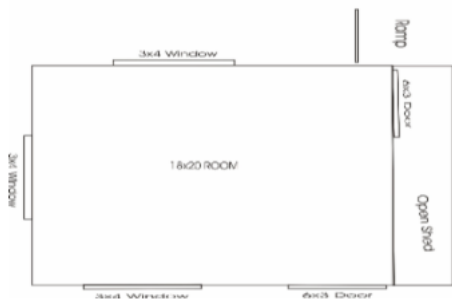

নির্বাচক নিবন্ধন আধিকারিকের স্বাক্ষর

Nazri Naksha

Google Map View

Polling Station Building Front View

Polling Station Front View

Cad View

SCATCH OF POLLING STATION

PS-197/142