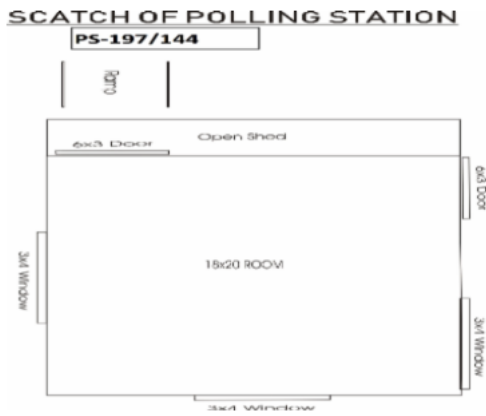

নির্বাচক নিবন্ধন আধিকারিকের স্বাক্ষর

Nazri Naksha

Google Map View

Polling Station Building Front View

Polling Station Front View

Cad View

Key MAP View

1 নাম : রবীন্দ্রনাথ ঘোষ পিতার নাম: শিবশংকর ঘোষ বাড়ির নং : n0001 বয়স : 67 লিঙ্গ : পুরুষ ফটো উপলব্ধ	WB/27/191/462021	2 নাম : পুর্নিমা ঘোষ স্বামীর নাম: রবীন্দ্রনাথ ঘোষ বাড়ির নং : n0001 বয়স : 58 লিঙ্গ : মহিলা ফটো উপলব্ধ	WB/27/191/462526	3 নাম : রথীন ঘোষ পিতার নাম: রবীন্দ্রনাথ ঘোষ বাড়ির নং : n0001 বয়স : 37 লিঙ্গ : পুরুষ ফটো উপলব্ধ	YPW1482967
4 নাম : সুমনা ঘোষ স্বামীর নাম: রথীন ঘোষ বাড়ির নং : এন0001 বয়স : 31 লিঙ্গ : মহিলা ফটো উপলব্ধ	SQT1499508	5 নাম : অভয়পদ ধাড়া পিতার নাম: গোপাল ধাড়া বাড়ির নং : n0002 বয়স : 79 লিঙ্গ : পুরুষ ফটো উপলব্ধ	WB/27/191/462493	6 নাম : ছায়ারানী ধাড়া স্বামীর নাম: অভয়পদ ধাড়া বাড়ির নং : n0002 বয়স : 69 লিঙ্গ : মহিলা ফটো উপলব্ধ	WB/27/191/462416
7 নাম : স্বপা ধাড়া স্বামীর নাম: তাপস ধাড়া বাড়ির নং : n0002 বয়স : 30 লিঙ্গ : মহিলা ফটো উপলব্ধ	YPW1952506	8 নাম : তাপস ধাড়া পিতার নাম: অভয়পদ ধাড়া বাড়ির নং : n0002 বয়স : 42 লিঙ্গ : পুরুষ ফটো উপলব্ধ	CKX2287357	9 নাম : রঞ্জিত পাত্র পিতার নাম: মঙ্গল পাত্র বাড়ির নং : নং 107 বয়স : 25 লিঙ্গ : পুরুষ ফটো উপলব্ধ	YPW2550291
10 নাম : সুরাইয়া পারভিন স্বামীর নাম: সেখ সেলিম আলি বাড়ির নং : নং 138 বয়স : 30 লিঙ্গ : মহিলা ফটো উপলব্ধ	YPW2550671	11 নাম : তনয় পাল পিতার নাম: উদয় পাল বাড়ির নং : এন0007 বয়স : 23 লিঙ্গ : পুরুষ ফটো উপলব্ধ	YPW2615425	12 নাম : দীনবন্ধু পাল পিতার নাম: কালিপদ পাল বাড়ির নং : n0006 বয়স : 70 লিঙ্গ : পুরুষ ফটো উপলব্ধ	WB/27/191/462041
13 নাম : অর্পিতা পাল স্বামীর নাম: স্বপন পাল বাড়ির নং : n0005 বয়স : 29 লিঙ্গ : মহিলা ফটো উপলব্ধ	YPW1952522	14 নাম : স্বপন পাল পিতার নাম: হারাধন পাল বাড়ির নং : n0005 বয়স : 43 লিঙ্গ : পুরুষ ফটো উপলব্ধ	CKX2287365	15 নাম : সম্পা পাল স্বামীর নাম: ভোলানাথ পাল বাড়ির নং : n0180 বয়স : 31 লিঙ্গ : মহিলা ফটো উপলব্ধ	YPW2206589
16 নাম : সুকুমার পাল পিতার নাম: হাবুল পাল বাড়ির নং : n0003 বয়স : 63 লিঙ্গ : পুরুষ ফটো উপলব্ধ	WB/27/191/462147	17 নাম : শম্ভু পাল পিতার নাম: হাবুল পাল বাড়ির নং : n0003 বয়স : 61 লিঙ্গ : পুরুষ ফটো উপলব্ধ	WB/27/191/462329	18 নাম : সাবিত্রী পাল স্বামীর নাম: শম্ভু পাল বাড়ির নং : n0003 বয়স : 45 লিঙ্গ : মহিলা ফটো উপলব্ধ	CKX2703460
19 নাম : মৃত্যঞ্জয় পাল পিতার নাম: হাবুল পাল বাড়ির নং : n0003 বয়স : 57 লিঙ্গ : পুরুষ ফটো উপলব্ধ	WB/27/191/462318	20 নাম : প্রিয়ান্বিতা পাল স্বামীর নাম: মৃত্যঞ্জয় পাল বাড়ির নং : n0003 বয়স : 38 লিঙ্গ : মহিলা ফটো উপলব্ধ	YPW1664416	21 নাম : ভোলানাথ পাল পিতার নাম: হাবুল পাল বাড়ির নং : n0003 বয়স : 44 লিঙ্গ : পুরুষ ফটো উপলব্ধ	YPW0635581
22 নাম : হারাধন পাল পিতার নাম: কালিপদ পাল বাড়ির নং : n0005 বয়স : 76 লিঙ্গ : পুরুষ ফটো উপলব্ধ	WB/27/191/462146	23 নাম : কল্পনা পাল স্বামীর নাম: হারাধন পাল বাড়ির নং : n0005 বয়স : 68 লিঙ্গ : মহিলা ফটো উপলব্ধ	WB/27/191/462222	24 নাম : মৌসুমী পাল পিতার নাম: দীনবন্ধু পাল বাড়ির নং : n0006 বয়স : 39 লিঙ্গ : মহিলা ফটো উপলব্ধ	YPW1952514
25 নাম : পুষ্কারানী পাল স্বামীর নাম: বিশ্বনাথ পাল বাড়ির নং : n0007 বয়স : 71 লিঙ্গ : মহিলা ফটো উপলব্ধ	WB/27/191/462221	26 নাম : সঞ্জয় পাল পিতার নাম: বিশ্বনাথ পাল বাড়ির নং : n0007 বয়স : 45 লিঙ্গ : পুরুষ ফটো উপলব্ধ	YPW0635516	27 নাম : মৌসুমী পাল স্বামীর নাম: সঞ্জয় পাল বাড়ির নং : n0007 বয়স : 35 লিঙ্গ : মহিলা ফটো উপলব্ধ	YPW1482975
28 নাম : উদয় পাল পিতার নাম: বিশ্বনাথ পাল বাড়ির নং : n0007 বয়স : 44 লিঙ্গ : পুরুষ ফটো উপলব্ধ	YPW1664432	29 নাম : প্রতিমা পাল স্বামীর নাম: উদয় পাল বাড়ির নং : n0007 বয়স : 42 লিঙ্গ : মহিলা ফটো উপলব্ধ	YPW1664424	30 নাম : সায়েন পাল পিতার নাম: সুকুমার পাল বাড়ির নং : এন0003 বয়স : 22 লিঙ্গ : পুরুষ ফটো উপলব্ধ	YPW2687671