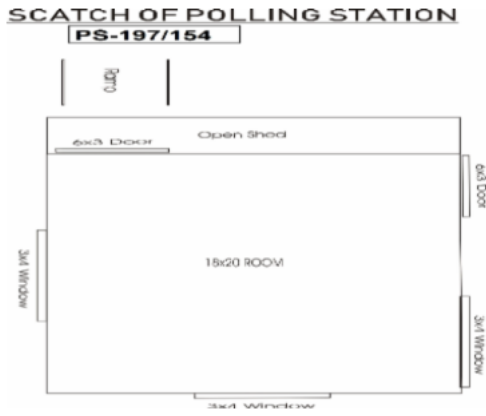

নির্বাচক নিবন্ধন আধিকারিকের স্বাক্ষর

Nazri Naksha

Google Map View

Polling Station Building Front View

Polling Station Front View

Cad View

Key MAP View

1 নাম : আসিফা বেগম স্বামীর নাম: সৈয়দ সিরাজ বাড়ির নং : n0256 বয়স : 36 লিঙ্গ : মহিলা	YPW2094811 ফটো উপলব্ধ	2 নাম : সৃজন কিস্কু পিতার নাম: বাবলু কিস্কু বাড়ির নং : এন0127 বয়স : 25 লিঙ্গ : পুরুষ	YPW2295251 ফটো উপলব্ধ	3 নাম : পারমিতা কর্মকার স্বামীর নাম: দিব্যেন্দু দাস বাড়ির নং : 19 বয়স : 35 লিঙ্গ : মহিলা	UYB1383769 ফটো উপলব্ধ
4 নাম : সজল দাস পিতার নাম: অমর কুমার দাস বাড়ির নং : এন0001 বয়স : 23 লিঙ্গ : পুরুষ	YPW2608164 ফটো উপলব্ধ	5 নাম : অশোক কুমার দাস পিতার নাম: শিবপদ দাস বাড়ির নং : n0001 বয়স : 66 লিঙ্গ : পুরুষ	WB/27/191/432246 ফটো উপলব্ধ	6 নাম : মালতি দাস স্বামীর নাম: অশোক কুমার দাস বাড়ির নং : n0001 বয়স : 59 লিঙ্গ : মহিলা	WB/27/191/432142 ফটো উপলব্ধ
7 নাম : দিব্যেন্দু দাস পিতার নাম: অশোক কুমার দাস বাড়ির নং : 19 বয়স : 35 লিঙ্গ : পুরুষ	YPW1488063 ফটো উপলব্ধ	8 নাম : অসিত কুমার দাস পিতার নাম: শিবপদ দাস বাড়ির নং : n0001 বয়স : 64 লিঙ্গ : পুরুষ	WB/27/191/432132 ফটো উপলব্ধ	9 নাম : আল্পনা দাস স্বামীর নাম: অসিত কুমার দাস বাড়ির নং : n0001 বয়স : 59 লিঙ্গ : মহিলা	WB/27/191/432489 ফটো উপলব্ধ
10 নাম : অজয় কুমার দাস পিতার নাম: শিবপদ দাস বাড়ির নং : n0001 বয়স : 57 লিঙ্গ : পুরুষ	WB/27/191/432425 ফটো উপলব্ধ	11 নাম : শ্রাবস্তী দাস স্বামীর নাম: অজয় কুমার দাস বাড়ির নং : n0001 বয়স : 47 লিঙ্গ : মহিলা	YPW0680561 ফটো উপলব্ধ	12 নাম : অমর কুমার দাস পিতার নাম: শিবপদ দাস বাড়ির নং : n0001 বয়স : 54 লিঙ্গ : পুরুষ	CKX2277325 ফটো উপলব্ধ
13 নাম : রুমা দাস স্বামীর নাম: অমর কুমার দাস বাড়ির নং : n0001 বয়স : 44 লিঙ্গ : মহিলা	CKX2277333 ফটো উপলব্ধ	14 নাম : সঙ্গীতা দে স্বামীর নাম: সুবীর দে বাড়ির নং : n0253 বয়স : 30 লিঙ্গ : মহিলা	YPW1846765 ফটো উপলব্ধ	15 নাম : বন্যা দে স্বামীর নাম: আবীর কুমার দে বাড়ির নং : n0002 বয়স : 32 লিঙ্গ : মহিলা	YAF1567874 ফটো উপলব্ধ
16 নাম : রিংকু দে স্বামীর নাম: আশীষ কুমার দে বাড়ির নং : n0002 বয়স : 54 লিঙ্গ : মহিলা	YPW2501021 ফটো উপলব্ধ	17 নাম : আবীর কুমার দে পিতার নাম: আশীষ কুমার দে বাড়ির নং : n0002 বয়স : 33 লিঙ্গ : পুরুষ	YPW1665827 ফটো উপলব্ধ	18 নাম : অঞ্জন দে পিতার নাম: আশীষ কুমার দে বাড়ির নং : n0002 বয়স : 31 লিঙ্গ : পুরুষ	YPW1745686 ফটো উপলব্ধ
19 নাম : আশিস কুমার দে পিতার নাম: তারক নাথ দে বাড়ির নং : n0002 বয়স : 62 লিঙ্গ : পুরুষ	CKX2704864 ফটো উপলব্ধ	20 নাম : নমিতা দে স্বামীর নাম: তারক দে বাড়ির নং : n0002 বয়স : 78 লিঙ্গ : মহিলা	WB/27/191/432492 ফটো উপলব্ধ	21 নাম : বিপ্র কুমার দে পিতার নাম: তারক নাথ দে বাড়ির নং : n0002 বয়স : 54 লিঙ্গ : পুরুষ	WB/27/191/432440 ফটো উপলব্ধ
22 নাম : শ্যামলী দে স্বামীর নাম: বিপ্রকুমার দে বাড়ির নং : n0002 বয়স : 51 লিঙ্গ : মহিলা	WB/27/191/432441 ফটো উপলব্ধ	23 নাম : সুবীর দে পিতার নাম: বিপ্রকুমার দে বাড়ির নং : n0002 বয়স : 31 লিঙ্গ : পুরুষ	YPW1745678 ফটো উপলব্ধ	24 নাম : ছবি পন্ডিড স্বামীর নাম: মেঘনাদ পন্ডিড বাড়ির নং : n0008 বয়স : 53 লিঙ্গ : মহিলা	WB/27/191/432274 ফটো উপলব্ধ
25 নাম : পিয়ালী বসু পিতার নাম: সুরত কুমার বসু বাড়ির নং : এন0186 বয়স : 27 লিঙ্গ : মহিলা	YPW2252120 ফটো উপলব্ধ	26 নাম : ঝুমা বাউলদাস পিতার নাম: সৃজন বাউলদাস বাড়ির নং : n0291 বয়স : 34 লিঙ্গ : মহিলা	YPW1495092 ফটো উপলব্ধ	27 নাম : রেবা মূর্মা স্বামীর নাম: বিজয় মূর্মা বাড়ির নং : এন0040 বয়স : 25 লিঙ্গ : মহিলা	YPW2684066 ফটো উপলব্ধ
28 নাম : বিজয় মূর্মা পিতার নাম: রবি মূর্মা বাড়ির নং : এন0040 বয়স : 23 লিঙ্গ : পুরুষ	YPW2608180 ফটো উপলব্ধ	29 নাম : রবি মূর্মা পিতার নাম: ধরম মূর্মা বাড়ির নং : এন0040 বয়স : 50 লিঙ্গ : পুরুষ	YPW1745645 ফটো উপলব্ধ	30 নাম : সোমা মূর্মা স্বামীর নাম: রবি মূর্মা বাড়ির নং : এন0040 বয়স : 41 লিঙ্গ : মহিলা	YPW1745652 ফটো উপলব্ধ