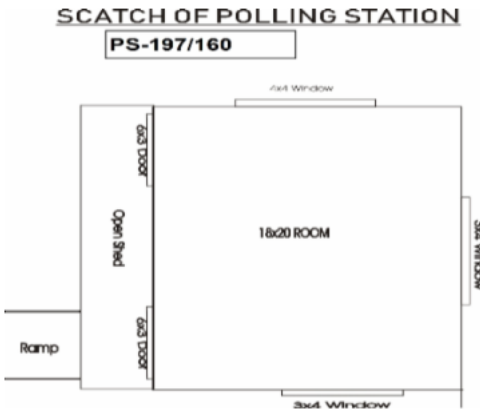

নির্বাচক নিবন্ধন আধিকারিকের স্বাক্ষর

Nazri Naksha

Google Map View

Polling Station Building Front View

Polling Station Front View

Cad View

Key MAP View

বিধানসভা নির্বাচনক্ষেত্রের নং, নাম : 197-ধনিয়াখালি
ভাগ নং, নাম : 1-ভাদুলী ও চ্যাটাম পাড়া